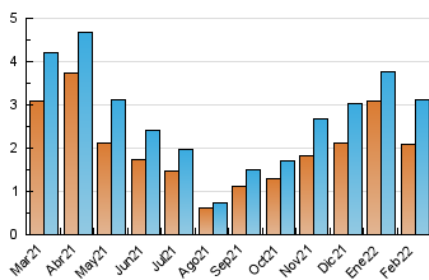

4.3 Per mesos

N. únics / Visites (x 1000)