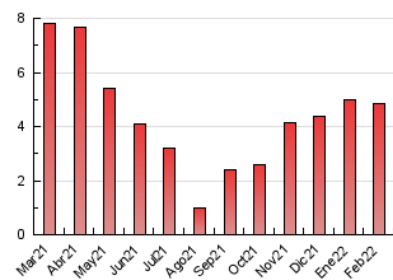

Pàgines (x 1000)