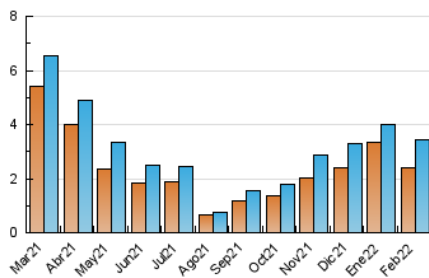

4.3 Per mesos

N. únics / Visites (x 1000)