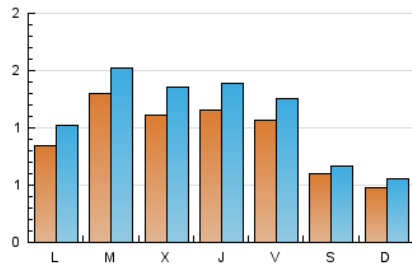

4. Gràfiques (Nacional)

4.1 Per dia de la setmana (promig)

N. únics / Visites (x 100)