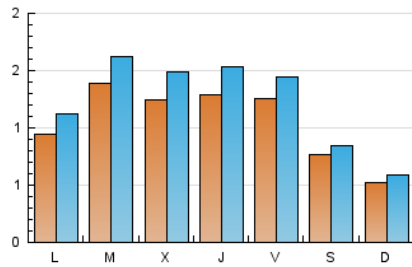

4. Gràfiques (Nacional i Internacional)

4.1 Per dia de la setmana (promig)

N. únics / Visites (x 100)