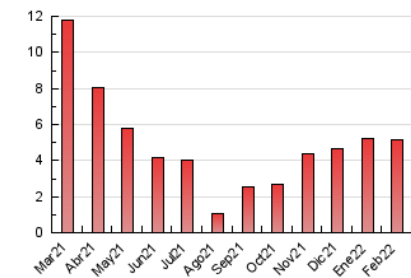

Pàgines (x 1000)