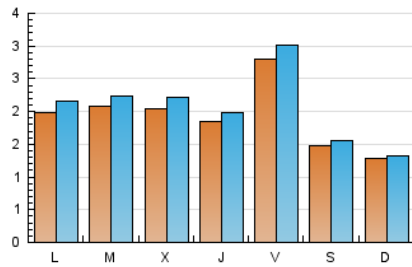

4. Gràfiques (Nacional i Internacional)

4.1 Per dia de la setmana (promig)

N. únics / Visites (x 100)