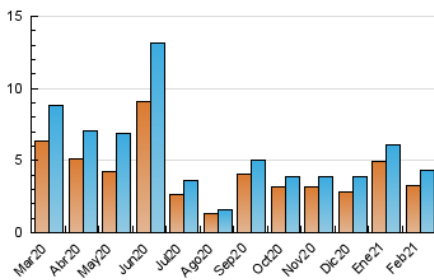

4.3 Per mesos

N. únics / Visites (x 1000)