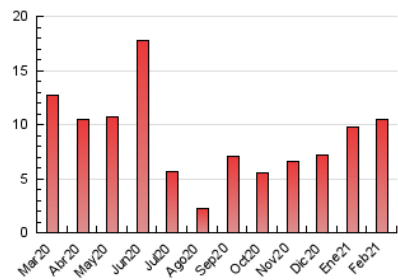

Pàgines (x 1000)