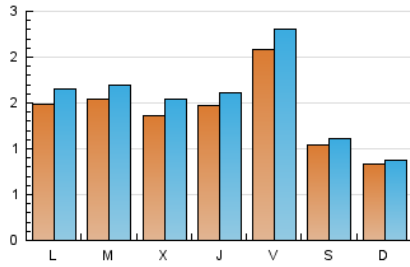

4. Gràfiques (Nacional)

4.1 Per dia de la setmana (promig)

N. únics / Visites (x 100)