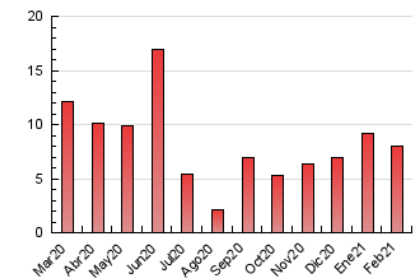

Pàgines (x 1000)