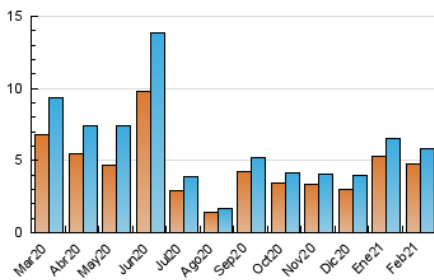

4.3 Per mesos

N. únics / Visites (x 1000)