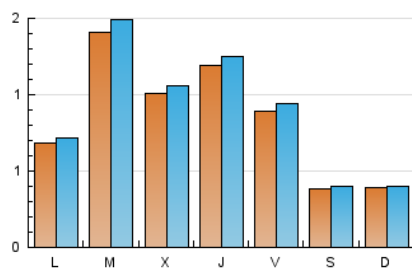

4. Gràfiques (Nacional i Internacional)

4.1 Per dia de la setmana (promig)

N. únics / Visites (x 100)