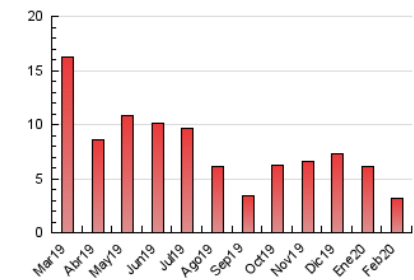

Pàgines (x 1000)