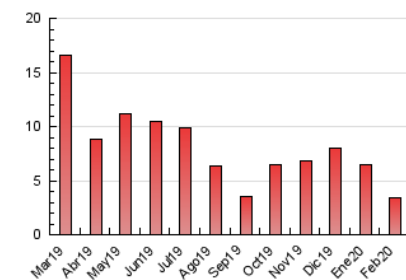

Pàgines (x 1000)