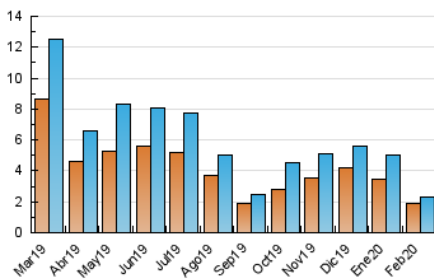

4.3 Per mesos

N. únics / Visites (x 1000)