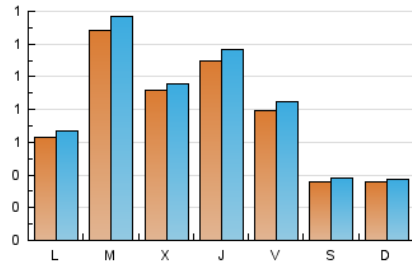

4. Gràfiques (Nacional)

4.1 Per dia de la setmana (promig)

N. únics / Visites (x 100)