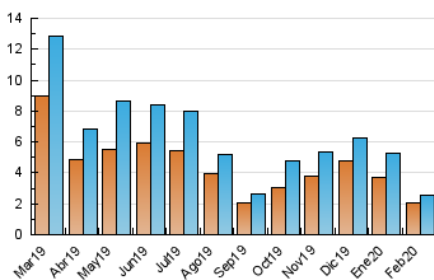

4.3 Per mesos

N. únics / Visites (x 1000)