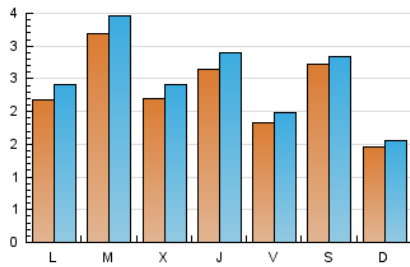

4. Gràfiques (Nacional i Internacional)

4.1 Per dia de la setmana (promig)

N. únics / Visites (x 100)