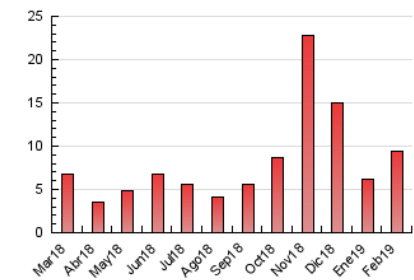

Pàgines (x 1000)