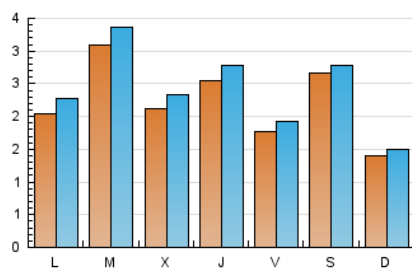

4. Gràfiques (Nacional)

4.1 Per dia de la setmana (promig)

N. únics / Visites (x 100)