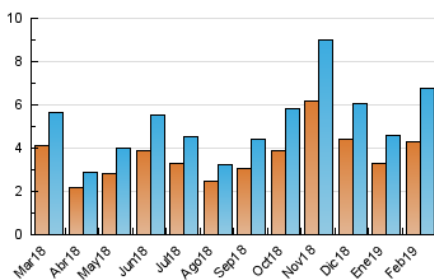

#### 3. Per dia del mes (Nacional)

Dia	N. únics	Visites	Pàgines	Dia	N. únics	Visites	Pàgines	Dia	N. únics	Visites	Pàgines
1	137	150	190	11	162	177	218	21	318	352	459
2	250	261	352	12	202	227	347	22	215	228	315
3	122	135	162	13	292	321	465	23	104	109	150
4	240	273	361	14	267	282	357	24	132	145	198
5	489	522	631	15	241	264	354	25	278	311	461
6	217	240	306	16	661	690	848	26	187	209	317
7	126	146	228	17	262	271	361	27	205	219	307
8	114	127	186	18	137	149	267	28	306	337	449
9	48	51	106	19	356	389	538				
10	45	47	58	20	131	154	237				

##### 4.1 Per dia de la setmana (promig)

N. únics / Visites (x 100)

Pàgines (x 100)

##### 4.2 Per franja horària (promig)

Visites (x 1000)

Pàgines (x 1000)

##### 4.3 Per mesos

N. únics / Visites (x 1000)

Pàgines (x 1000)