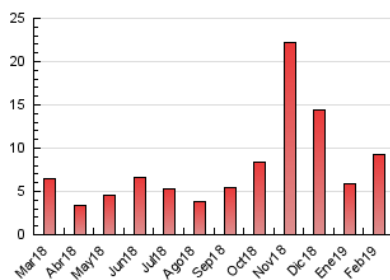

##### 4.2 Per franja horària (promig)

Visites (x 1000)

Pàgines (x 1000)

##### 4.3 Per mesos

N. únics / Visites (x 1000)

Pàgines (x 1000)