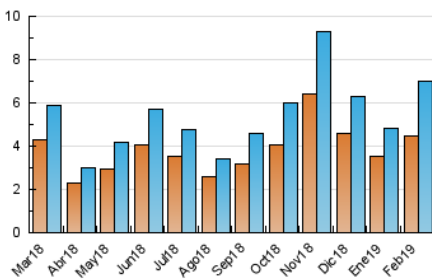

4.3 Per mesos

N. únics / Visites (x 1000)