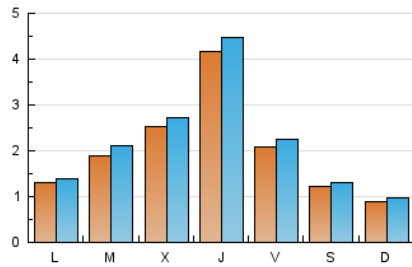

4. Gràfiques (Nacional i Internacional)

4.1 Per dia de la setmana (promig)

N. únics / Visites (x 100)