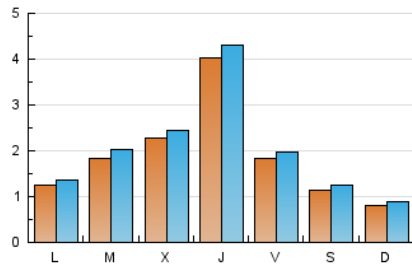

4. Gràfiques (Nacional)

4.1 Per dia de la setmana (promig)

N. únics / Visites (x 100)