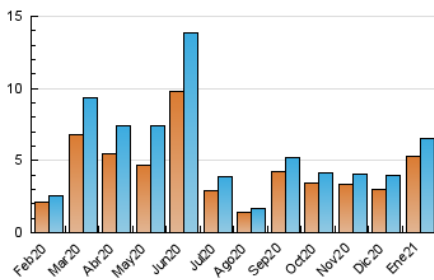

4.3 Per mesos

N. únics / Visites (x 1000)