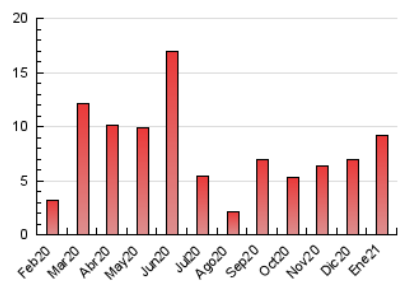

Pàgines (x 1000)