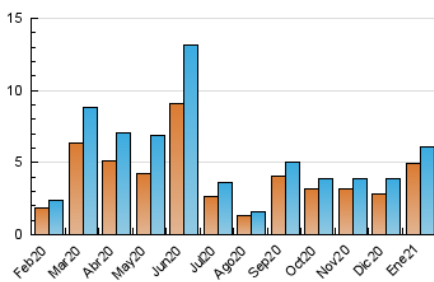

4.3 Per mesos

N. únics / Visites (x 1000)