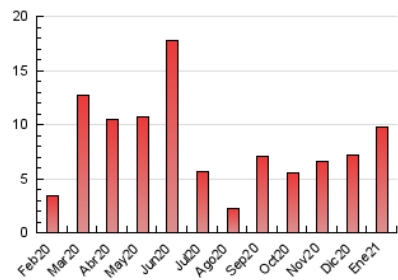

Pàgines (x 1000)