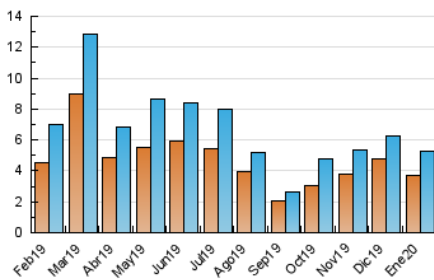

4.3 Per mesos

N. únics / Visites (x 1000)