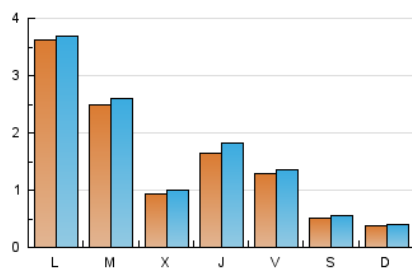

4. Gràfiques (Nacional)

4.1 Per dia de la setmana (promig)

N. únics / Visites (x 100)