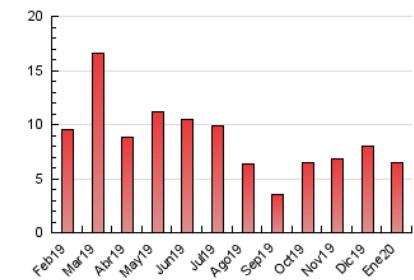

Pàgines (x 1000)