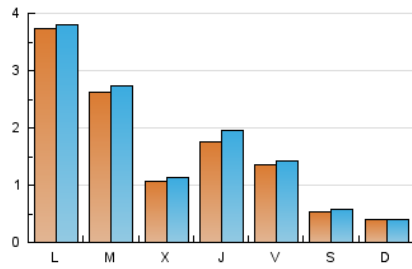

4. Gràfiques (Nacional i Internacional)

4.1 Per dia de la setmana (promig)

N. únics / Visites (x 100)