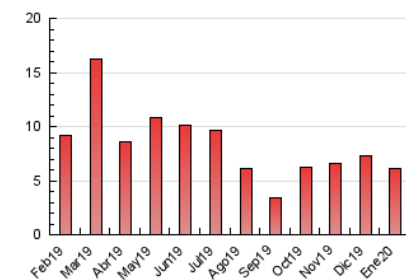

Pàgines (x 1000)