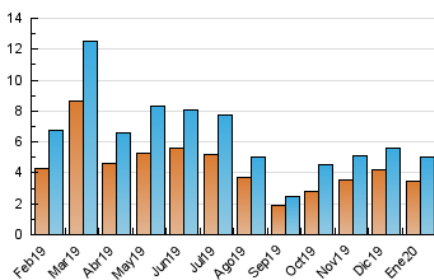

4.3 Per mesos

N. únics / Visites (x 1000)