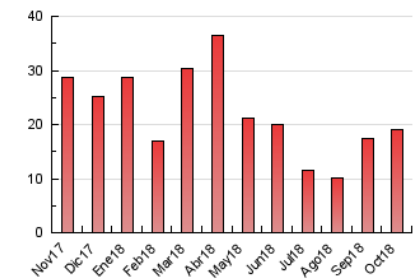

Pàgines (x 1000)