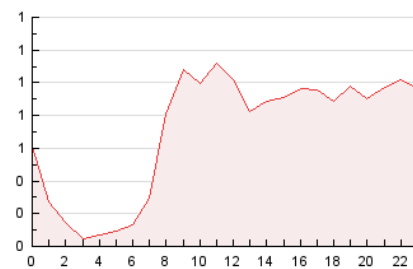

#### 3. Per dia del mes (Nacional)

Dia	N. únics	Visites	Pàgines	Dia	N. únics	Visites	Pàgines	Dia	N. únics	Visites	Pàgines
1	434	466	661	11	222	266	412	21	206	219	317
2	328	347	479	12	252	282	441	22	699	730	1.028
3	455	496	683	13	188	206	348	23	260	278	401
4	364	397	597	14	268	289	448	24	242	263	419
5	368	386	528	15	522	589	853	25	198	215	320
6	168	174	295	16	354	392	620	26	304	328	505
7	160	175	293	17	636	681	1.007	27	352	380	584
8	185	212	330	18	340	367	578	28	366	393	601
9	191	212	307	19	680	734	1.063	29	427	465	669
10	385	425	586	20	298	325	548	30	371	401	649
				31	239	259	390				

4. Gràfiques (Nacional)

4.1 Per dia de la setmana (promig)

N. únics / Visites (x 100)

Pàgines (x 100)

4.2 Per franja horària (promig)

Visites (x 1000)

Pàgines (x 1000)

4.3 Per mesos