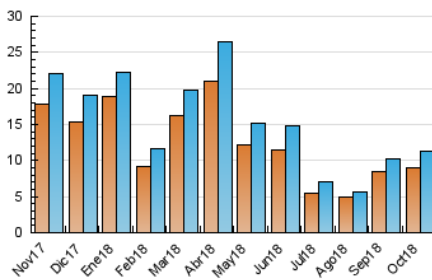

4.3 Per mesos

N. únics / Visites (x 1000)