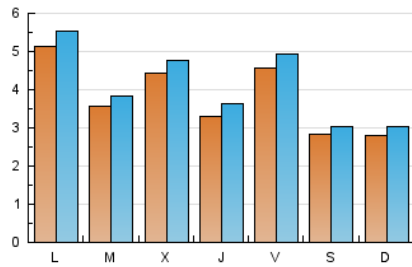

4. Gràfiques (Nacional i Internacional)

4.1 Per dia de la setmana (promig)

N. únics / Visites (x 100)