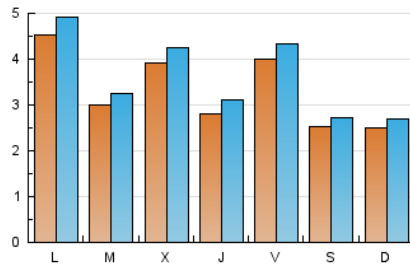

4. Gràfiques (Nacional)

4.1 Per dia de la setmana (promig)

N. únics / Visites (x 100)