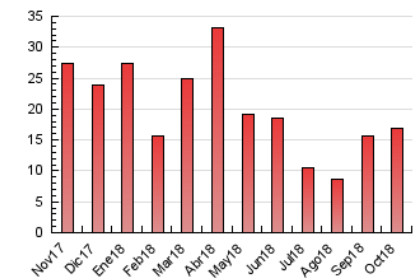

Pàgines (x 1000)