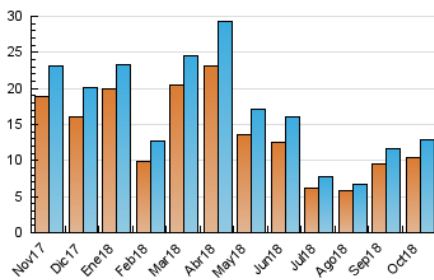

4.3 Per mesos

N. únics / Visites (x 1000)