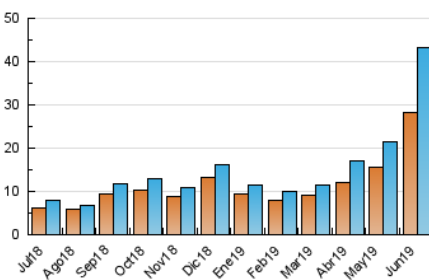

4.3 Per mesos

N. únics / Visites (x 1000)