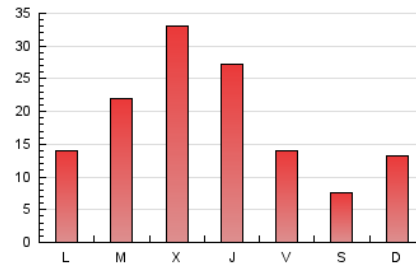

Pàgines (x 100)