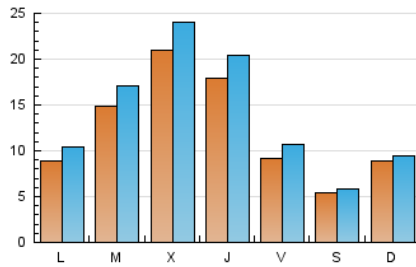

4. Gràfiques (Nacional)

4.1 Per dia de la setmana (promig)

N. únics / Visites (x 100)