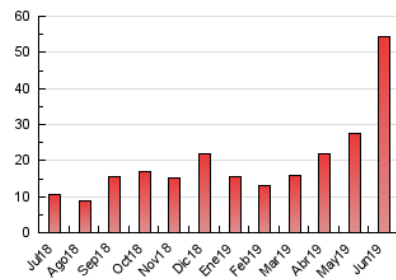

Pàgines (x 1000)