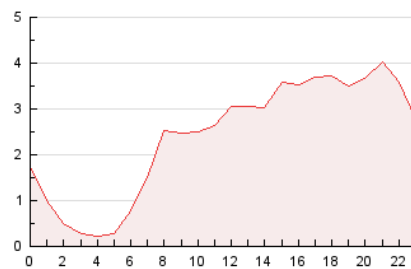

### 3. Per dia del mes (Nacional i Internacional)

Dia	N. únics	Visites	Pàgines	Dia	N. únics	Visites	Pàgines	Dia	N. únics	Visites	Pàgines
1	346	368	486	11	794	938	1.178	21	687	790	995
2	1.773	1.895	2.672	12	716	849	1.176	22	477	522	671
3	934	1.078	1.502	13	717	875	1.133	23	242	264	380
4	2.439	2.694	3.611	14	528	669	907	24	709	747	949
5	5.191	5.818	8.055	15	709	739	918	25	1.451	1.667	2.066
6	3.561	4.111	5.621	16	1.205	1.248	1.669	26	1.569	1.822	2.369
7	1.712	1.972	2.557	17	1.192	1.451	1.851	27	1.877	2.003	2.572
8	908	992	1.299	18	1.737	2.015	2.494	28	985	1.155	1.491
9	1.193	1.314	1.853	19	1.428	1.698	2.356	29	458	486	618
10	1.012	1.233	1.679	20	1.387	1.621	2.120	30	216	239	355

4. Gràfiques (Nacional i Internacional)

4.1 Per dia de la setmana (promig)

N. únics / Visites (x 100)

Pàgines (x 100)

4.2 Per franja horària (promig)

Visites (x 1000)

Pàgines (x 1000)

4.3 Per mesos