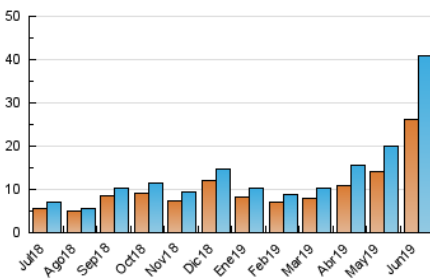

4.3 Per mesos

N. únics / Visites (x 1000)