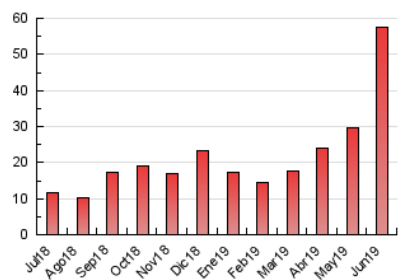

Pàgines (x 1000)