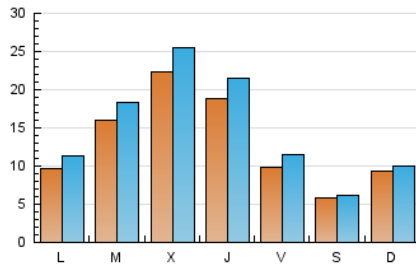

4. Gràfiques (Nacional i Internacional)

4.1 Per dia de la setmana (promig)

N. únics / Visites (x 100)