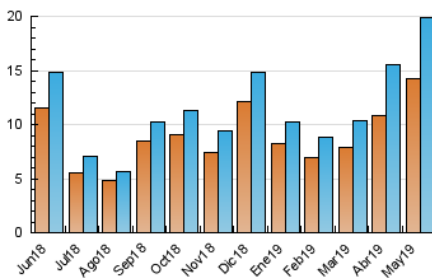

4.3 Per mesos

N. únics / Visites (x 1000)