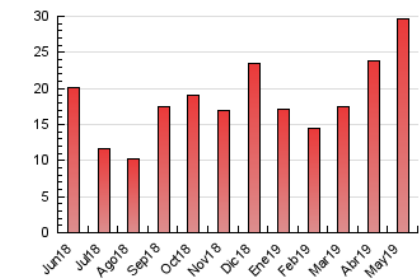

Pàgines (x 1000)