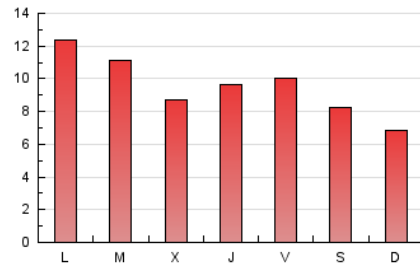

Pàgines (x 100)