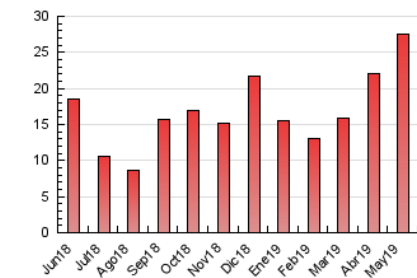

Pàgines (x 1000)