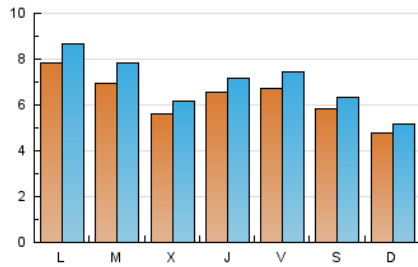

4. Gràfiques (Nacional i Internacional)

4.1 Per dia de la setmana (promig)

N. únics / Visites (x 100)