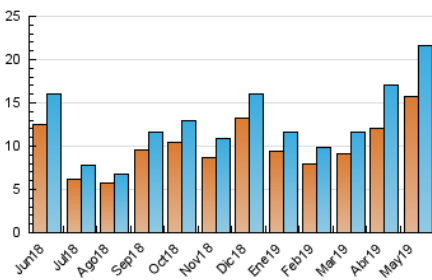

4.3 Per mesos

N. únics / Visites (x 1000)