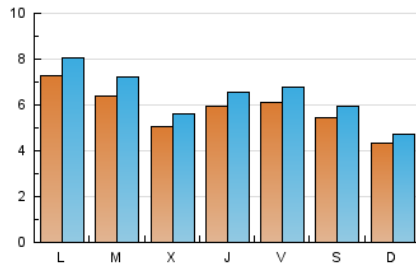

4. Gràfiques (Nacional)

4.1 Per dia de la setmana (promig)

N. únics / Visites (x 100)