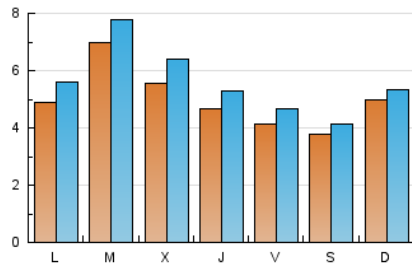

4. Gràfiques (Nacional i Internacional)

4.1 Per dia de la setmana (promig)

N. únics / Visites (x 100)