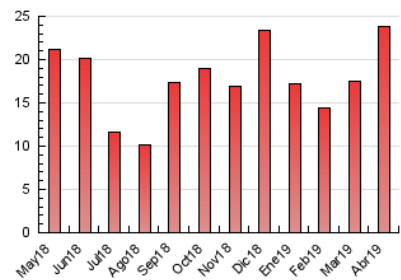

Pàgines (x 1000)