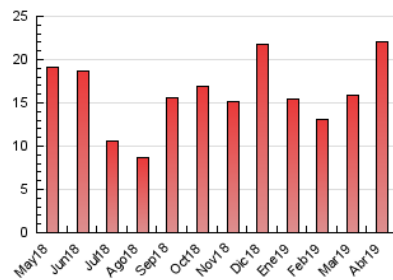

Pàgines (x 1000)