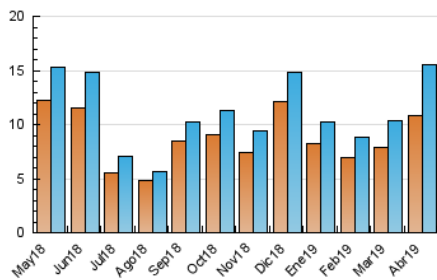

4.3 Per mesos

N. únics / Visites (x 1000)