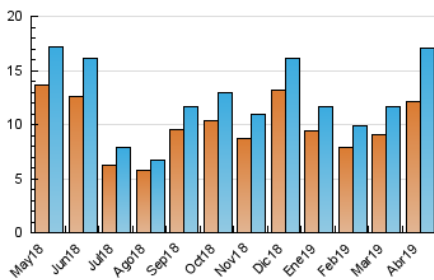

4.3 Per mesos

N. únics / Visites (x 1000)