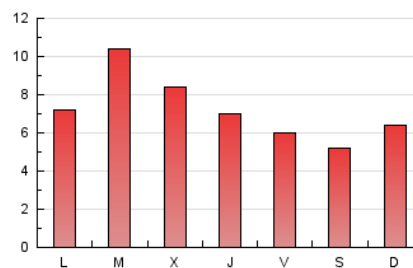

Pàgines (x 100)