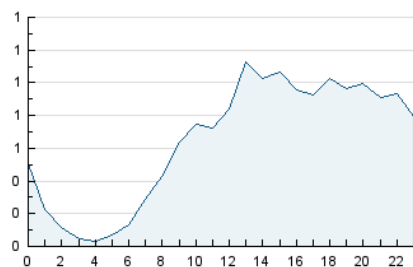

2. Seccions (Nacional)

	PÀGINES	%
HOME	1.284	5.83 %
RESTA	20.731	94.17 %

3. Per dia del mes (Nacional)

Dia	N. únics	Visites	Pàgines	Dia	N. únics	Visites	Pàgines	Dia	N. únics	Visites	Pàgines
1	409	477	672	11	475	529	704	21	533	582	728
2	489	553	812	12	324	360	507	22	361	410	610
3	282	337	492	13	155	172	258	23	467	533	1.042
4	255	300	471	14	187	205	274	24	434	517	804
5	246	276	420	15	391	448	716	25	385	442	705
6	122	132	191	16	1.047	1.167	1.700	26	528	597	858
7	163	183	256	17	607	710	1.025	27	584	638	871
8	402	458	597	18	593	679	916	28	954	994	1.308
9	305	343	480	19	412	461	624	29	640	721	996
10	666	751	1.051	20	523	572	751	30	870	960	1.176

4. Gràfiques (Nacional)

4.1 Per dia de la setmana (promig)

N. únics / Visites (x 100)

Pàgines (x 100)

4.2 Per franja horària (promig)

Visites (x 1000)

Pàgines (x 1000)

4.3 Per mesos