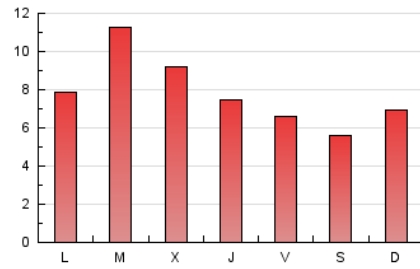

Pàgines (x 100)