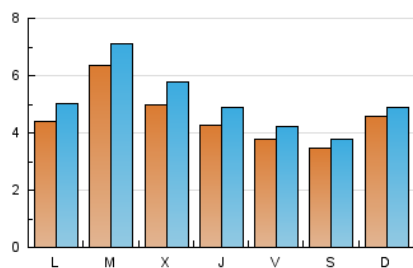

4. Gràfiques (Nacional)

4.1 Per dia de la setmana (promig)

N. únics / Visites (x 100)