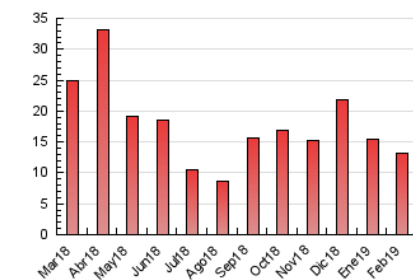

Pàgines (x 1000)