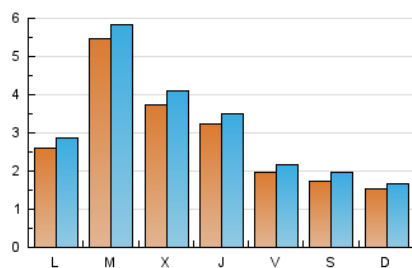

4. Gràfiques (Nacional)

4.1 Per dia de la setmana (promig)

N. únics / Visites (x 100)