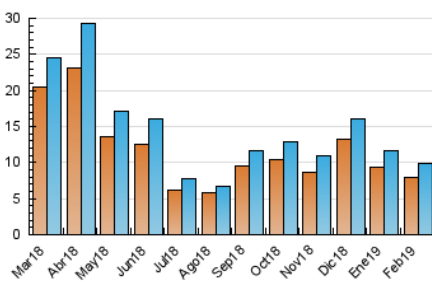

4.3 Per mesos

N. únics / Visites (x 1000)