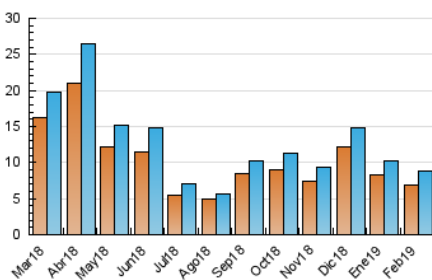

4.3 Per mesos

N. únics / Visites (x 1000)