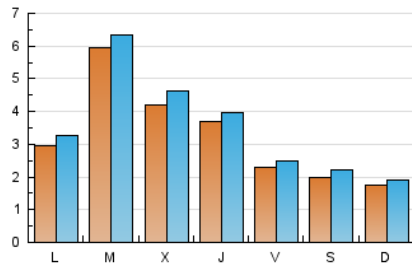

4. Gràfiques (Nacional i Internacional)

4.1 Per dia de la setmana (promig)

N. únics / Visites (x 100)