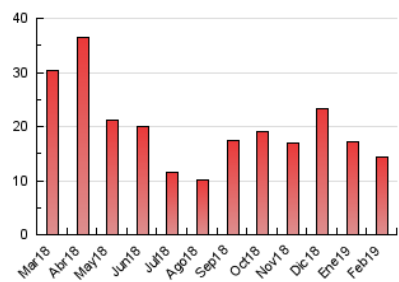

Pàgines (x 1000)