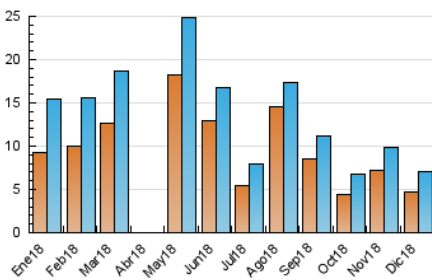

4.3 Per mesos

N. únics / Visites (x 1000)