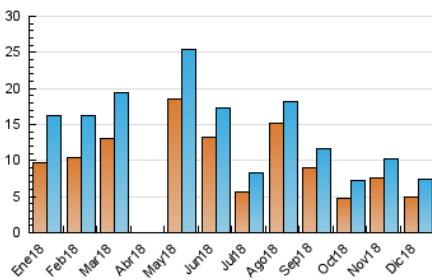

4.3 Per mesos

N. únics / Visites (x 1000)