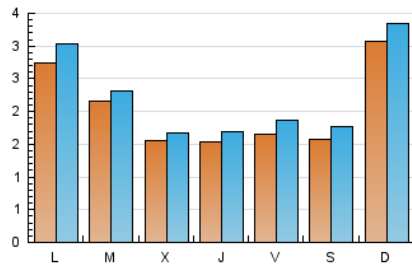

4. Gràfiques (Nacional)

4.1 Per dia de la setmana (promig)

N. únics / Visites (x 100)