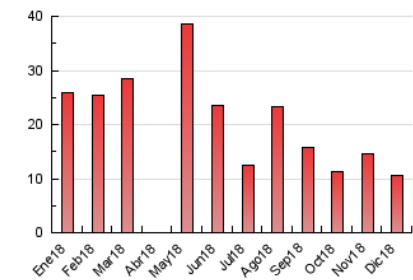

Pàgines (x 1000)