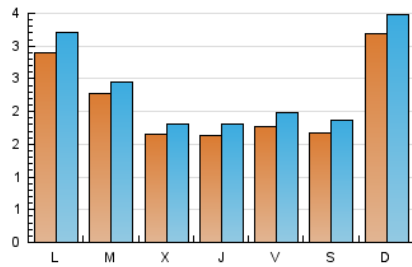

4. Gràfiques (Nacional i Internacional)

4.1 Per dia de la setmana (promig)

N. únics / Visites (x 100)