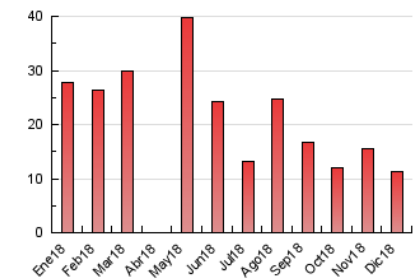

Pàgines (x 1000)