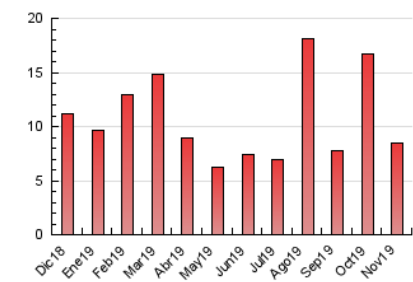

Pàgines (x 1000)