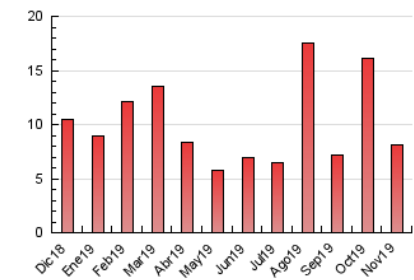

Pàgines (x 1000)