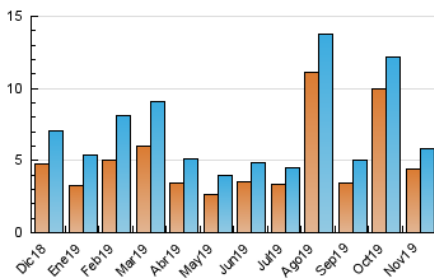

4.3 Per mesos

N. únics / Visites (x 1000)