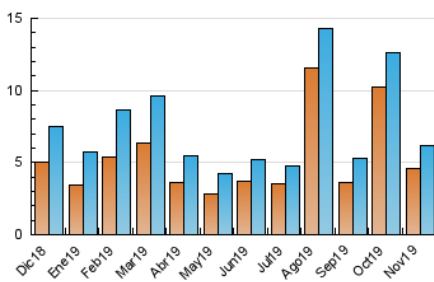

4.3 Per mesos

N. únics / Visites (x 1000)