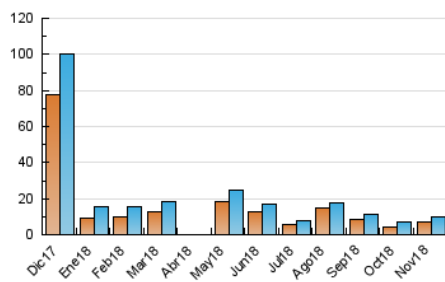

4.3 Per mesos

N. únics / Visites (x 1000)