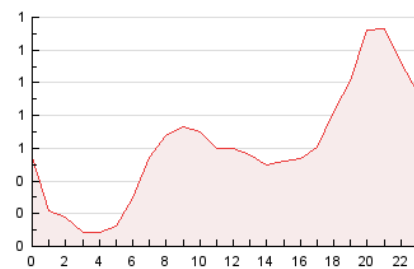

#### 3. Per dia del mes (Nacional)

Dia	N. únics	Visites	Pàgines	Dia	N. únics	Visites	Pàgines	Dia	N. únics	Visites	Pàgines
1	123	144	247	11	81	91	239	21	247	270	381
2	303	332	524	12	83	95	301	22	89	104	167
3	535	594	840	13	94	109	218	23	90	107	184
4	437	496	821	14	459	506	715	24	98	109	182
5	315	360	534	15	747	803	1.198	25	113	123	172
6	122	147	240	16	339	386	572	26	130	152	227
7	122	139	216	17	178	202	337	27	198	225	320
8	177	203	336	18	188	207	362	28	113	131	188
9	108	123	272	19	107	132	235	29	1.351	1.420	1.800
10	69	81	140	20	209	233	336	30	1.666	1.781	2.350

4. Gràfiques (Nacional)

4.1 Per dia de la setmana (promig)

N. únics / Visites (x 100)

Pàgines (x 100)

4.2 Per franja horària (promig)

Visites (x 1000)

Pàgines (x 1000)

4.3 Per mesos