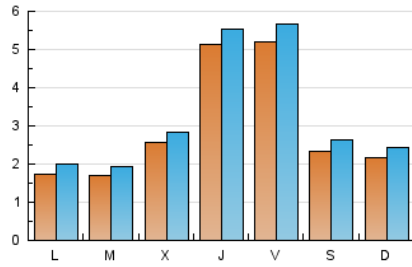

4. Gràfiques (Nacional i Internacional)

4.1 Per dia de la setmana (promig)

N. únics / Visites (x 100)