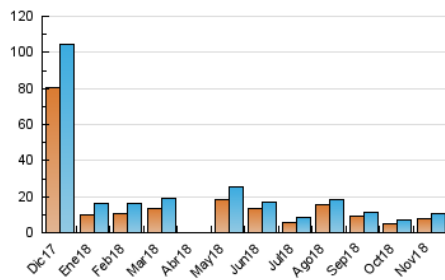

4.3 Per mesos

N. únics / Visites (x 1000)