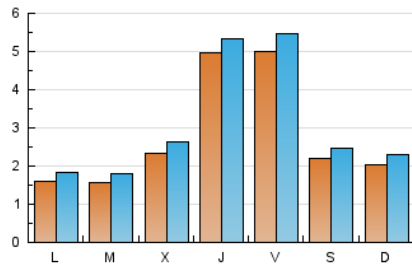

4. Gràfiques (Nacional)

4.1 Per dia de la setmana (promig)

N. únics / Visites (x 100)