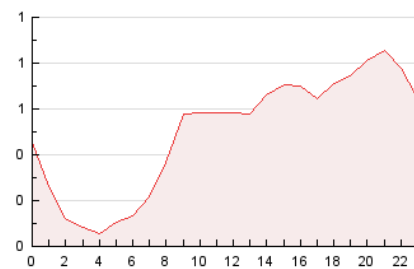

2. Seccions (Nacional i Internacional)

	PÀGINES	%
HOME	1.308	10.94 %
RESTA	10.653	89.06 %

3. Per dia del mes (Nacional i Internacional)

Dia	N. únics	Visites	Pàgines	Dia	N. únics	Visites	Pàgines	Dia	N. únics	Visites	Pàgines
1	157	181	396	11	241	273	425	21	120	137	215
2	178	182	370	12	595	645	949	22	91	113	220
3	99	109	251	13	767	856	1.284	23	107	118	184
4	175	193	311	14	245	280	444	24	106	126	226
5	130	144	196	15	187	213	359	25	211	231	388
6	100	115	204	16	169	198	321	26	189	212	435
7	270	291	430	17	137	156	268	27	344	370	516
8	249	293	508	18	306	336	576	28	196	213	354
9	172	209	427	19	139	157	277	29	144	171	274
10	237	263	485	20	128	142	255	30	75	93	166
								31	123	139	247

4. Gràfiques (Nacional i Internacional)

4.1 Per dia de la setmana (promig)

N. únics / Visites (x 100)

Pàgines (x 100)

4.2 Per franja horària (promig)

Visites (x 1000)

Pàgines (x 1000)

4.3 Per mesos