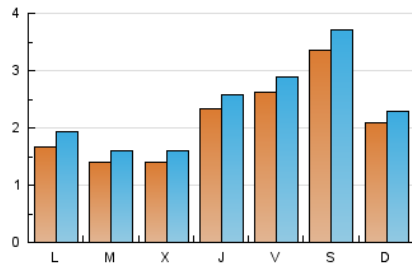

4. Gràfiques (Nacional i Internacional)

4.1 Per dia de la setmana (promig)

N. únics / Visites (x 100)