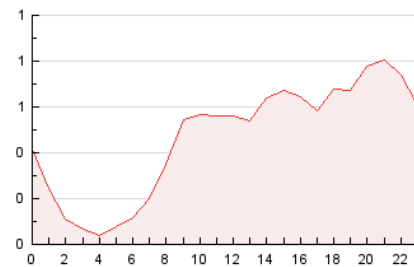

2. Seccions (Nacional)

	PÀGINES	%
HOME	1.151	10.25 %
RESTA	10.073	89.75 %

3. Per dia del mes (Nacional)

Dia	N. únics	Visites	Pàgines	Dia	N. únics	Visites	Pàgines	Dia	N. únics	Visites	Pàgines
1	142	166	370	11	226	258	400	21	112	129	205
2	166	170	345	12	568	617	911	22	80	100	199
3	91	101	235	13	737	824	1.237	23	94	104	159
4	167	184	298	14	228	262	417	24	92	112	205
5	123	136	181	15	177	203	340	25	191	211	358
6	91	105	185	16	160	188	299	26	176	197	401
7	255	274	410	17	128	147	255	27	323	347	477
8	231	275	478	18	290	319	549	28	182	198	325
9	157	193	377	19	127	144	261	29	138	165	268
10	227	253	475	20	123	137	246	30	64	82	145
				31	113	127	213				

4. Gràfiques (Nacional)

4.1 Per dia de la setmana (promig)

N. únics / Visites (x 100)

Pàgines (x 100)

4.2 Per franja horària (promig)

Visites (x 1000)

Pàgines (x 1000)

4.3 Per mesos