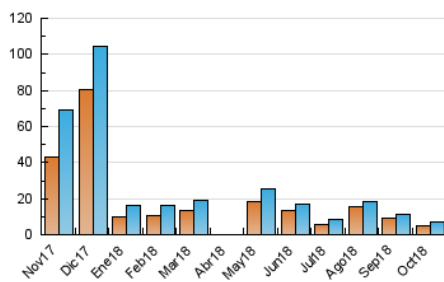

4.3 Per mesos

N. únics / Visites (x 1000)