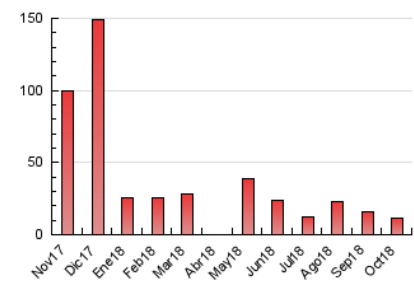

Pàgines (x 1000)