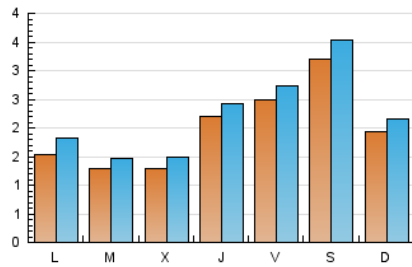

4. Gràfiques (Nacional)

4.1 Per dia de la setmana (promig)

N. únics / Visites (x 100)