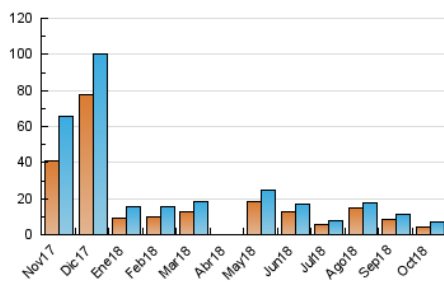

4.3 Per mesos

N. únics / Visites (x 1000)