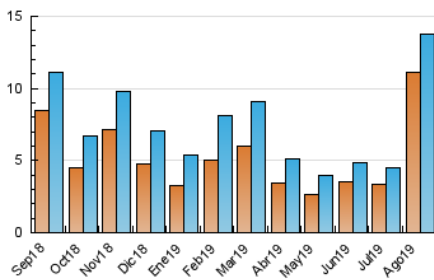

#### 3. Per dia del mes (Nacional)

Dia	N. únics	Visites	Pàgines	Dia	N. únics	Visites	Pàgines	Dia	N. únics	Visites	Pàgines
1	38	46	69	11	1.793	1.840	2.104	21	162	198	361
2	39	50	72	12	640	689	839	22	125	147	247
3	37	58	79	13	150	173	285	23	165	188	265
4	353	383	475	14	317	348	427	24	238	262	366
5	634	676	843	15	779	817	995	25	248	285	438
6	776	811	984	16	3.277	3.352	3.816	26	279	320	418
7	258	290	400	17	369	397	520	27	178	201	293
8	224	257	384	18	262	291	395	28	92	113	175
9	123	146	186	19	302	323	477	29	77	85	125
10	603	629	767	20	207	238	431	30	90	101	155
								31	68	78	100

##### 4.1 Per dia de la setmana (promig)

N. únics / Visites (x 100)

Pàgines (x 100)

##### 4.2 Per franja horària (promig)

Visites (x 1000)

Pàgines (x 1000)

##### 4.3 Per mesos

N. únics / Visites (x 1000)

Pàgines (x 1000)