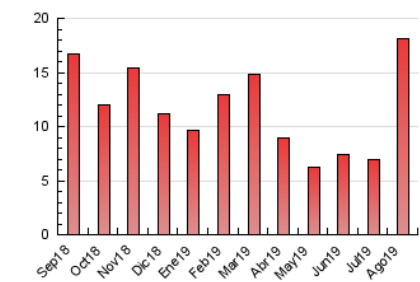

Pàgines (x 1000)