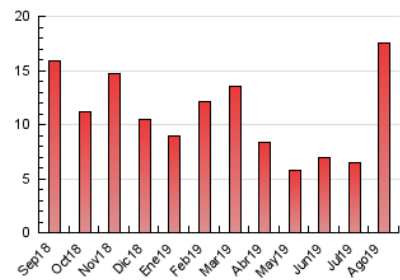

#### 3. Per dia del mes (Nacional)

Dia	N. únics	Visites	Pàgines	Dia	N. únics	Visites	Pàgines	Dia	N. únics	Visites	Pàgines
1	38	46	69	11	1.793	1.840	2.104	21	162	198	361
2	39	50	72	12	640	689	839	22	125	147	247
3	37	58	79	13	150	173	285	23	165	188	265
4	353	383	475	14	317	348	427	24	238	262	366
5	634	676	843	15	779	817	995	25	248	285	438
6	776	811	984	16	3.277	3.352	3.816	26	279	320	418
7	258	290	400	17	369	397	520	27	178	201	293
8	224	257	384	18	262	291	395	28	92	113	175
9	123	146	186	19	302	323	477	29	77	85	125
10	603	629	767	20	207	238	431	30	90	101	155
								31	68	78	100

##### 4.1 Per dia de la setmana (promig)

N. únics / Visites (x 100)

Pàgines (x 100)

##### 4.2 Per franja horària (promig)

Visites (x 1000)

Pàgines (x 1000)

##### 4.3 Per mesos

N. únics / Visites (x 1000)

Pàgines (x 1000)