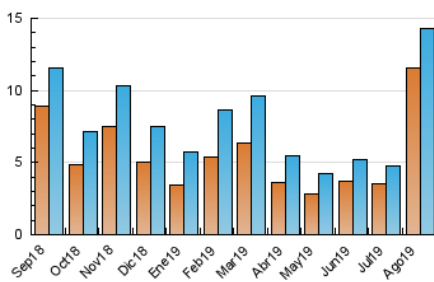

4.3 Per mesos

N. únics / Visites (x 1000)