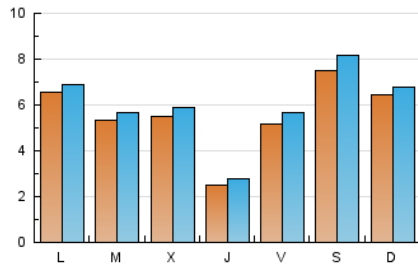

4. Gràfiques (Nacional i Internacional)

4.1 Per dia de la setmana (promig)

N. únics / Visites (x 100)