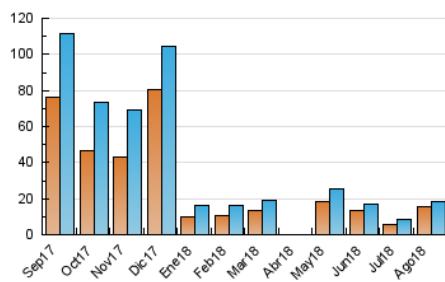

4.3 Per mesos

N. únics / Visites (x 1000)