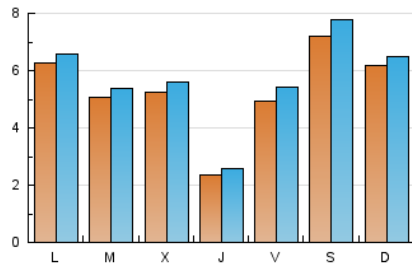

4. Gràfiques (Nacional)

4.1 Per dia de la setmana (promig)

N. únics / Visites (x 100)