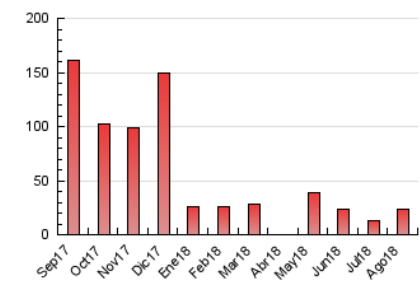

Pàgines (x 1000)