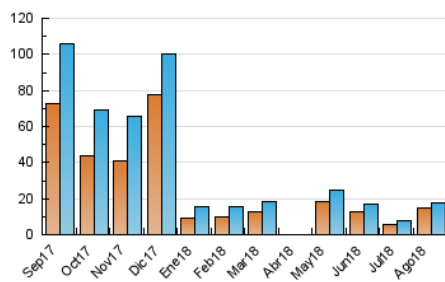

4.3 Per mesos

N. únics / Visites (x 1000)