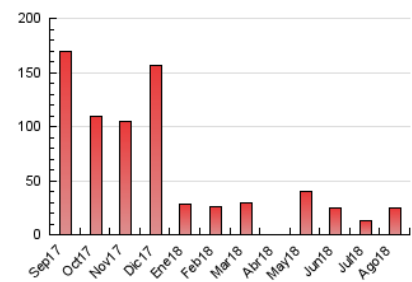

Pàgines (x 1000)