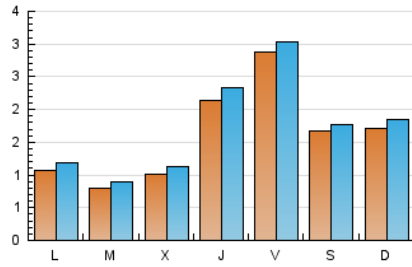

4. Gràfiques (Nacional i Internacional)

4.1 Per dia de la setmana (promig)

N. únics / Visites (x 100)