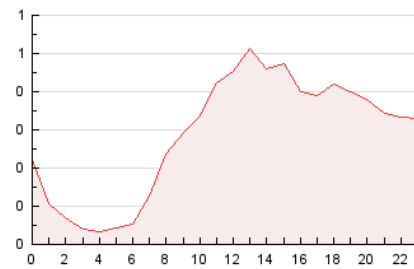

### 3. Per dia del mes (Nacional i Internacional)

Dia	N. únics	Visites	Pàgines	Dia	N. únics	Visites	Pàgines	Dia	N. únics	Visites	Pàgines
1	178	207	398	11	432	475	614	21	347	367	470
2	78	94	198	12	356	390	492	22	163	171	218
3	103	110	145	13	187	197	284	23	153	167	206
4	148	163	246	14	157	169	225	24	175	181	201
5	82	89	129	15	105	111	154	25	181	188	220
6	67	75	102	16	105	116	180	26	106	113	169
7	163	174	211	17	72	81	169	27	52	62	126
8	86	96	138	18	93	106	149	28	21	29	44
9	63	72	120	19	605	618	704	29	4	6	15
10	58	77	123	20	367	372	432	30	1	1	1

4. Gràfiques (Nacional i Internacional)

4.1 Per dia de la setmana (promig)

N. únics / Visites (x 100)

Pàgines (x 100)

4.2 Per franja horària (promig)

Visites (x 1000)

Pàgines (x 1000)

4.3 Per mesos