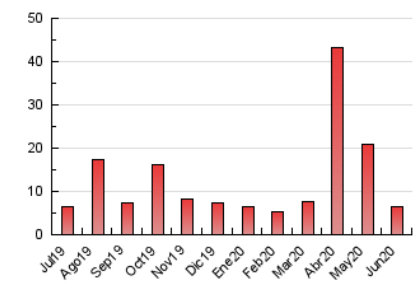

##### 4.2 Per franja horària (promig)

Visites (x 1000)

Pàgines (x 1000)

##### 4.3 Per mesos

N. únics / Visites (x 1000)

Pàgines (x 1000)