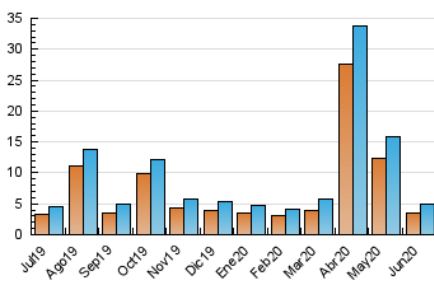

##### 4.1 Per dia de la setmana (promig)

N. únics / Visites (x 100)

Pàgines (x 100)

##### 4.2 Per franja horària (promig)

Visites (x 1000)

Pàgines (x 1000)

##### 4.3 Per mesos

N. únics / Visites (x 1000)

Pàgines (x 1000)