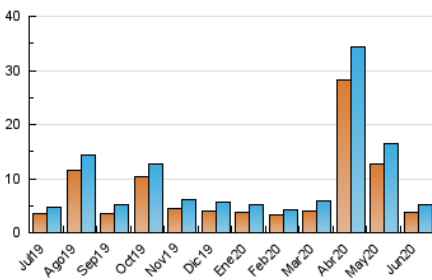

4.3 Per mesos

N. únics / Visites (x 1000)