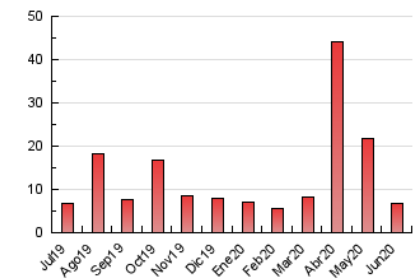

Pàgines (x 1000)