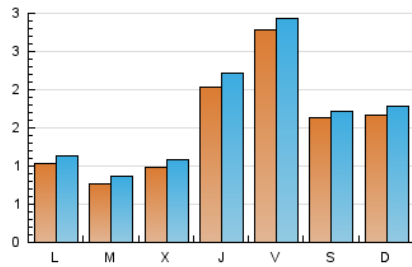

4. Gràfiques (Nacional)

4.1 Per dia de la setmana (promig)

N. únics / Visites (x 100)