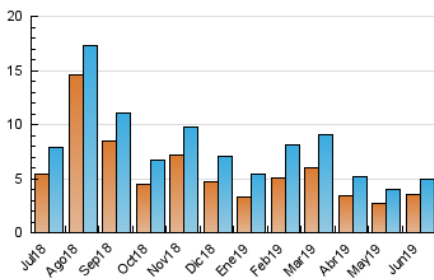

4.3 Per mesos

N. únics / Visites (x 1000)