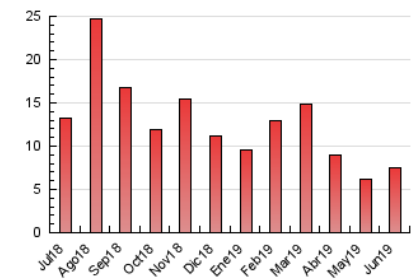

Pàgines (x 1000)