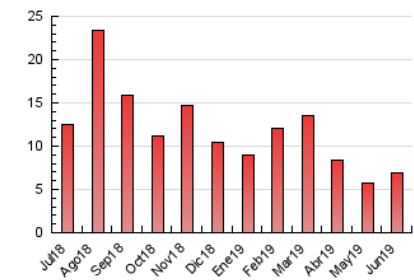

Pàgines (x 1000)