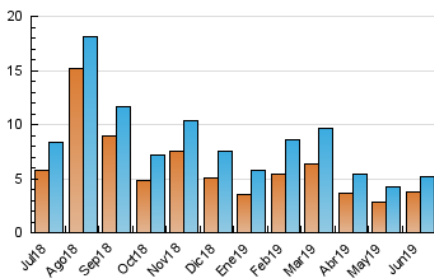

4.3 Per mesos

N. únics / Visites (x 1000)