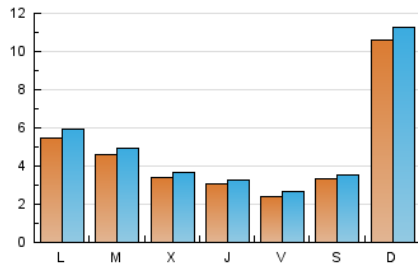

4. Gràfiques (Nacional)

4.1 Per dia de la setmana (promig)

N. únics / Visites (x 100)