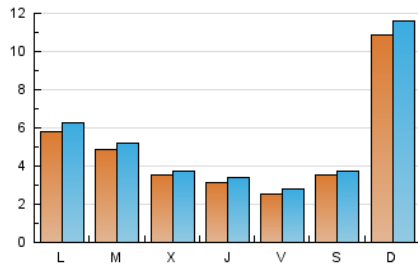

4. Gràfiques (Nacional i Internacional)

4.1 Per dia de la setmana (promig)

N. únics / Visites (x 100)