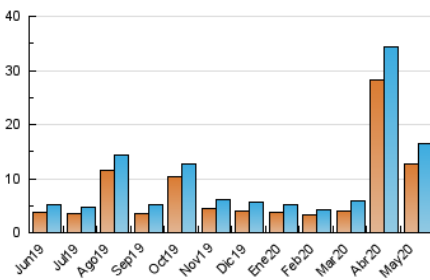

4.3 Per mesos

N. únics / Visites (x 1000)