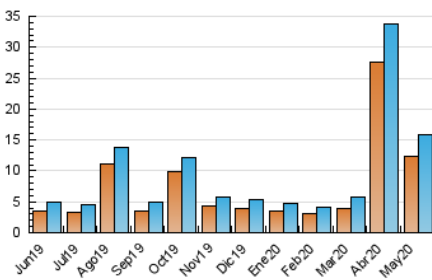

##### 4.1 Per dia de la setmana (promig)

N. únics / Visites (x 100)

Pàgines (x 100)

##### 4.2 Per franja horària (promig)

Visites (x 1000)

Pàgines (x 1000)

##### 4.3 Per mesos

N. únics / Visites (x 1000)

Pàgines (x 1000)