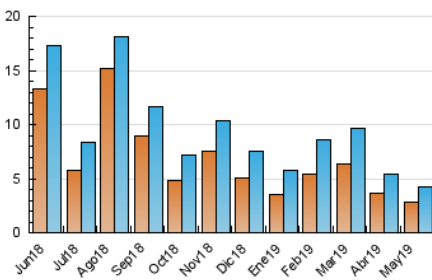

4.3 Per mesos

N. únics / Visites (x 1000)