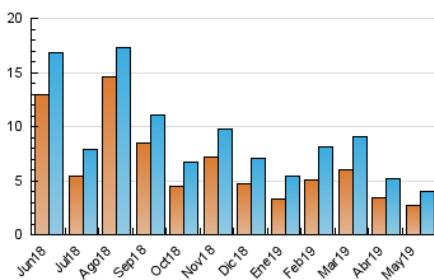

4.3 Per mesos

N. únics / Visites (x 1000)