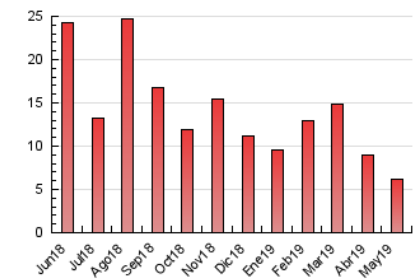

Pàgines (x 1000)