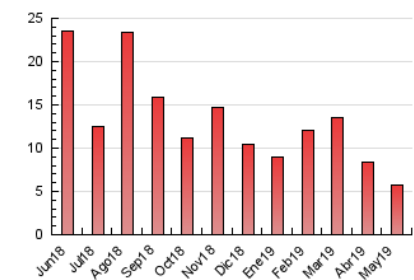

Pàgines (x 1000)