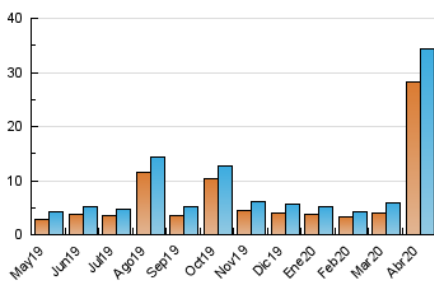

##### 4.2 Per franja horària (promig)

Visites (x 1000)

Pàgines (x 1000)

##### 4.3 Per mesos

N. únics / Visites (x 1000)

Pàgines (x 1000)