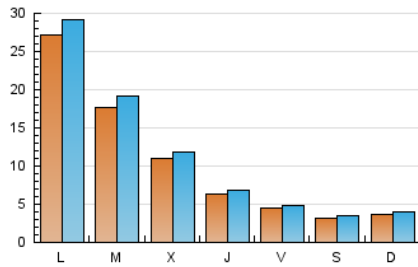

4. Gràfiques (Nacional)

4.1 Per dia de la setmana (promig)

N. únics / Visites (x 100)