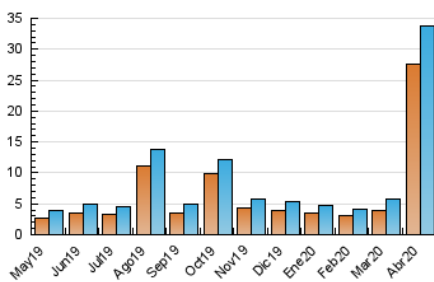

4.3 Per mesos

N. únics / Visites (x 1000)