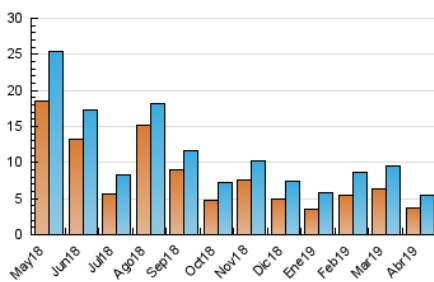

4.3 Per mesos

N. únics / Visites (x 1000)