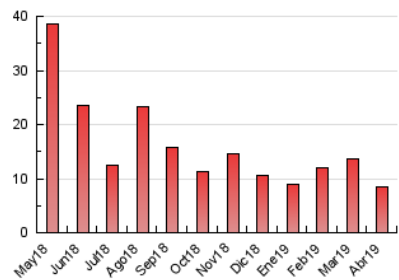

Pàgines (x 1000)