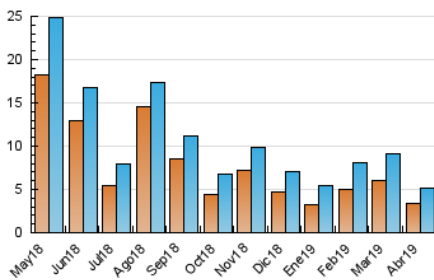

4.3 Per mesos

N. únics / Visites (x 1000)