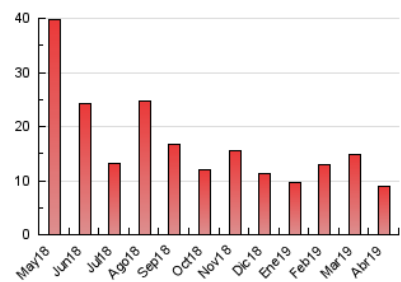

Pàgines (x 1000)