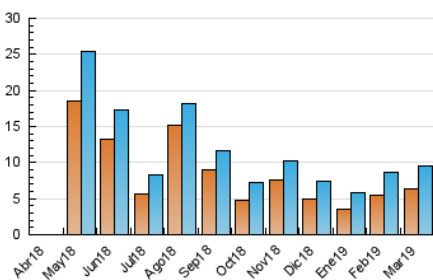

4.3 Per mesos

N. únics / Visites (x 1000)