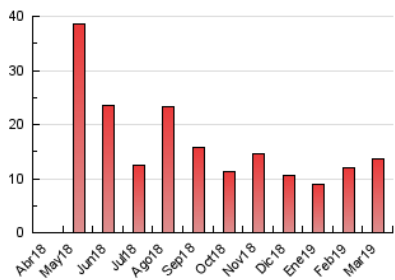

Pàgines (x 1000)