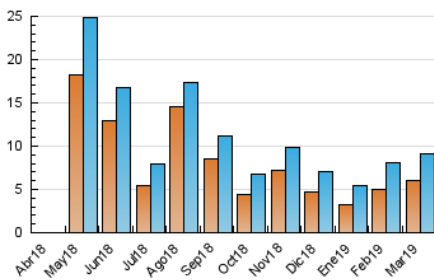

4.3 Per mesos

N. únics / Visites (x 1000)