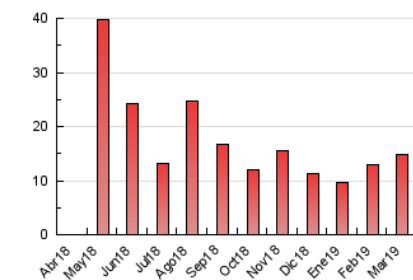

Pàgines (x 1000)