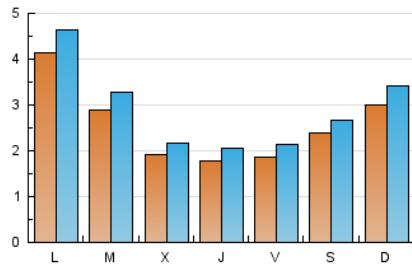

4. Gràfiques (Nacional)

4.1 Per dia de la setmana (promig)

N. únics / Visites (x 100)