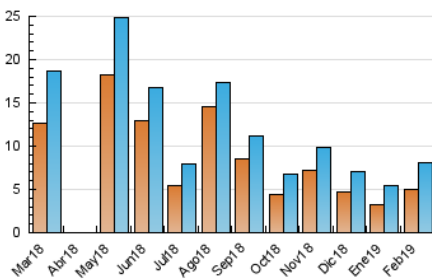

4.3 Per mesos

N. únics / Visites (x 1000)