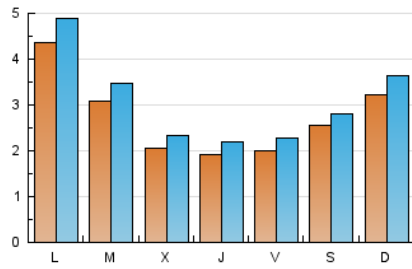

4. Gràfiques (Nacional i Internacional)

4.1 Per dia de la setmana (promig)

N. únics / Visites (x 100)