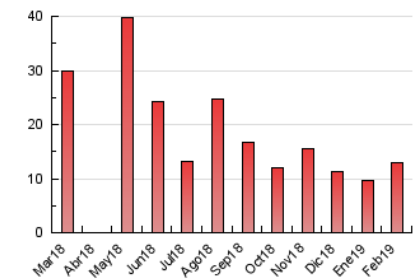

Pàgines (x 1000)