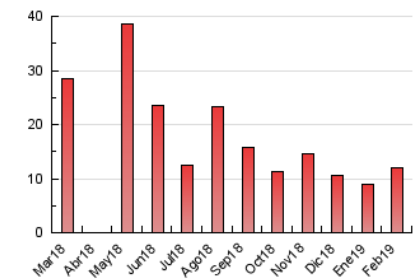

Pàgines (x 1000)