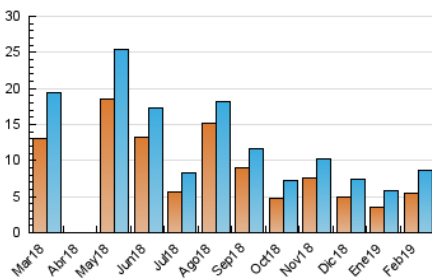

4.3 Per mesos

N. únics / Visites (x 1000)