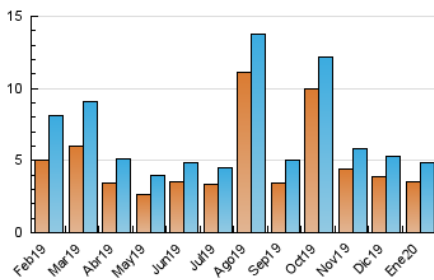

4.3 Per mesos

N. únics / Visites (x 1000)