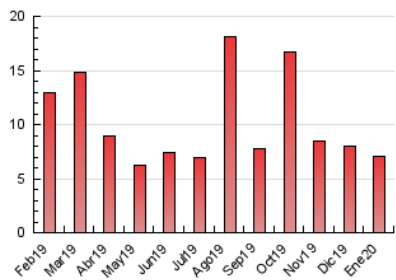

Pàgines (x 1000)