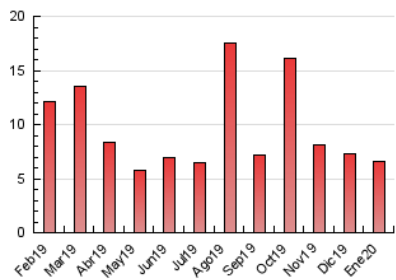

Pàgines (x 1000)