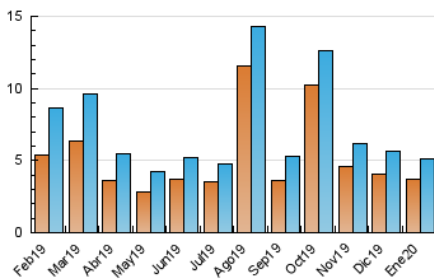

4.3 Per mesos

N. únics / Visites (x 1000)