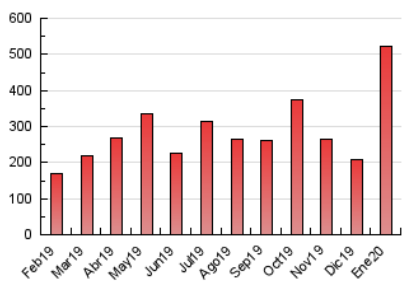

Pàgines (x 1000)