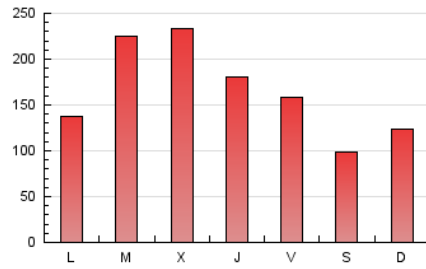

Pàgines (x 100)