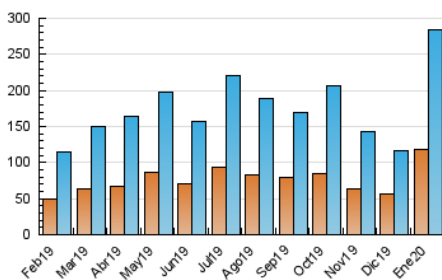

4.3 Per mesos

N. únics / Visites (x 1000)