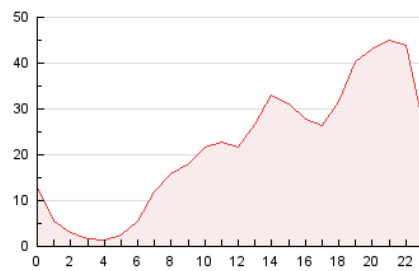

2. Seccions (Nacional)

| | PÀGINES | % |
|--------------|---------|---------|
| HOME | 65.823 | 12.64 % |
| RESTA | 454.781 | 87.36 % |

3. Per dia del mes (Nacional)

| Dia | N. únics | Visites | Pàgines | Dia | N. únics | Visites | Pàgines | Dia | N. únics | Visites | Pàgines |
|-----|----------|---------|---------|-----|----------|---------|---------|-----|----------|---------|---------|
| 1 | 2.657 | 3.075 | 5.698 | 11 | 4.564 | 5.042 | 9.543 | 21 | 16.399 | 21.303 | 41.893 |
| 2 | 6.265 | 7.738 | 15.958 | 12 | 4.464 | 4.924 | 9.804 | 22 | 27.028 | 34.492 | 67.052 |
| 3 | 8.720 | 10.882 | 21.794 | 13 | 5.137 | 5.975 | 11.179 | 23 | 18.471 | 22.589 | 45.027 |
| 4 | 5.739 | 6.705 | 13.106 | 14 | 9.799 | 11.520 | 23.286 | 24 | 13.454 | 15.794 | 30.379 |
| 5 | 6.560 | 7.541 | 15.100 | 15 | 9.888 | 12.355 | 23.680 | 25 | 5.936 | 6.745 | 12.281 |
| 6 | 5.188 | 5.673 | 10.766 | 16 | 4.942 | 5.670 | 10.291 | 26 | 5.255 | 5.913 | 10.814 |
| 7 | 4.104 | 4.679 | 8.767 | 17 | 3.684 | 4.207 | 7.859 | 27 | 7.442 | 8.733 | 16.992 |
| 8 | 3.551 | 4.158 | 7.645 | 18 | 2.237 | 2.510 | 4.576 | 28 | 7.524 | 8.810 | 16.210 |
| 9 | 2.434 | 2.795 | 5.038 | 19 | 6.106 | 7.147 | 13.861 | 29 | 5.905 | 6.904 | 12.881 |
| 10 | 3.840 | 4.440 | 8.438 | 20 | 6.345 | 8.010 | 15.875 | 30 | 6.689 | 7.738 | 13.851 |
| | | | | | | | | 31 | 5.427 | 6.231 | 10.960 |

4. Gràfiques (Nacional)

4.1 Per dia de la setmana (promig)

N. únics / Visites (x 100)

Pàgines (x 100)

4.2 Per franja horària (promig)

Visites (x 1000)

Pàgines (x 1000)

4.3 Per mesos