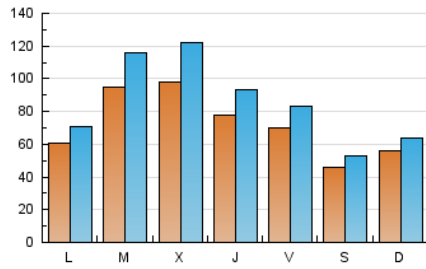

4. Gràfiques (Nacional)

4.1 Per dia de la setmana (promig)

N. únics / Visites (x 100)