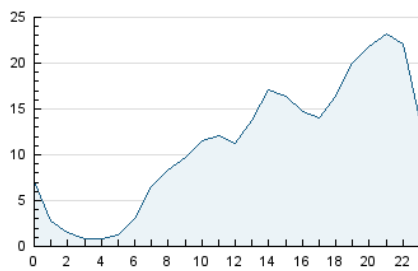

2. Seccions (Nacional)

| | PÀGINES | % |
|--------------|---------|---------|
| HOME | 65.823 | 12.64 % |
| RESTA | 454.781 | 87.36 % |

3. Per dia del mes (Nacional)

| Dia | N. únics | Visites | Pàgines | Dia | N. únics | Visites | Pàgines | Dia | N. únics | Visites | Pàgines |
|-----|----------|---------|---------|-----|----------|---------|---------|-----|----------|---------|---------|
| 1 | 2.657 | 3.075 | 5.698 | 11 | 4.564 | 5.042 | 9.543 | 21 | 16.399 | 21.303 | 41.893 |
| 2 | 6.265 | 7.738 | 15.958 | 12 | 4.464 | 4.924 | 9.804 | 22 | 27.028 | 34.492 | 67.052 |
| 3 | 8.720 | 10.882 | 21.794 | 13 | 5.137 | 5.975 | 11.179 | 23 | 18.471 | 22.589 | 45.027 |
| 4 | 5.739 | 6.705 | 13.106 | 14 | 9.799 | 11.520 | 23.286 | 24 | 13.454 | 15.794 | 30.379 |
| 5 | 6.560 | 7.541 | 15.100 | 15 | 9.888 | 12.355 | 23.680 | 25 | 5.936 | 6.745 | 12.281 |
| 6 | 5.188 | 5.673 | 10.766 | 16 | 4.942 | 5.670 | 10.291 | 26 | 5.255 | 5.913 | 10.814 |
| 7 | 4.104 | 4.679 | 8.767 | 17 | 3.684 | 4.207 | 7.859 | 27 | 7.442 | 8.733 | 16.992 |
| 8 | 3.551 | 4.158 | 7.645 | 18 | 2.237 | 2.510 | 4.576 | 28 | 7.524 | 8.810 | 16.210 |
| 9 | 2.434 | 2.795 | 5.038 | 19 | 6.106 | 7.147 | 13.861 | 29 | 5.905 | 6.904 | 12.881 |
| 10 | 3.840 | 4.440 | 8.438 | 20 | 6.345 | 8.010 | 15.875 | 30 | 6.689 | 7.738 | 13.851 |
| | | | | | | | | 31 | 5.427 | 6.231 | 10.960 |

4. Gràfiques (Nacional)

4.1 Per dia de la setmana (promig)

N. únics / Visites (x 100)

Pàgines (x 100)

4.2 Per franja horària (promig)

Visites (x 1000)

Pàgines (x 1000)

4.3 Per mesos