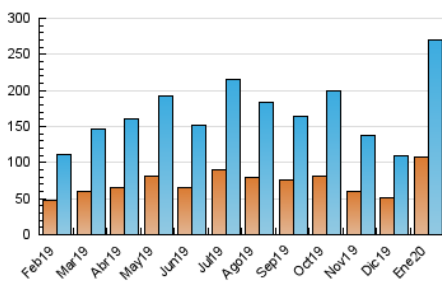

4.3 Per mesos

N. únics / Visites (x 1000)