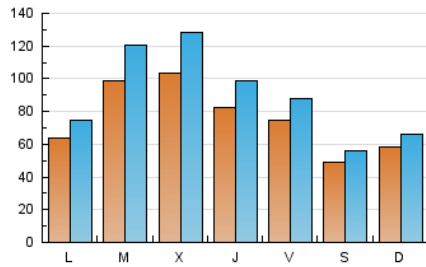

4. Gràfiques (Nacional i Internacional)

4.1 Per dia de la setmana (promig)

N. únics / Visites (x 100)