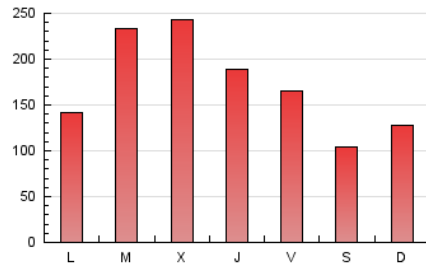

Pàgines (x 100)