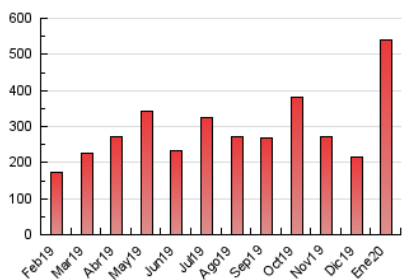

Pàgines (x 1000)