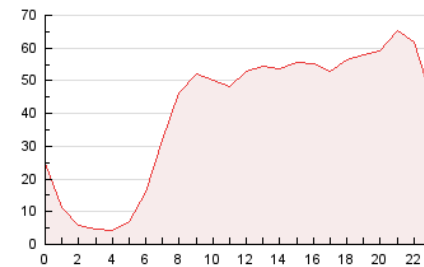

2. Seccions (Nacional i Internacional)

	PÀGINES	%
HOME	128.996	13.25 %
RESTA	844.416	86.75 %

3. Per dia del mes (Nacional i Internacional)

Dia	N. únics	Visites	Pàgines	Dia	N. únics	Visites	Pàgines	Dia	N. únics	Visites	Pàgines
1	13.122	16.426	30.981	11	8.252	10.461	18.941	21	21.556	25.127	44.054
2	10.765	13.792	26.631	12	8.911	11.620	20.749	22	17.210	21.267	36.742
3	10.681	13.504	25.921	13	11.614	14.772	29.586	23	9.487	12.251	21.930
4	8.509	10.654	19.375	14	31.034	39.117	74.476	24	7.293	9.417	17.540
5	10.913	13.263	23.948	15	14.712	18.009	34.292	25	15.803	18.211	29.198
6	7.685	9.060	16.077	16	12.408	15.732	29.774	26	20.764	24.195	38.839
7	8.449	10.637	20.305	17	8.646	11.274	22.017	27	16.960	20.458	36.097
8	8.859	10.455	18.869	18	10.393	13.100	22.623	28	15.973	18.815	33.768
9	8.083	10.508	21.004	19	35.170	38.896	64.766	29	18.075	21.617	36.745
10	10.039	12.904	26.018	20	45.909	50.022	83.139	30	14.015	17.080	29.056
								31	8.933	11.468	19.951

4. Gràfiques (Nacional i Internacional)

4.1 Per dia de la setmana (promig)

N. únics / Visites (x 100)

Pàgines (x 100)

4.2 Per franja horària (promig)

Visites (x 1000)

Pàgines (x 1000)

4.3 Per mesos