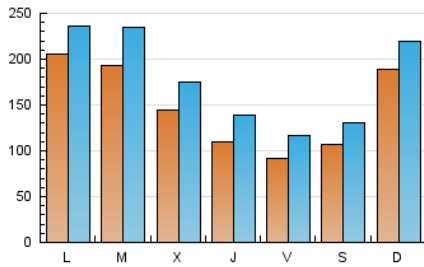

2. Seccions (Nacional i Internacional)

	PÀGINES	%
HOME	128.996	13.25 %
RESTA	844.416	86.75 %

3. Per dia del mes (Nacional i Internacional)

Dia	N. únics	Visites	Pàgines	Dia	N. únics	Visites	Pàgines	Dia	N. únics	Visites	Pàgines
1	13.122	16.426	30.981	11	8.252	10.461	18.941	21	21.556	25.127	44.054
2	10.765	13.792	26.631	12	8.911	11.620	20.749	22	17.210	21.267	36.742
3	10.681	13.504	25.921	13	11.614	14.772	29.586	23	9.487	12.251	21.930
4	8.509	10.654	19.375	14	31.034	39.117	74.476	24	7.293	9.417	17.540
5	10.913	13.263	23.948	15	14.712	18.009	34.292	25	15.803	18.211	29.198
6	7.685	9.060	16.077	16	12.408	15.732	29.774	26	20.764	24.195	38.839
7	8.449	10.637	20.305	17	8.646	11.274	22.017	27	16.960	20.458	36.097
8	8.859	10.455	18.869	18	10.393	13.100	22.623	28	15.973	18.815	33.768
9	8.083	10.508	21.004	19	35.170	38.896	64.766	29	18.075	21.617	36.745
10	10.039	12.904	26.018	20	45.909	50.022	83.139	30	14.015	17.080	29.056
								31	8.933	11.468	19.951

4. Gràfiques (Nacional i Internacional)

4.1 Per dia de la setmana (promig)

N. únics / Visites (x 100)

Pàgines (x 100)

4.2 Per franja horària (promig)

Visites (x 1000)

Pàgines (x 1000)

4.3 Per mesos