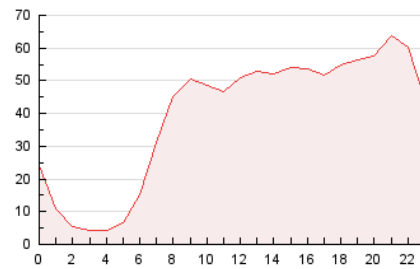

2. Seccions (Nacional)

	PÀGINES	%
HOME	125.787	13.31 %
RESTA	819.318	86.69 %

3. Per dia del mes (Nacional)

Dia	N. únics	Visites	Pàgines	Dia	N. únics	Visites	Pàgines	Dia	N. únics	Visites	Pàgines
1	12.513	15.741	29.701	11	7.782	9.937	18.220	21	20.708	24.302	42.810
2	10.130	13.082	25.519	12	8.496	11.154	20.080	22	16.569	20.544	35.768
3	10.111	12.900	25.036	13	11.081	14.169	28.668	23	9.058	11.784	21.273
4	8.087	10.212	18.682	14	30.251	38.244	73.033	24	6.927	9.036	17.020
5	10.359	12.635	23.029	15	14.055	17.351	33.170	25	15.270	17.672	28.481
6	7.308	8.643	15.476	16	11.885	15.128	28.962	26	20.183	23.587	37.992
7	7.975	10.127	19.561	17	8.175	10.774	21.369	27	16.268	19.748	35.088
8	8.428	10.006	18.248	18	10.022	12.693	22.059	28	15.353	18.177	32.882
9	7.432	9.816	19.827	19	34.543	38.193	63.758	29	17.333	20.829	35.608
10	9.441	12.297	25.014	20	44.979	48.988	81.465	30	13.483	16.447	28.126
								31	8.388	10.928	19.180

4. Gràfiques (Nacional)

4.1 Per dia de la setmana (promig)

N. únics / Visites (x 100)

Pàgines (x 100)

4.2 Per franja horària (promig)

Visites (x 1000)

Pàgines (x 1000)

4.3 Per mesos