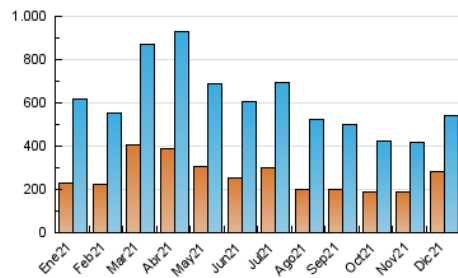

4.3 Per mesos

N. únics / Visites (x 1000)