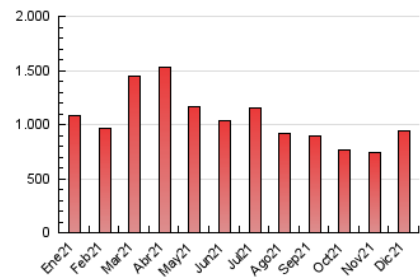

Pàgines (x 1000)