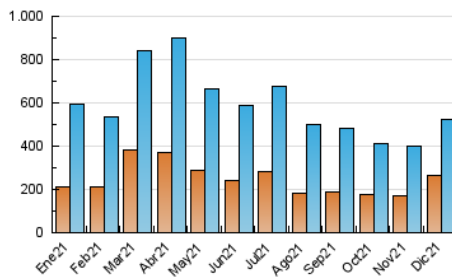

4.3 Per mesos

N. únics / Visites (x 1000)