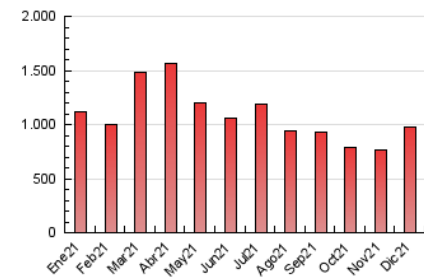

Pàgines (x 1000)