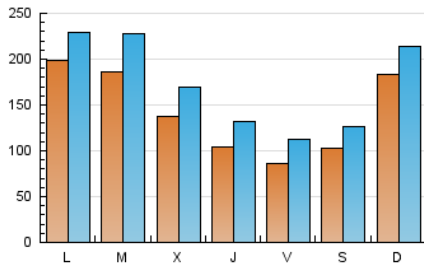

4. Gràfiques (Nacional)

4.1 Per dia de la setmana (promig)

N. únics / Visites (x 100)