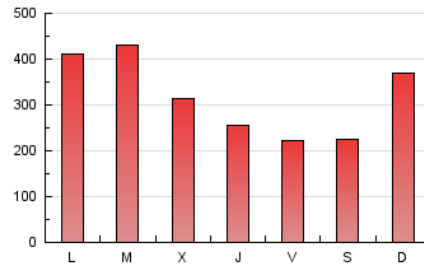

Pàgines (x 100)