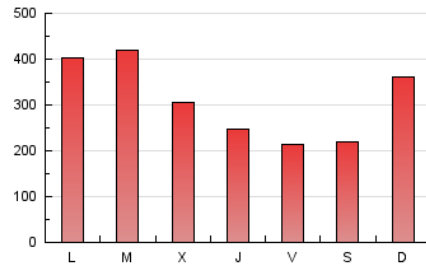

Pàgines (x 100)