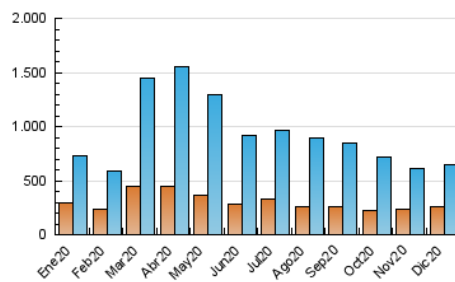

4.3 Per mesos

N. únics / Visites (x 1000)