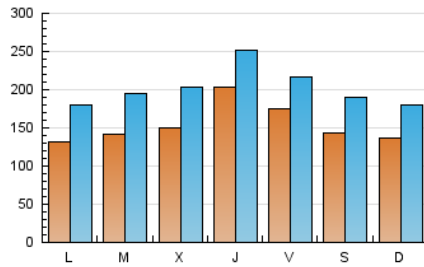

4. Gràfiques (Nacional)

4.1 Per dia de la setmana (promig)

N. únics / Visites (x 100)