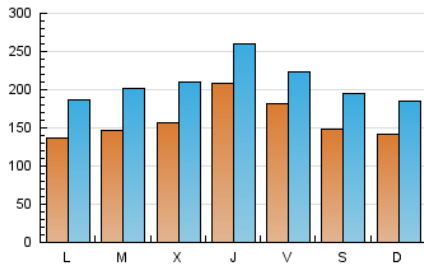

4. Gràfiques (Nacional i Internacional)

4.1 Per dia de la setmana (promig)

N. únics / Visites (x 100)