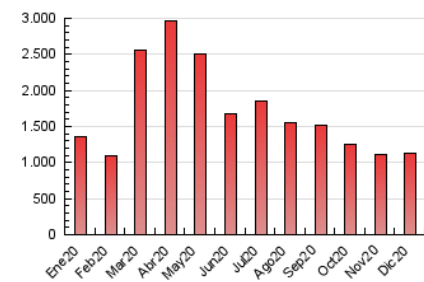

#### 3. Per dia del mes (Nacional)

Dia	N. únics	Visites	Pàgines	Dia	N. únics	Visites	Pàgines	Dia	N. únics	Visites	Pàgines
1	16.919	21.910	40.040	11	13.849	18.530	33.057	21	14.345	19.267	35.198
2	16.356	21.044	39.161	12	11.281	15.367	27.463	22	15.554	23.002	42.600
3	47.572	53.388	95.684	13	10.156	14.286	24.926	23	13.958	19.437	33.490
4	28.397	32.616	57.793	14	11.884	17.118	31.944	24	9.993	14.102	24.960
5	16.110	20.497	35.290	15	14.195	19.523	37.130	25	14.558	17.056	27.228
6	14.027	17.696	31.928	16	19.268	26.461	48.611	26	13.295	17.801	29.642
7	14.963	18.686	33.349	17	15.845	22.140	40.213	27	11.104	14.779	25.488
8	11.101	14.041	24.960	18	13.246	18.554	32.807	28	11.527	17.072	30.877
9	12.689	16.626	29.476	19	16.395	22.203	38.437	29	13.019	18.977	35.059
10	15.735	19.700	34.266	20	19.257	25.339	44.401	30	12.528	18.014	32.424
								31	12.210	16.831	29.550

##### 4.1 Per dia de la setmana (promig)

N. únics / Visites (x 100)

Pàgines (x 100)

##### 4.2 Per franja horària (promig)

Visites (x 1000)

Pàgines (x 1000)

##### 4.3 Per mesos

N. únics / Visites (x 1000)

Pàgines (x 1000)