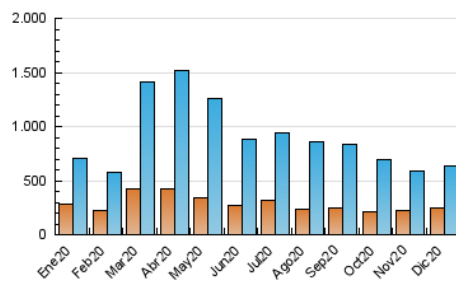

#### 3. Per dia del mes (Nacional)

Dia	N. únics	Visites	Pàgines	Dia	N. únics	Visites	Pàgines	Dia	N. únics	Visites	Pàgines
1	16.919	21.910	40.040	11	13.849	18.530	33.057	21	14.345	19.267	35.198
2	16.356	21.044	39.161	12	11.281	15.367	27.463	22	15.554	23.002	42.600
3	47.572	53.388	95.684	13	10.156	14.286	24.926	23	13.958	19.437	33.490
4	28.397	32.616	57.793	14	11.884	17.118	31.944	24	9.993	14.102	24.960
5	16.110	20.497	35.290	15	14.195	19.523	37.130	25	14.558	17.056	27.228
6	14.027	17.696	31.928	16	19.268	26.461	48.611	26	13.295	17.801	29.642
7	14.963	18.686	33.349	17	15.845	22.140	40.213	27	11.104	14.779	25.488
8	11.101	14.041	24.960	18	13.246	18.554	32.807	28	11.527	17.072	30.877
9	12.689	16.626	29.476	19	16.395	22.203	38.437	29	13.019	18.977	35.059
10	15.735	19.700	34.266	20	19.257	25.339	44.401	30	12.528	18.014	32.424
								31	12.210	16.831	29.550

##### 4.1 Per dia de la setmana (promig)

N. únics / Visites (x 100)

Pàgines (x 100)

##### 4.2 Per franja horària (promig)

Visites (x 1000)

Pàgines (x 1000)

##### 4.3 Per mesos

N. únics / Visites (x 1000)

Pàgines (x 1000)