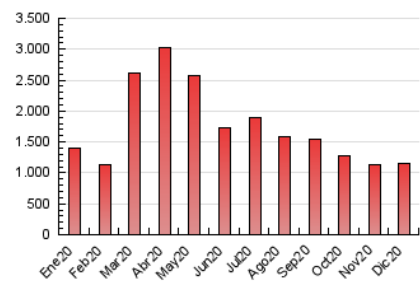

Pàgines (x 1000)