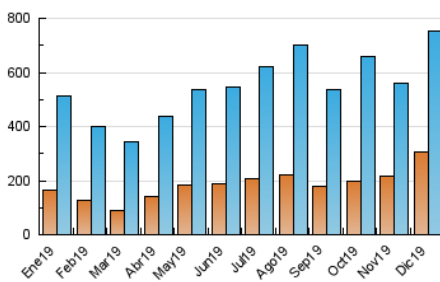

4.3 Per mesos

N. únics / Visites (x 1000)