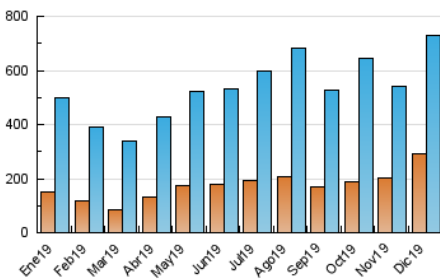

4.3 Per mesos

N. únics / Visites (x 1000)