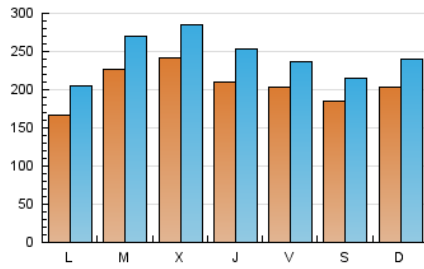

4. Gràfiques (Nacional i Internacional)

4.1 Per dia de la setmana (promig)

N. únics / Visites (x 100)