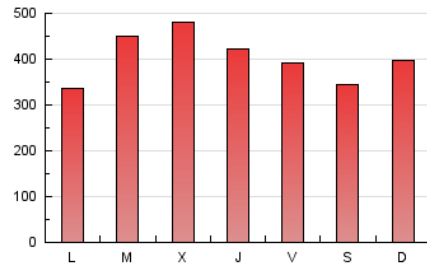

Pàgines (x 100)