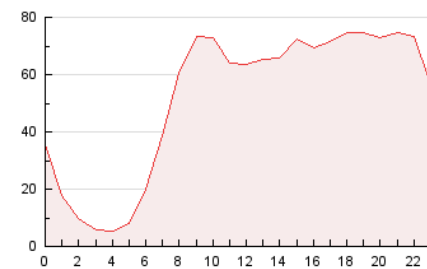

2. Seccions (Nacional)

	PÀGINES	%
HOME	82.875	6.64 %
RESTA	1.164.460	93.36 %

3. Per dia del mes (Nacional)

Dia	N. únics	Visites	Pàgines	Dia	N. únics	Visites	Pàgines	Dia	N. únics	Visites	Pàgines
1	19.765	22.269	37.071	11	18.160	22.833	41.101	21	18.809	20.878	34.044
2	15.668	18.864	31.778	12	17.757	22.007	39.583	22	21.334	25.753	43.708
3	29.561	34.172	61.969	13	18.076	21.855	37.587	23	14.265	17.419	28.975
4	24.333	28.494	52.386	14	18.924	21.941	36.109	24	28.867	32.733	53.921
5	22.333	27.001	47.209	15	33.852	40.055	70.013	25	31.939	36.237	59.025
6	20.905	23.701	41.174	16	20.073	23.609	40.314	26	24.506	28.681	47.269
7	20.361	23.871	40.347	17	17.788	21.936	37.604	27	18.827	22.031	37.224
8	12.348	14.570	24.429	18	19.222	23.511	39.813	28	13.660	16.402	26.846
9	13.933	17.433	30.740	19	16.797	20.379	35.093	29	11.659	14.454	24.084
10	15.641	19.306	32.352	20	21.028	24.388	40.209	30	16.415	21.617	36.538
								31	18.033	23.283	38.820

4. Gràfiques (Nacional)

4.1 Per dia de la setmana (promig)

N. únics / Visites (x 100)

Pàgines (x 100)

4.2 Per franja horària (promig)

Visites (x 1000)

Pàgines (x 1000)

4.3 Per mesos