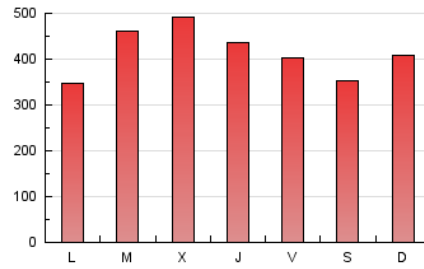

Pàgines (x 100)