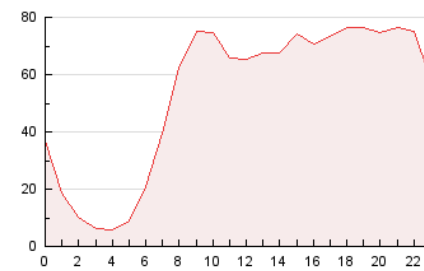

2. Seccions (Nacional i Internacional)

	PÀGINES	%
HOME	85.412	6.66 %
RESTA	1.196.496	93.34 %

3. Per dia del mes (Nacional i Internacional)

Dia	N. únics	Visites	Pàgines	Dia	N. únics	Visites	Pàgines	Dia	N. únics	Visites	Pàgines
1	20.277	22.808	37.832	11	18.895	23.657	42.220	21	19.380	21.542	34.922
2	16.278	19.450	32.612	12	18.487	22.819	41.172	22	21.921	26.453	44.749
3	30.372	35.061	63.381	13	18.839	22.663	38.621	23	14.823	18.037	29.925
4	25.018	29.283	53.611	14	19.624	22.633	37.098	24	29.543	33.418	54.872
5	23.012	27.763	48.602	15	34.630	40.943	71.385	25	32.680	36.989	60.165
6	21.436	24.315	42.396	16	20.783	24.403	41.607	26	25.108	29.367	48.237
7	20.947	24.582	41.562	17	18.532	22.715	38.727	27	19.566	22.813	38.332
8	12.813	15.113	25.311	18	19.931	24.303	40.989	28	14.247	16.962	27.658
9	14.600	18.174	31.946	19	17.452	21.142	36.141	29	12.121	14.996	25.094
10	16.397	20.116	33.565	20	21.732	25.153	41.378	30	17.154	22.410	37.718
								31	18.694	24.085	40.080

4. Gràfiques (Nacional i Internacional)

4.1 Per dia de la setmana (promig)

N. únics / Visites (x 100)

Pàgines (x 100)

4.2 Per franja horària (promig)

Visites (x 1000)

Pàgines (x 1000)

4.3 Per mesos