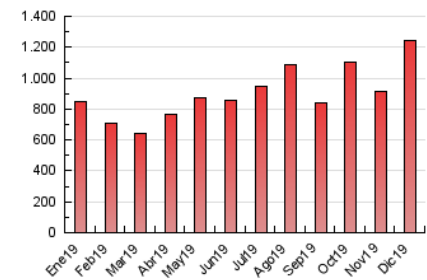

Pàgines (x 1000)