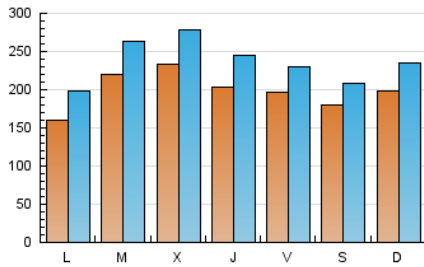

4. Gràfiques (Nacional)

4.1 Per dia de la setmana (promig)

N. únics / Visites (x 100)