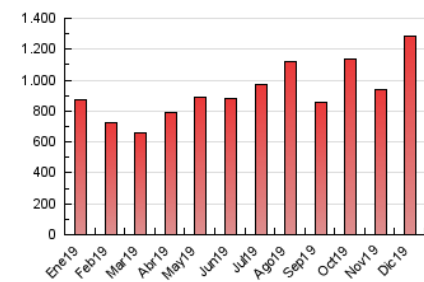

Pàgines (x 1000)