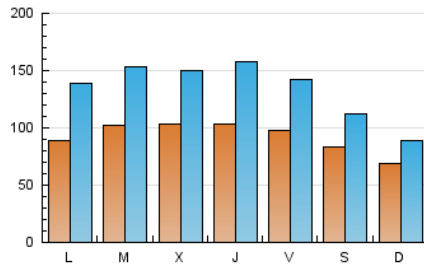

4. Gràfiques (Nacional i Internacional)

4.1 Per dia de la setmana (promig)

N. únics / Visites (x 100)