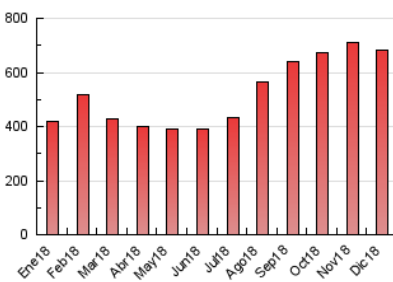

Pàgines (x 1000)