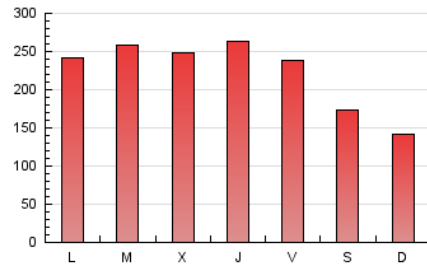

Pàgines (x 100)