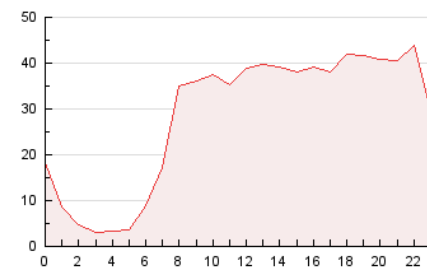

2. Seccions (Nacional)

	PÀGINES	%
HOME	76.641	11.23 %
RESTA	605.966	88.77 %

3. Per dia del mes (Nacional)

Dia	N. únics	Visites	Pàgines	Dia	N. únics	Visites	Pàgines	Dia	N. únics	Visites	Pàgines
1	7.062	10.127	17.148	11	10.412	16.723	29.676	21	10.654	17.599	30.160
2	8.423	10.464	16.434	12	11.499	16.599	28.292	22	11.293	15.772	24.234
3	9.777	16.917	32.117	13	10.804	16.275	28.661	23	8.211	10.599	16.557
4	14.312	21.815	37.999	14	9.155	11.977	20.547	24	6.422	9.229	15.008
5	9.571	14.843	25.664	15	9.052	11.860	18.241	25	5.761	6.945	10.603
6	7.432	12.791	22.674	16	4.955	6.422	10.922	26	10.024	13.113	20.016
7	8.917	13.740	23.998	17	9.217	14.608	25.552	27	12.279	17.120	28.174
8	7.871	10.146	16.309	18	9.078	14.268	25.273	28	9.117	12.022	20.482
9	5.590	7.108	12.061	19	8.936	14.051	25.684	29	4.475	6.043	10.652
10	7.832	12.148	22.538	20	9.320	15.173	26.041	30	5.961	8.573	14.997
								31	9.285	14.308	25.893

4. Gràfiques (Nacional)

4.1 Per dia de la setmana (promig)

N. únics / Visites (x 100)

Pàgines (x 100)

4.2 Per franja horària (promig)

Visites (x 1000)

Pàgines (x 1000)

4.3 Per mesos