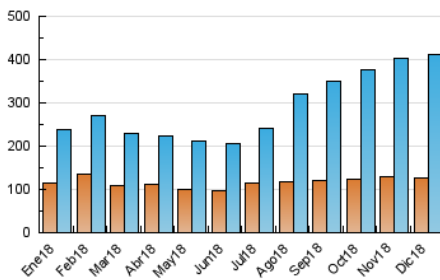

4.3 Per mesos

N. únics / Visites (x 1000)