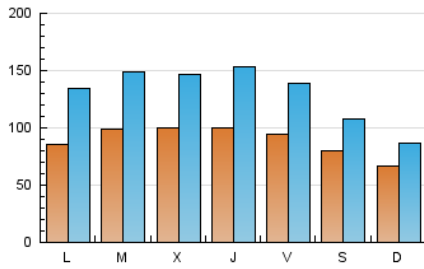

4. Gràfiques (Nacional)

4.1 Per dia de la setmana (promig)

N. únics / Visites (x 100)