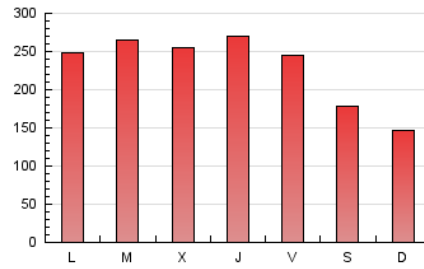

Pàgines (x 100)