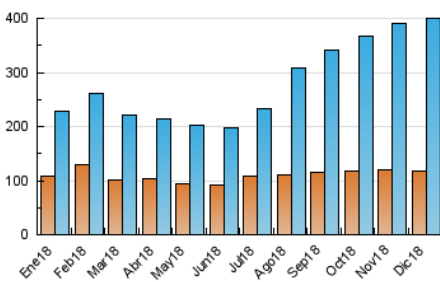

4.3 Per mesos

N. únics / Visites (x 1000)