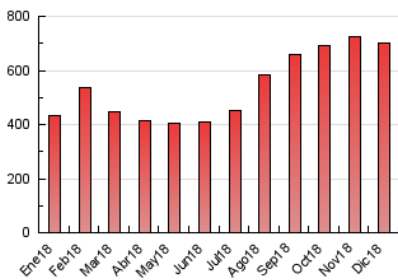

Pàgines (x 1000)