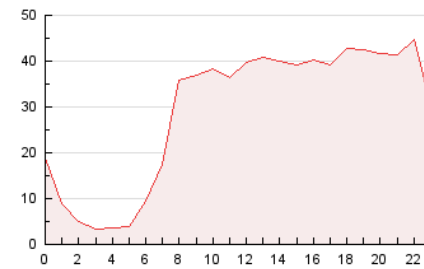

2. Seccions (Nacional i Internacional)

	PÀGINES	%
HOME	80.201	11.44 %
RESTA	620.870	88.56 %

3. Per dia del mes (Nacional i Internacional)

Dia	N. únics	Visites	Pàgines	Dia	N. únics	Visites	Pàgines	Dia	N. únics	Visites	Pàgines
1	7.304	10.430	17.684	11	10.767	17.150	30.369	21	11.012	18.001	30.772
2	8.697	10.765	16.968	12	11.870	17.041	28.965	22	11.589	16.120	24.732
3	10.191	17.410	32.866	13	11.215	16.704	29.335	23	8.422	10.834	16.904
4	14.748	22.335	38.789	14	9.573	12.452	21.285	24	6.691	9.535	15.518
5	9.908	15.227	26.272	15	9.509	12.368	18.969	25	5.954	7.152	10.952
6	7.731	13.141	23.336	16	5.195	6.687	11.451	26	10.254	13.410	20.468
7	9.299	14.180	24.740	17	9.694	15.125	26.361	27	12.609	17.513	28.738
8	8.209	10.544	16.980	18	9.407	14.660	25.975	28	9.445	12.409	21.042
9	5.870	7.405	12.506	19	9.220	14.398	26.260	29	4.802	6.397	11.094
10	8.153	12.507	22.980	20	9.674	15.593	26.701	30	6.159	8.882	15.424
								31	9.730	14.792	26.635

4. Gràfiques (Nacional i Internacional)

4.1 Per dia de la setmana (promig)

N. únics / Visites (x 100)

Pàgines (x 100)

4.2 Per franja horària (promig)

Visites (x 1000)

Pàgines (x 1000)

4.3 Per mesos