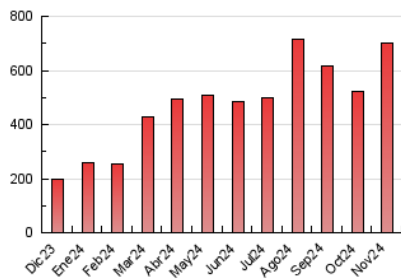

Pàgines (x 1000)