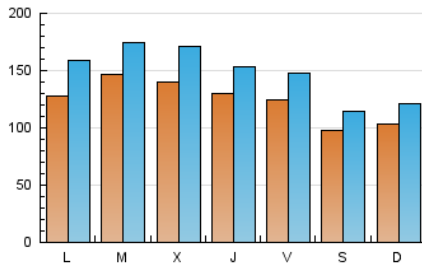

4. Gràfiques (Nacional)

4.1 Per dia de la setmana (promig)

N. únics / Visites (x 100)