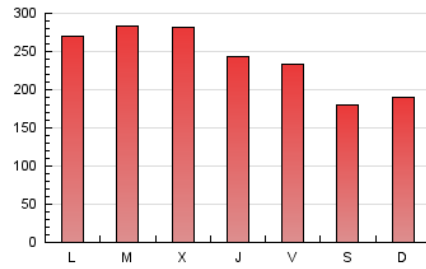

Pàgines (x 100)