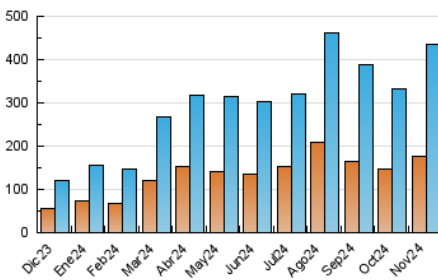

4.3 Per mesos

N. únics / Visites (x 1000)