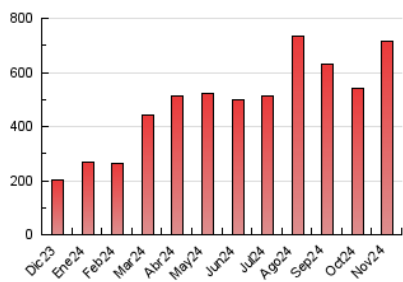

Pàgines (x 1000)