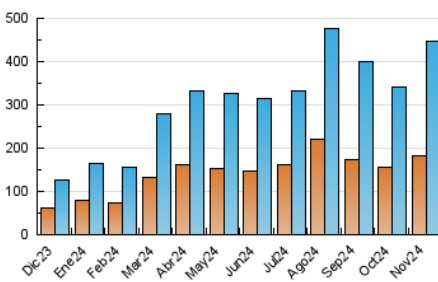

4.3 Per mesos

N. únics / Visites (x 1000)