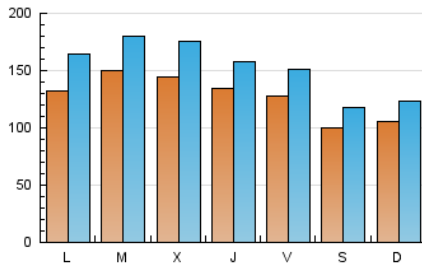

4. Gràfiques (Nacional i Internacional)

4.1 Per dia de la setmana (promig)

N. únics / Visites (x 100)