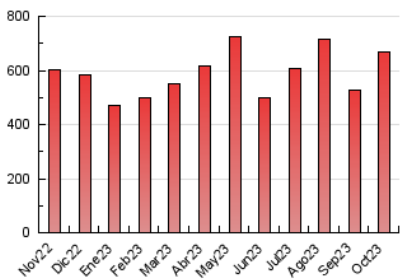

#### 3. Per dia del mes (Nacional)

Dia	N. únics	Visites	Pàgines	Dia	N. únics	Visites	Pàgines	Dia	N. únics	Visites	Pàgines
1	3.675	4.458	7.415	11	13.553	15.026	25.590	21	15.433	16.879	26.888
2	5.933	7.012	13.009	12	14.539	16.050	26.040	22	19.498	21.906	34.448
3	6.009	7.075	12.888	13	10.008	11.380	19.522	23	20.124	22.464	36.959
4	7.827	9.242	17.105	14	6.976	7.839	12.737	24	11.554	13.133	22.516
5	9.089	10.509	18.739	15	13.271	14.672	23.685	25	8.544	9.887	17.211
6	14.599	15.761	27.858	16	15.518	17.513	29.343	26	7.074	8.279	15.349
7	10.437	11.352	19.440	17	11.862	13.540	23.154	27	7.967	9.319	16.483
8	13.923	14.729	25.182	18	8.905	10.404	17.870	28	5.289	6.004	10.646
9	17.627	19.223	33.958	19	9.746	11.232	19.313	29	6.331	7.276	12.901
10	22.925	25.274	43.264	20	14.416	16.246	27.600	30	6.945	8.188	15.416
								31	6.641	7.735	14.349

### 4.1 Per dia de la setmana (promig)

N. únics / Visites (x 100)

Pàgines (x 100)

### 4.2 Per franja horària (promig)

Visites\_ (x 1000)

Pàgines (x 1000)

### 4.3 Per mesos

N. únics / Visites (x 1000)

Pàgines (x 1000)