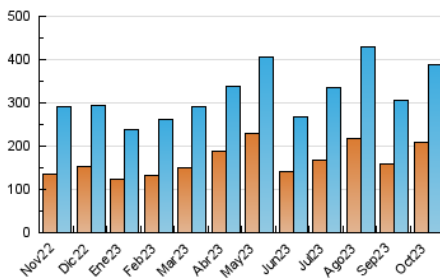

#### 3. Per dia del mes (Nacional)

Dia	N. únics	Visites	Pàgines	Dia	N. únics	Visites	Pàgines	Dia	N. únics	Visites	Pàgines
1	3.675	4.458	7.415	11	13.553	15.026	25.590	21	15.433	16.879	26.888
2	5.933	7.012	13.009	12	14.539	16.050	26.040	22	19.498	21.906	34.448
3	6.009	7.075	12.888	13	10.008	11.380	19.522	23	20.124	22.464	36.959
4	7.827	9.242	17.105	14	6.976	7.839	12.737	24	11.554	13.133	22.516
5	9.089	10.509	18.739	15	13.271	14.672	23.685	25	8.544	9.887	17.211
6	14.599	15.761	27.858	16	15.518	17.513	29.343	26	7.074	8.279	15.349
7	10.437	11.352	19.440	17	11.862	13.540	23.154	27	7.967	9.319	16.483
8	13.923	14.729	25.182	18	8.905	10.404	17.870	28	5.289	6.004	10.646
9	17.627	19.223	33.958	19	9.746	11.232	19.313	29	6.331	7.276	12.901
10	22.925	25.274	43.264	20	14.416	16.246	27.600	30	6.945	8.188	15.416
								31	6.641	7.735	14.349

### 4.1 Per dia de la setmana (promig)

N. únics / Visites (x 100)

Pàgines (x 100)

### 4.2 Per franja horària (promig)

Visites\_ (x 1000)

Pàgines (x 1000)

### 4.3 Per mesos

N. únics / Visites (x 1000)

Pàgines (x 1000)