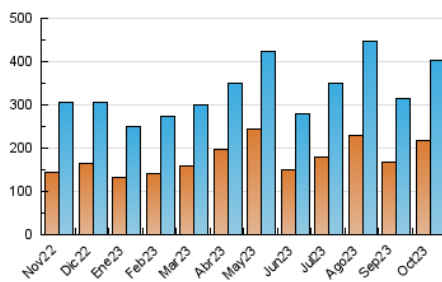

##### 4.1 Per dia de la setmana (promig)

N. únics / Visites (x 100)

Pàgines (x 100)

##### 4.2 Per franja horària (promig)

Visites\_ (x 1000)

Pàgines (x 1000)

##### 4.3 Per mesos

N. únics / Visites (x 1000)

Pàgines (x 1000)