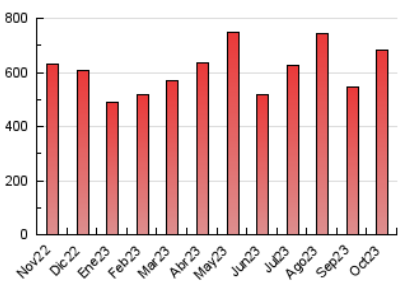

##### 4.2 Per franja horària (promig)

Visites\_ (x 1000)

Pàgines (x 1000)

##### 4.3 Per mesos

N. únics / Visites (x 1000)

Pàgines (x 1000)