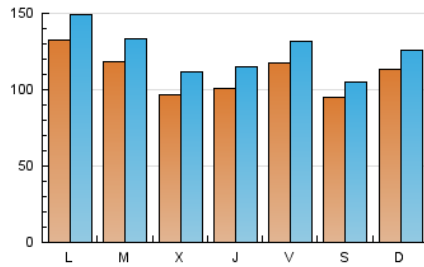

4. Gràfiques (Nacional)

4.1 Per dia de la setmana (promig)

N. únics / Visites (x 100)