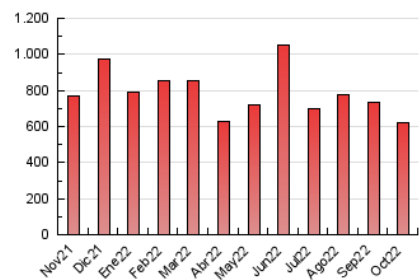

Pàgines (x 1000)