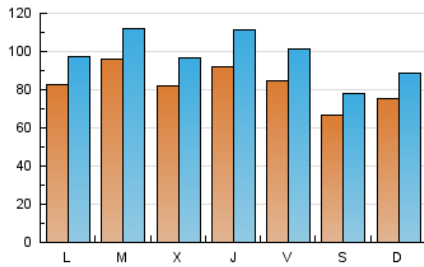

4. Gràfiques (Nacional i Internacional)

4.1 Per dia de la setmana (promig)

N. únics / Visites (x 100)