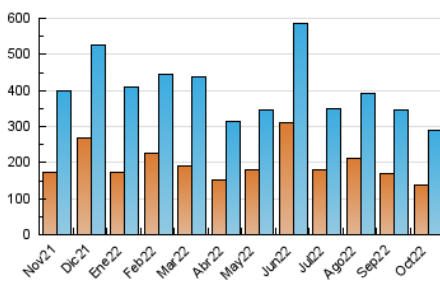

4.3 Per mesos

N. únics / Visites (x 1000)