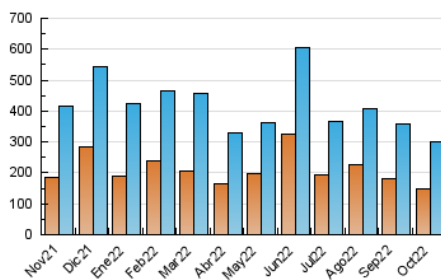

4.3 Per mesos

N. únics / Visites (x 1000)