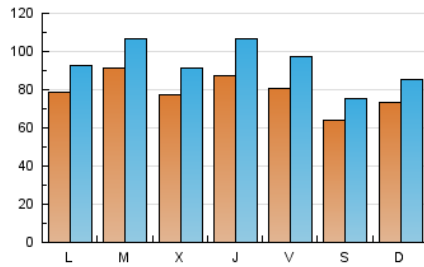

4. Gràfiques (Nacional)

4.1 Per dia de la setmana (promig)

N. únics / Visites (x 100)