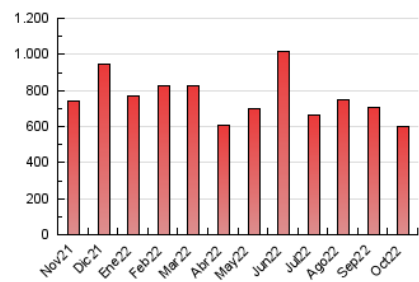

Pàgines (x 1000)