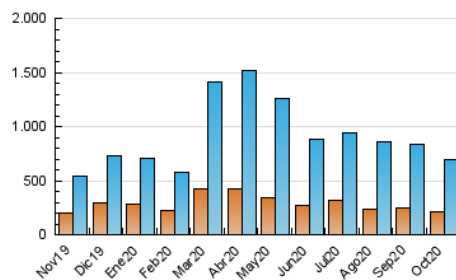

#### 3. Per dia del mes (Nacional)

Dia	N. únics	Visites	Pàgines	Dia	N. únics	Visites	Pàgines	Dia	N. únics	Visites	Pàgines
1	15.552	24.648	45.197	11	11.622	16.880	29.736	21	13.977	21.623	39.972
2	14.497	23.479	41.879	12	14.897	22.057	37.326	22	16.341	24.673	43.753
3	13.487	22.279	39.415	13	15.527	22.289	41.158	23	19.572	27.807	48.173
4	20.448	30.659	54.006	14	15.727	22.557	40.236	24	16.664	24.319	40.768
5	14.930	23.832	42.664	15	13.473	20.424	37.137	25	19.749	29.772	51.974
6	12.991	21.596	39.107	16	11.487	18.669	32.478	26	16.439	25.624	46.440
7	11.896	19.287	34.861	17	11.620	19.535	33.939	27	15.122	24.245	42.979
8	12.206	19.026	34.303	18	16.411	25.175	45.024	28	15.886	22.427	39.941
9	12.853	20.612	36.708	19	14.178	24.146	45.245	29	15.873	23.096	42.981
10	10.646	15.717	28.050	20	14.631	22.652	41.368	30	13.951	19.769	36.500
								31	13.507	18.655	33.953

##### 4.1 Per dia de la setmana (promig)

N. únics / Visites (x 100)

Pàgines (x 100)

##### 4.2 Per franja horària (promig)

Visites (x 1000)

Pàgines (x 1000)

##### 4.3 Per mesos

N. únics / Visites (x 1000)

Pàgines (x 1000)