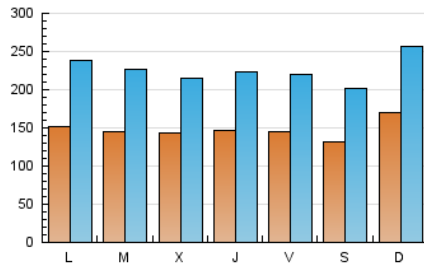

4. Gràfiques (Nacional)

4.1 Per dia de la setmana (promig)

N. únics / Visites (x 100)