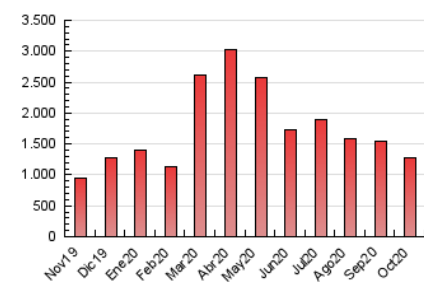

Pàgines (x 1000)