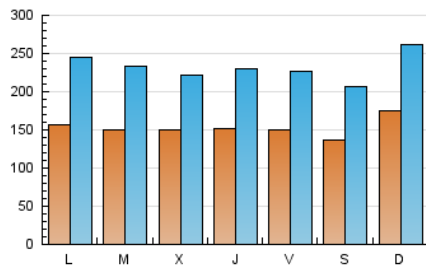

4. Gràfiques (Nacional i Internacional)

4.1 Per dia de la setmana (promig)

N. únics / Visites (x 100)