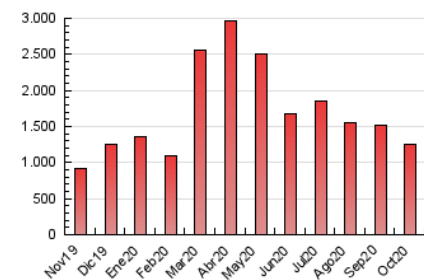

#### 3. Per dia del mes (Nacional)

Dia	N. únics	Visites	Pàgines	Dia	N. únics	Visites	Pàgines	Dia	N. únics	Visites	Pàgines
1	15.552	24.648	45.197	11	11.622	16.880	29.736	21	13.977	21.623	39.972
2	14.497	23.479	41.879	12	14.897	22.057	37.326	22	16.341	24.673	43.753
3	13.487	22.279	39.415	13	15.527	22.289	41.158	23	19.572	27.807	48.173
4	20.448	30.659	54.006	14	15.727	22.557	40.236	24	16.664	24.319	40.768
5	14.930	23.832	42.664	15	13.473	20.424	37.137	25	19.749	29.772	51.974
6	12.991	21.596	39.107	16	11.487	18.669	32.478	26	16.439	25.624	46.440
7	11.896	19.287	34.861	17	11.620	19.535	33.939	27	15.122	24.245	42.979
8	12.206	19.026	34.303	18	16.411	25.175	45.024	28	15.886	22.427	39.941
9	12.853	20.612	36.708	19	14.178	24.146	45.245	29	15.873	23.096	42.981
10	10.646	15.717	28.050	20	14.631	22.652	41.368	30	13.951	19.769	36.500
								31	13.507	18.655	33.953

##### 4.1 Per dia de la setmana (promig)

N. únics / Visites (x 100)

Pàgines (x 100)

##### 4.2 Per franja horària (promig)

Visites (x 1000)

Pàgines (x 1000)

##### 4.3 Per mesos

N. únics / Visites (x 1000)

Pàgines (x 1000)