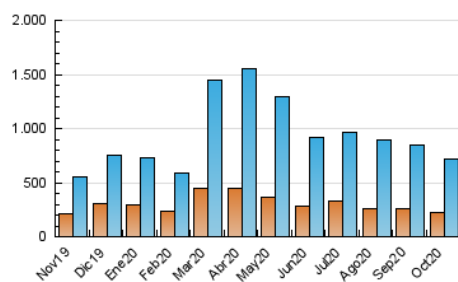

4.3 Per mesos

N. únics / Visites (x 1000)