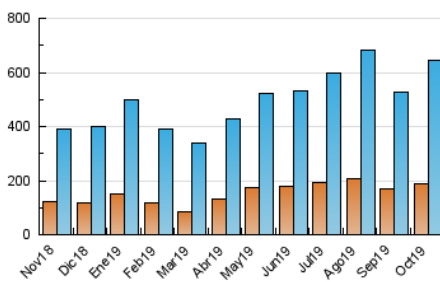

4.3 Per mesos

N. únics / Visites (x 1000)