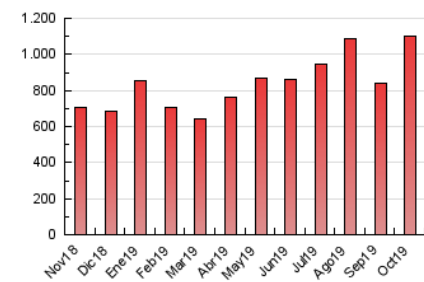

Pàgines (x 1000)