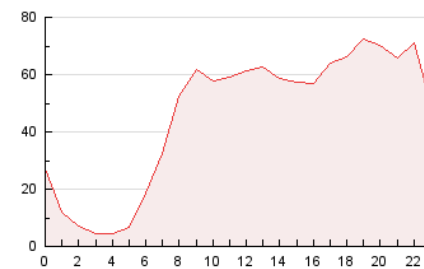

2. Seccions (Nacional)

| | PÀGINES | % |
|--------------|-----------|---------|
| HOME | 99.717 | 9.06 % |
| RESTA | 1.001.392 | 90.94 % |

3. Per dia del mes (Nacional)

| Dia | N. únics | Visites | Pàgines | Dia | N. únics | Visites | Pàgines | Dia | N. únics | Visites | Pàgines |
|-----|----------|---------|---------|-----|----------|---------|---------|-----|----------|---------|---------|
| 1 | 16.610 | 23.231 | 36.640 | 11 | 11.333 | 16.264 | 26.096 | 21 | 13.907 | 21.872 | 36.417 |
| 2 | 14.279 | 19.997 | 33.124 | 12 | 7.168 | 8.875 | 14.829 | 22 | 16.726 | 26.659 | 56.148 |
| 3 | 12.771 | 17.850 | 30.678 | 13 | 10.604 | 14.884 | 24.150 | 23 | 30.840 | 41.508 | 100.760 |
| 4 | 12.292 | 17.270 | 27.727 | 14 | 14.048 | 23.490 | 37.746 | 24 | 19.271 | 26.233 | 54.399 |
| 5 | 10.785 | 14.057 | 21.373 | 15 | 14.038 | 23.893 | 40.858 | 25 | 14.603 | 20.450 | 36.234 |
| 6 | 15.316 | 18.283 | 25.889 | 16 | 15.921 | 26.601 | 45.224 | 26 | 12.348 | 17.409 | 27.796 |
| 7 | 12.227 | 16.417 | 25.904 | 17 | 18.068 | 28.294 | 46.856 | 27 | 10.513 | 13.910 | 21.721 |
| 8 | 11.451 | 15.407 | 24.856 | 18 | 19.647 | 32.644 | 53.184 | 28 | 21.591 | 26.584 | 39.618 |
| 9 | 11.103 | 16.249 | 25.998 | 19 | 15.307 | 24.253 | 41.039 | 29 | 18.060 | 23.836 | 36.430 |
| 10 | 10.596 | 15.057 | 24.718 | 20 | 13.355 | 19.419 | 30.430 | 30 | 13.065 | 18.568 | 30.107 |
| | | | | | | | | 31 | 11.164 | 15.000 | 24.160 |

4. Gràfiques (Nacional)

4.1 Per dia de la setmana (promig)

N. únics / Visites (x 100)

Pàgines (x 100)

4.2 Per franja horària (promig)

Visites (x 1000)

Pàgines (x 1000)

4.3 Per mesos