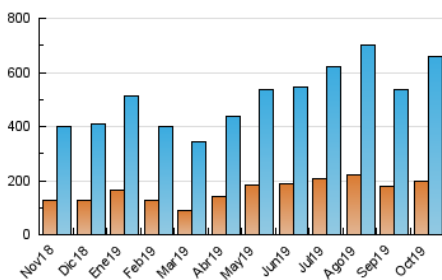

4.3 Per mesos

N. únics / Visites (x 1000)