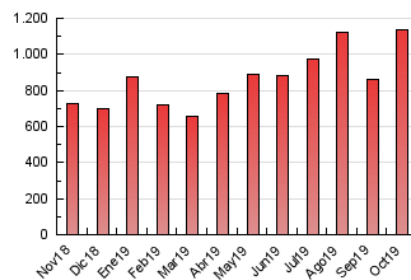

Pàgines (x 1000)