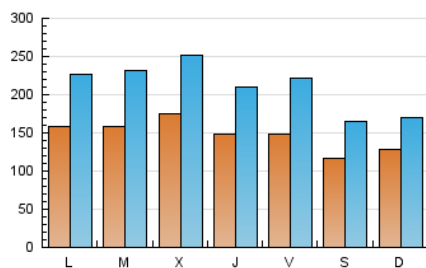

4. Gràfiques (Nacional i Internacional)

4.1 Per dia de la setmana (promig)

N. únics / Visites (x 100)