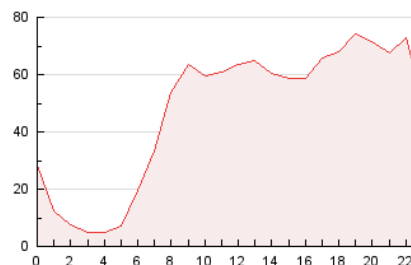

2. Seccions (Nacional i Internacional)

| | PÀGINES | % |
|--------------|-----------|---------|
| HOME | 103.478 | 9.13 % |
| RESTA | 1.030.078 | 90.87 % |

3. Per dia del mes (Nacional i Internacional)

| Dia | N. únics | Visites | Pàgines | Dia | N. únics | Visites | Pàgines | Dia | N. únics | Visites | Pàgines |
|-----|----------|---------|---------|-----|----------|---------|---------|-----|----------|---------|---------|
| 1 | 17.022 | 23.683 | 37.358 | 11 | 11.661 | 16.679 | 26.690 | 21 | 14.311 | 22.374 | 37.237 |
| 2 | 14.661 | 20.432 | 33.860 | 12 | 7.368 | 9.107 | 15.198 | 22 | 17.283 | 27.436 | 58.361 |
| 3 | 13.136 | 18.290 | 31.374 | 13 | 10.796 | 15.168 | 24.612 | 23 | 31.969 | 42.940 | 105.811 |
| 4 | 12.650 | 17.679 | 28.327 | 14 | 14.432 | 24.037 | 38.768 | 24 | 20.083 | 27.217 | 58.031 |
| 5 | 11.065 | 14.349 | 21.778 | 15 | 14.455 | 24.449 | 41.841 | 25 | 15.095 | 21.073 | 37.769 |
| 6 | 15.688 | 18.690 | 26.475 | 16 | 16.326 | 27.154 | 46.176 | 26 | 12.716 | 17.860 | 28.452 |
| 7 | 12.636 | 16.878 | 26.690 | 17 | 18.535 | 28.916 | 47.858 | 27 | 10.835 | 14.312 | 22.466 |
| 8 | 11.798 | 15.828 | 25.570 | 18 | 20.150 | 33.329 | 54.301 | 28 | 22.012 | 27.113 | 40.416 |
| 9 | 11.427 | 16.650 | 26.574 | 19 | 15.708 | 24.818 | 42.027 | 29 | 18.535 | 24.417 | 37.283 |
| 10 | 10.868 | 15.417 | 25.290 | 20 | 13.690 | 19.871 | 31.159 | 30 | 13.471 | 19.049 | 30.924 |
| | | | | | | | | 31 | 11.601 | 15.466 | 24.880 |

4. Gràfiques (Nacional i Internacional)

4.1 Per dia de la setmana (promig)

N. únics / Visites (x 100)

Pàgines (x 100)

4.2 Per franja horària (promig)

Visites (x 1000)

Pàgines (x 1000)

4.3 Per mesos