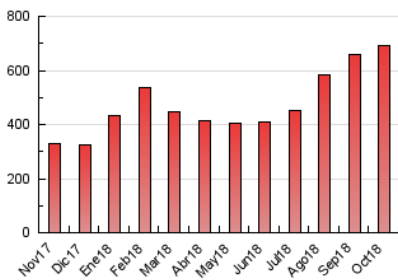

Pàgines (x 1000)