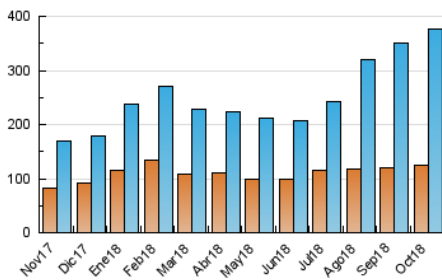

4.3 Per mesos

N. únics / Visites (x 1000)