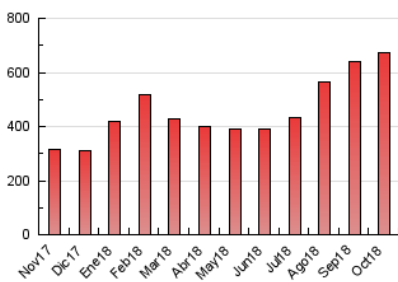

#### 3. Per dia del mes (Nacional)

Dia	N. únics	Visites	Pàgines	Dia	N. únics	Visites	Pàgines	Dia	N. únics	Visites	Pàgines
1	8.464	13.424	24.526	11	11.861	16.206	30.411	21	10.773	12.998	20.042
2	7.481	11.426	22.503	12	7.911	10.700	18.901	22	7.453	10.267	18.542
3	9.197	14.062	26.096	13	7.199	10.009	18.431	23	10.329	13.919	23.530
4	9.870	14.077	25.240	14	9.850	14.384	25.601	24	9.368	12.487	21.823
5	7.835	10.739	19.787	15	11.146	16.329	33.209	25	8.241	11.980	21.667
6	6.184	8.757	15.879	16	6.886	10.341	20.227	26	8.074	11.180	20.109
7	6.107	8.218	14.262	17	6.746	10.534	20.668	27	5.610	7.859	13.861
8	6.332	9.694	19.467	18	7.900	12.089	22.302	28	4.165	5.374	9.741
9	8.826	12.924	22.571	19	9.370	14.207	25.250	29	8.433	11.397	20.752
10	13.068	19.561	39.259	20	8.565	10.594	17.990	30	8.068	11.847	21.725
								31	6.560	9.543	18.096

##### 4.1 Per dia de la setmana (promig)

N. únics / Visites (x 100)

Pàgines (x 100)

##### 4.2 Per franja horària (promig)

Visites (x 1000)

Pàgines (x 1000)

##### 4.3 Per mesos

N. únics / Visites (x 1000)

Pàgines (x 1000)