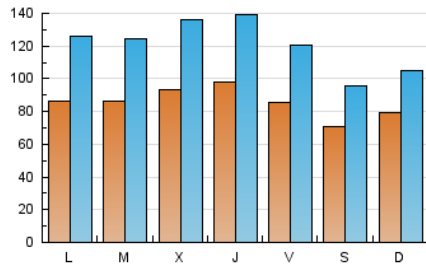

4. Gràfiques (Nacional i Internacional)

4.1 Per dia de la setmana (promig)

N. únics / Visites (x 100)