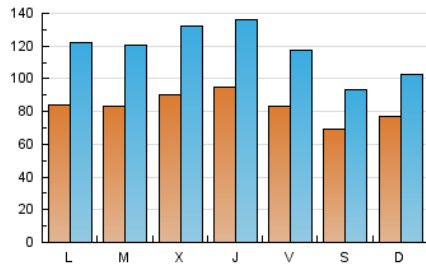

4. Gràfiques (Nacional)

4.1 Per dia de la setmana (promig)

N. únics / Visites (x 100)