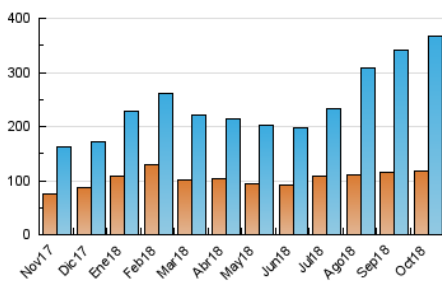

#### 3. Per dia del mes (Nacional)

Dia	N. únics	Visites	Pàgines	Dia	N. únics	Visites	Pàgines	Dia	N. únics	Visites	Pàgines
1	8.464	13.424	24.526	11	11.861	16.206	30.411	21	10.773	12.998	20.042
2	7.481	11.426	22.503	12	7.911	10.700	18.901	22	7.453	10.267	18.542
3	9.197	14.062	26.096	13	7.199	10.009	18.431	23	10.329	13.919	23.530
4	9.870	14.077	25.240	14	9.850	14.384	25.601	24	9.368	12.487	21.823
5	7.835	10.739	19.787	15	11.146	16.329	33.209	25	8.241	11.980	21.667
6	6.184	8.757	15.879	16	6.886	10.341	20.227	26	8.074	11.180	20.109
7	6.107	8.218	14.262	17	6.746	10.534	20.668	27	5.610	7.859	13.861
8	6.332	9.694	19.467	18	7.900	12.089	22.302	28	4.165	5.374	9.741
9	8.826	12.924	22.571	19	9.370	14.207	25.250	29	8.433	11.397	20.752
10	13.068	19.561	39.259	20	8.565	10.594	17.990	30	8.068	11.847	21.725
								31	6.560	9.543	18.096

##### 4.1 Per dia de la setmana (promig)

N. únics / Visites (x 100)

Pàgines (x 100)

##### 4.2 Per franja horària (promig)

Visites (x 1000)

Pàgines (x 1000)

##### 4.3 Per mesos

N. únics / Visites (x 1000)

Pàgines (x 1000)