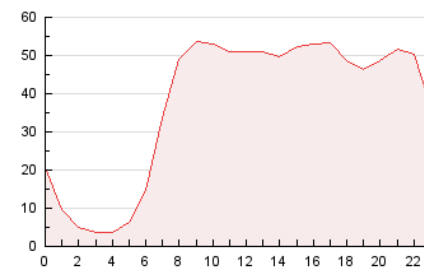

#### 3. Per dia del mes (Nacional)

Dia	N. únics	Visites	Pàgines	Dia	N. únics	Visites	Pàgines	Dia	N. únics	Visites	Pàgines
1	14.601	18.946	35.010	11	14.171	17.897	31.222	21	11.449	15.050	28.538
2	13.366	17.504	34.148	12	14.921	18.648	31.437	22	11.441	14.817	28.470
3	13.255	16.888	31.268	13	11.231	14.643	27.961	23	11.045	14.907	27.878
4	11.243	14.125	24.925	14	10.631	13.828	26.155	24	10.897	14.854	28.167
5	11.548	14.564	26.119	15	13.532	17.857	34.261	25	9.932	12.865	21.397
6	14.543	18.824	33.915	16	13.153	17.063	33.956	26	12.362	15.750	26.976
7	14.367	18.612	34.525	17	12.878	15.977	30.166	27	13.876	17.668	33.754
8	13.808	17.744	33.860	18	9.280	11.719	20.920	28	12.146	16.001	30.558
9	14.868	18.777	34.764	19	9.923	13.011	23.994	29	11.932	15.804	30.153
10	12.287	15.814	28.620	20	13.024	17.110	32.861	30	12.662	17.301	31.418

4. Gràfiques (Nacional)

4.1 Per dia de la setmana (promig)

N. únics / Visites (x 100)

Pàgines (x 100)

4.2 Per franja horària (promig)

Visites\_\_ (x 1000)

Pàgines (x 1000)

4.3 Per mesos