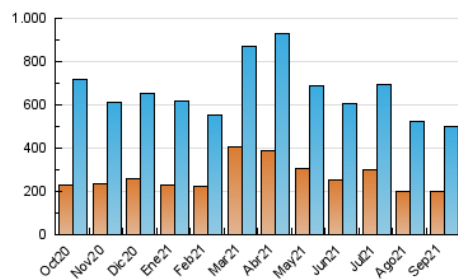

4.3 Per mesos

N. únics / Visites (x 1000)