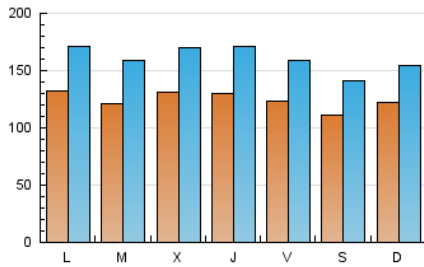

4. Gràfiques (Nacional)

4.1 Per dia de la setmana (promig)

N. únics / Visites (x 100)