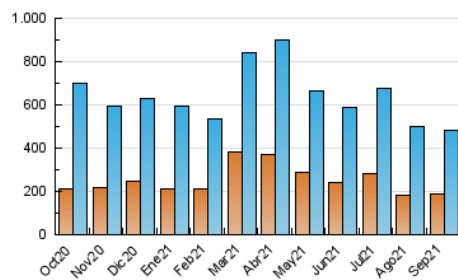

4.3 Per mesos

N. únics / Visites (x 1000)