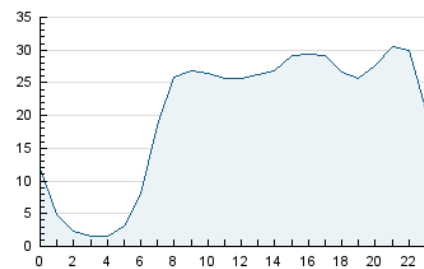

#### 3. Per dia del mes (Nacional)

Dia	N. únics	Visites	Pàgines	Dia	N. únics	Visites	Pàgines	Dia	N. únics	Visites	Pàgines
1	14.601	18.946	35.010	11	14.171	17.897	31.222	21	11.449	15.050	28.538
2	13.366	17.504	34.148	12	14.921	18.648	31.437	22	11.441	14.817	28.470
3	13.255	16.888	31.268	13	11.231	14.643	27.961	23	11.045	14.907	27.878
4	11.243	14.125	24.925	14	10.631	13.828	26.155	24	10.897	14.854	28.167
5	11.548	14.564	26.119	15	13.532	17.857	34.261	25	9.932	12.865	21.397
6	14.543	18.824	33.915	16	13.153	17.063	33.956	26	12.362	15.750	26.976
7	14.367	18.612	34.525	17	12.878	15.977	30.166	27	13.876	17.668	33.754
8	13.808	17.744	33.860	18	9.280	11.719	20.920	28	12.146	16.001	30.558
9	14.868	18.777	34.764	19	9.923	13.011	23.994	29	11.932	15.804	30.153
10	12.287	15.814	28.620	20	13.024	17.110	32.861	30	12.662	17.301	31.418

4. Gràfiques (Nacional)

4.1 Per dia de la setmana (promig)

N. únics / Visites (x 100)

Pàgines (x 100)

4.2 Per franja horària (promig)

Visites\_\_ (x 1000)

Pàgines (x 1000)

4.3 Per mesos