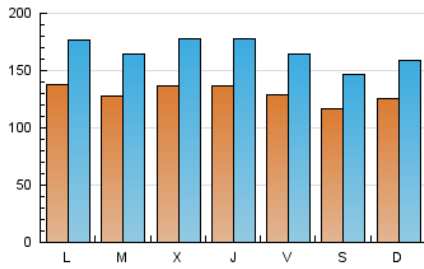

4. Gràfiques (Nacional i Internacional)

4.1 Per dia de la setmana (promig)

N. únics / Visites (x 100)