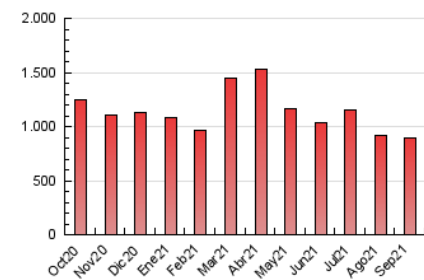

Pàgines (x 1000)