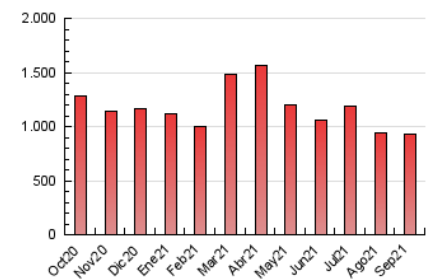

Pàgines (x 1000)