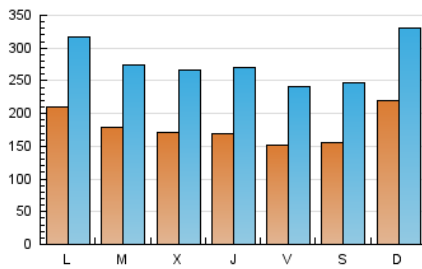

4. Gràfiques (Nacional)

4.1 Per dia de la setmana (promig)

N. únics / Visites (x 100)