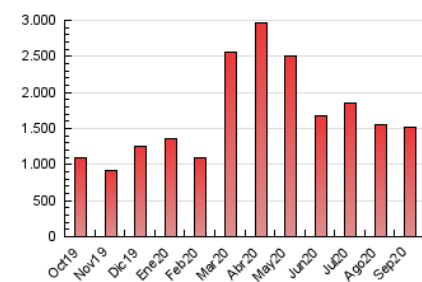

Pàgines (x 1000)