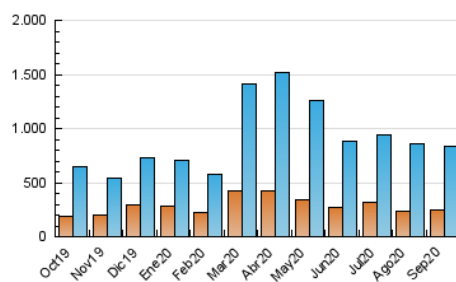

4.3 Per mesos

N. únics / Visites (x 1000)