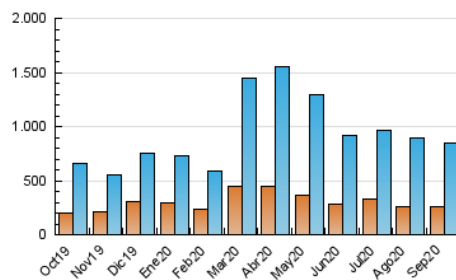

4.3 Per mesos

N. únics / Visites (x 1000)