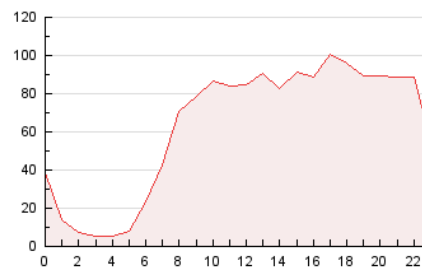

2. Seccions (Nacional)

	PÀGINES	%
HOME	150.662	9.98 %
RESTA	1.359.525	90.02 %

3. Per dia del mes (Nacional)

Dia	N. únics	Visites	Pàgines	Dia	N. únics	Visites	Pàgines	Dia	N. únics	Visites	Pàgines
1	16.335	25.886	47.436	11	13.203	19.657	33.730	21	24.720	35.643	66.192
2	17.278	27.803	50.472	12	13.178	21.371	38.670	22	22.505	30.954	57.584
3	15.916	25.869	47.162	13	19.755	30.690	57.209	23	16.173	23.466	43.671
4	14.322	24.901	43.993	14	18.439	29.345	57.786	24	16.316	24.681	45.107
5	15.578	27.494	48.117	15	16.212	25.951	47.729	25	15.441	23.405	41.609
6	20.412	31.724	56.592	16	15.293	25.530	47.873	26	20.448	27.526	47.664
7	22.854	34.751	60.909	17	17.976	28.470	52.090	27	18.978	29.736	52.059
8	18.911	30.417	56.041	18	17.679	28.191	49.653	28	18.012	26.887	49.066
9	21.495	31.667	57.002	19	13.383	22.203	40.330	29	15.506	24.249	45.342
10	17.227	28.715	50.452	20	28.700	39.734	73.891	30	15.632	24.968	44.756

4. Gràfiques (Nacional)

4.1 Per dia de la setmana (promig)

N. únics / Visites (x 100)

Pàgines (x 100)

4.2 Per franja horària (promig)

Visites (x 1000)

Pàgines (x 1000)

4.3 Per mesos