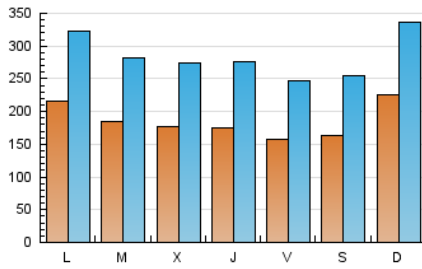

2. Seccions (Nacional i Internacional)

	PÀGINES	%
HOME	154.439	10.01 %
RESTA	1.388.593	89.99 %

3. Per dia del mes (Nacional i Internacional)

Dia	N. únics	Visites	Pàgines	Dia	N. únics	Visites	Pàgines	Dia	N. únics	Visites	Pàgines
1	16.894	26.559	48.470	11	13.674	20.146	34.714	21	25.350	36.360	67.230
2	17.908	28.509	51.614	12	13.593	21.876	39.442	22	23.032	31.630	58.561
3	16.466	26.537	48.205	13	20.314	31.282	58.077	23	16.687	23.985	44.679
4	14.797	25.508	45.045	14	18.888	29.970	58.979	24	16.838	25.253	45.894
5	16.078	28.128	49.135	15	16.695	26.546	48.645	25	15.934	23.960	42.411
6	21.075	32.525	57.826	16	15.751	26.072	48.797	26	21.881	29.109	50.256
7	23.507	35.504	62.164	17	18.510	29.109	53.061	27	19.660	30.576	53.456
8	19.656	31.208	57.479	18	18.370	28.901	50.573	28	18.697	27.661	50.284
9	22.181	32.465	58.210	19	13.842	22.720	41.040	29	16.063	25.009	46.515
10	17.885	29.458	51.750	20	29.127	40.253	74.674	30	16.290	25.735	45.846

4. Gràfiques (Nacional i Internacional)

4.1 Per dia de la setmana (promig)

N. únics / Visites (x 100)

Pàgines (x 100)

4.2 Per franja horària (promig)

Visites (x 1000)

Pàgines (x 1000)

4.3 Per mesos