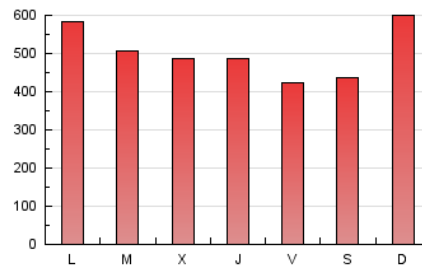

Pàgines (x 100)