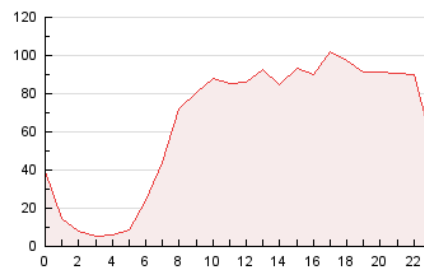

2. Seccions (Nacional i Internacional)

	PÀGINES	%
HOME	154.439	10.01 %
RESTA	1.388.593	89.99 %

3. Per dia del mes (Nacional i Internacional)

Dia	N. únics	Visites	Pàgines	Dia	N. únics	Visites	Pàgines	Dia	N. únics	Visites	Pàgines
1	16.894	26.559	48.470	11	13.674	20.146	34.714	21	25.350	36.360	67.230
2	17.908	28.509	51.614	12	13.593	21.876	39.442	22	23.032	31.630	58.561
3	16.466	26.537	48.205	13	20.314	31.282	58.077	23	16.687	23.985	44.679
4	14.797	25.508	45.045	14	18.888	29.970	58.979	24	16.838	25.253	45.894
5	16.078	28.128	49.135	15	16.695	26.546	48.645	25	15.934	23.960	42.411
6	21.075	32.525	57.826	16	15.751	26.072	48.797	26	21.881	29.109	50.256
7	23.507	35.504	62.164	17	18.510	29.109	53.061	27	19.660	30.576	53.456
8	19.656	31.208	57.479	18	18.370	28.901	50.573	28	18.697	27.661	50.284
9	22.181	32.465	58.210	19	13.842	22.720	41.040	29	16.063	25.009	46.515
10	17.885	29.458	51.750	20	29.127	40.253	74.674	30	16.290	25.735	45.846

4. Gràfiques (Nacional i Internacional)

4.1 Per dia de la setmana (promig)

N. únics / Visites (x 100)

Pàgines (x 100)

4.2 Per franja horària (promig)

Visites (x 1000)

Pàgines (x 1000)

4.3 Per mesos