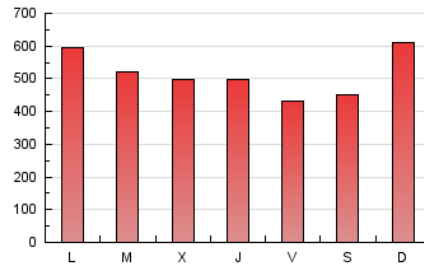

Pàgines (x 100)