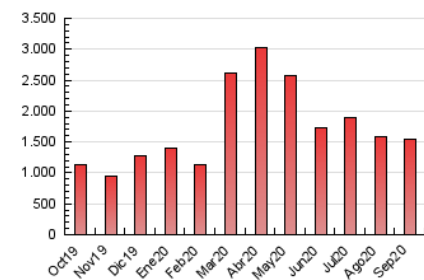

Pàgines (x 1000)