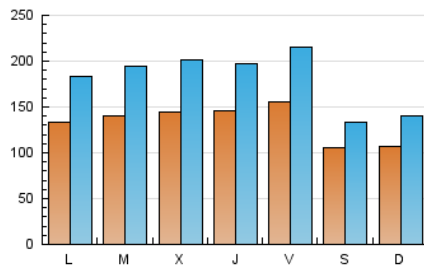

4. Gràfiques (Nacional i Internacional)

4.1 Per dia de la setmana (promig)

N. únics / Visites (x 100)