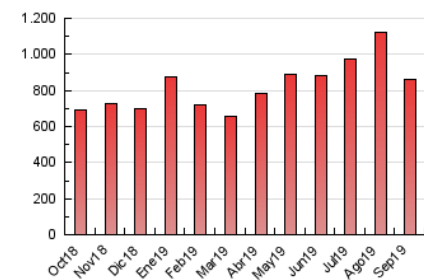

Pàgines (x 1000)