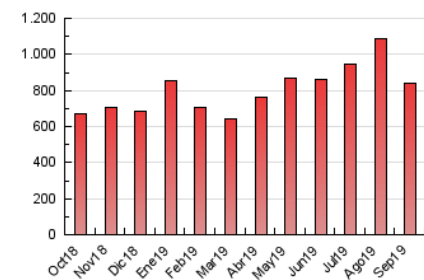

#### 3. Per dia del mes (Nacional)

Dia	N. únics	Visites	Pàgines	Dia	N. únics	Visites	Pàgines	Dia	N. únics	Visites	Pàgines
1	13.350	17.542	27.213	11	11.923	17.026	25.940	21	9.299	12.237	18.686
2	16.265	20.346	29.506	12	11.441	16.642	27.788	22	10.371	13.981	21.621
3	13.523	18.013	27.485	13	12.435	18.345	28.998	23	11.977	17.449	29.273
4	15.943	22.320	35.090	14	11.478	14.525	21.436	24	14.778	21.128	36.821
5	18.992	22.858	35.510	15	7.402	10.063	16.316	25	11.988	17.542	30.052
6	17.967	24.528	36.877	16	10.804	15.065	25.941	26	9.615	13.435	23.158
7	11.443	14.093	20.742	17	14.472	19.937	33.074	27	16.247	22.544	35.226
8	12.224	15.464	22.403	18	16.461	21.833	35.331	28	8.717	11.147	16.860
9	13.717	19.084	28.708	19	16.405	23.663	41.159	29	8.538	11.510	18.074
10	11.735	16.684	26.338	20	13.504	18.488	32.565	30	12.206	17.345	29.260

##### 4.1 Per dia de la setmana (promig)

N. únics / Visites (x 100)

Pàgines (x 100)

##### 4.2 Per franja horària (promig)

Visites (x 1000)

Pàgines (x 1000)

##### 4.3 Per mesos

N. únics / Visites (x 1000)

Pàgines (x 1000)