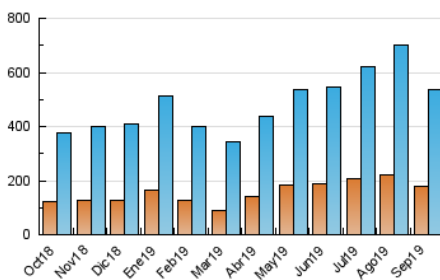

4.3 Per mesos

N. únics / Visites (x 1000)