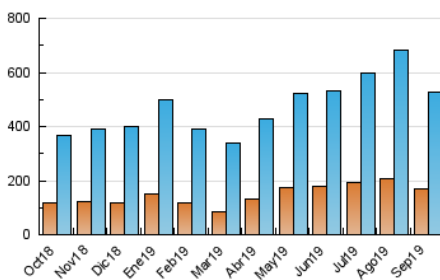

##### 4.1 Per dia de la setmana (promig)

N. únics / Visites (x 100)

Pàgines (x 100)

##### 4.2 Per franja horària (promig)

Visites (x 1000)

Pàgines (x 1000)

##### 4.3 Per mesos

N. únics / Visites (x 1000)

Pàgines (x 1000)