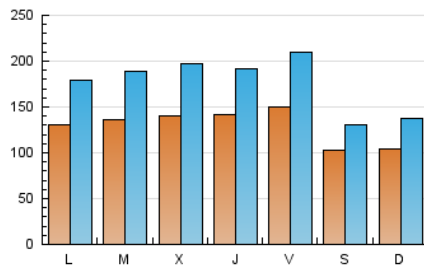

4. Gràfiques (Nacional)

4.1 Per dia de la setmana (promig)

N. únics / Visites (x 100)