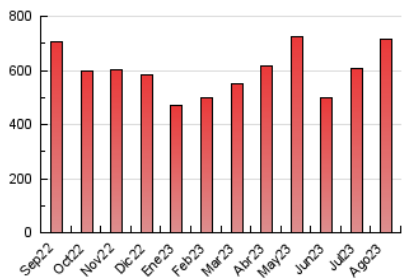

#### 3. Per dia del mes (Nacional)

Dia	N. únics	Visites	Pàgines	Dia	N. únics	Visites	Pàgines	Dia	N. únics	Visites	Pàgines
1	23.667	27.252	47.709	11	5.904	7.003	10.968	21	19.642	22.582	39.707
2	27.072	29.853	51.653	12	4.731	5.428	8.002	22	13.890	15.748	27.209
3	19.057	21.188	35.324	13	8.109	9.189	12.523	23	12.689	14.581	25.401
4	15.054	17.054	28.483	14	10.891	12.229	17.236	24	10.983	12.689	21.975
5	13.842	15.407	24.800	15	11.239	12.558	17.546	25	12.858	14.637	25.046
6	11.846	13.053	21.207	16	11.195	12.934	21.649	26	8.147	9.508	15.965
7	8.897	10.315	16.398	17	9.734	11.352	20.735	27	6.640	7.986	13.352
8	10.260	11.775	17.558	18	8.412	9.728	17.063	28	8.904	10.610	18.880
9	8.847	10.300	15.346	19	10.989	12.301	20.603	29	11.598	13.767	23.524
10	6.869	8.117	12.789	20	15.941	17.034	29.693	30	11.826	13.723	23.385
								31	18.398	20.177	35.408

### 4.1 Per dia de la setmana (promig)

N. únics / Visites (x 100)

Pàgines (x 100)

### 4.2 Per franja horària (promig)

Visites\_ (x 1000)

Pàgines (x 1000)

### 4.3 Per mesos

N. únics / Visites (x 1000)

Pàgines (x 1000)