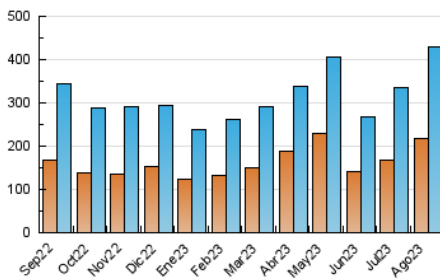

### 4.1 Per dia de la setmana (promig)

N. únics / Visites (x 100)

Pàgines (x 100)

### 4.2 Per franja horària (promig)

Visites\_ (x 1000)

Pàgines (x 1000)

### 4.3 Per mesos

N. únics / Visites (x 1000)

Pàgines (x 1000)