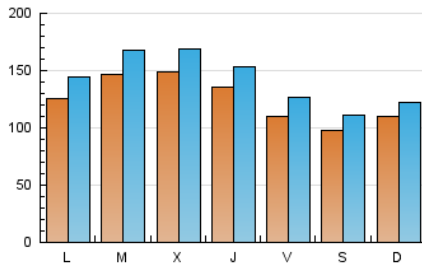

4. Gràfiques (Nacional i Internacional)

4.1 Per dia de la setmana (promig)

N. únics / Visites (x 100)