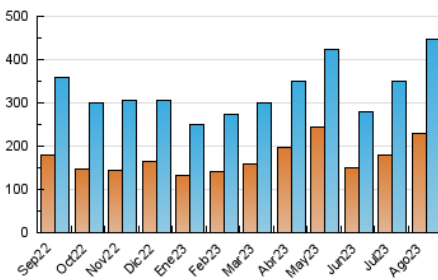

##### 4.2 Per franja horària (promig)

Visites\_ (x 1000)

Pàgines (x 1000)

##### 4.3 Per mesos

N. únics / Visites (x 1000)

Pàgines (x 1000)