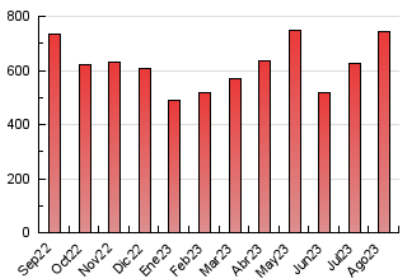

### 3. Per dia del mes (Nacional i Internacional)

Dia	N. únics	Visites	Pàgines	Dia	N. únics	Visites	Pàgines	Dia	N. únics	Visites	Pàgines
1	24.455	28.089	49.040	11	6.251	7.427	11.470	21	20.240	23.273	40.790
2	27.902	30.754	53.034	12	4.975	5.688	8.350	22	14.456	16.405	28.179
3	19.806	22.063	36.716	13	8.433	9.524	12.906	23	13.267	15.237	26.390
4	15.563	17.644	29.401	14	11.421	12.859	18.000	24	11.477	13.234	22.864
5	14.321	15.902	25.554	15	11.621	12.992	18.093	25	13.508	15.320	26.100
6	12.264	13.500	21.880	16	11.741	13.463	22.386	26	8.507	9.906	16.555
7	9.308	10.775	17.022	17	10.234	11.900	21.527	27	6.915	8.294	13.835
8	10.758	12.313	18.300	18	8.821	10.159	17.668	28	9.261	11.037	19.517
9	9.213	10.748	15.928	19	11.477	12.780	21.379	29	12.148	14.313	24.392
10	7.243	8.547	13.383	20	16.466	17.620	30.685	30	12.255	14.261	24.291
								31	19.042	20.851	36.471

##### 4.2 Per franja horària (promig)

Visites\_ (x 1000)

Pàgines (x 1000)

##### 4.3 Per mesos

N. únics / Visites (x 1000)

Pàgines (x 1000)