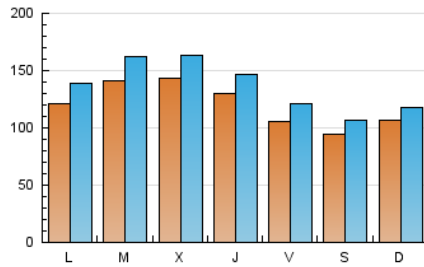

4. Gràfiques (Nacional)

4.1 Per dia de la setmana (promig)

N. únics / Visites (x 100)