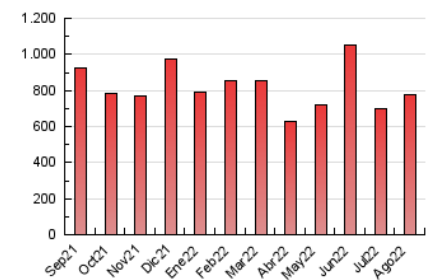

##### 4.2 Per franja horària (promig)

Visites (x 1000)

Pàgines (x 1000)

##### 4.3 Per mesos

N. únics / Visites (x 1000)

Pàgines (x 1000)