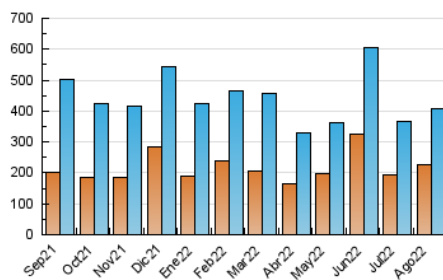

##### 4.2 Per franja horària (promig)

Visites (x 1000)

Pàgines (x 1000)

##### 4.3 Per mesos

N. únics / Visites (x 1000)

Pàgines (x 1000)