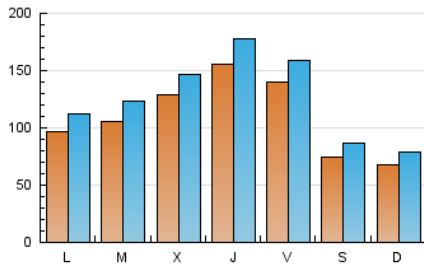

4. Gràfiques (Nacional)

4.1 Per dia de la setmana (promig)

N. únics / Visites (x 100)