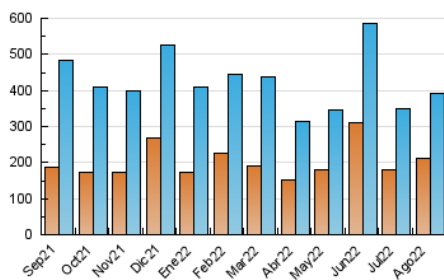

##### 4.1 Per dia de la setmana (promig)

N. únics / Visites (x 100)

Pàgines (x 100)

##### 4.2 Per franja horària (promig)

Visites (x 1000)

Pàgines (x 1000)

##### 4.3 Per mesos

N. únics / Visites (x 1000)

Pàgines (x 1000)