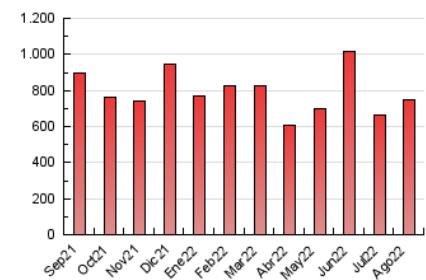

##### 4.2 Per franja horària (promig)

Visites (x 1000)

Pàgines (x 1000)

##### 4.3 Per mesos

N. únics / Visites (x 1000)

Pàgines (x 1000)