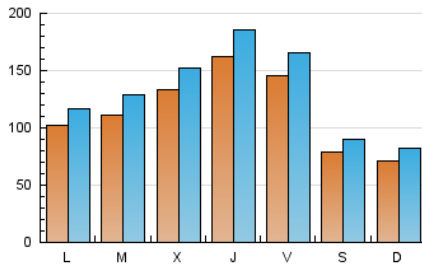

4. Gràfiques (Nacional i Internacional)

4.1 Per dia de la setmana (promig)

N. únics / Visites (x 100)