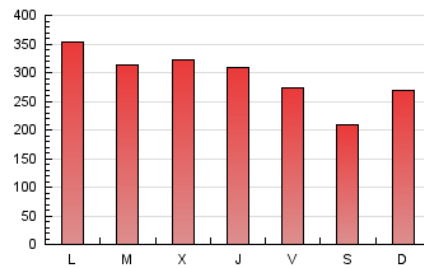

Pàgines (x 100)