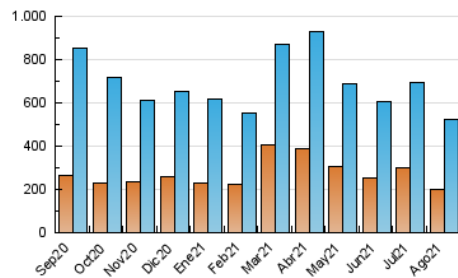

4.3 Per mesos

N. únics / Visites (x 1000)