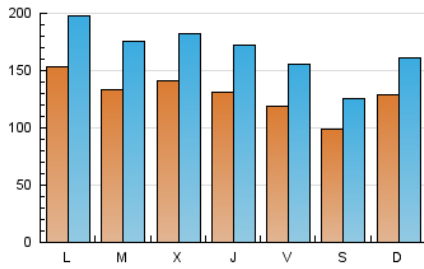

4. Gràfiques (Nacional i Internacional)

4.1 Per dia de la setmana (promig)

N. únics / Visites (x 100)