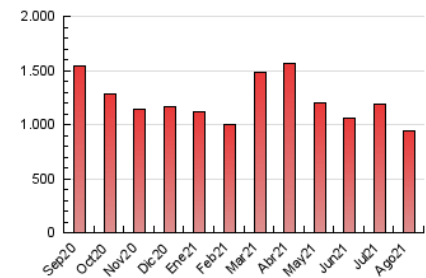

Pàgines (x 1000)