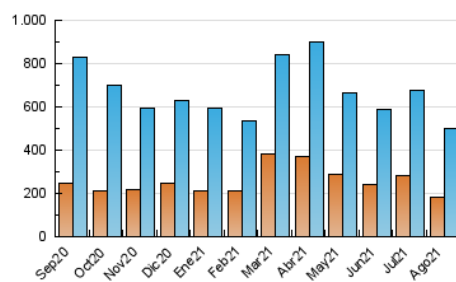

4.3 Per mesos

N. únics / Visites (x 1000)