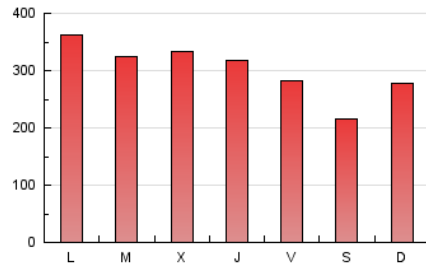

Pàgines (x 100)