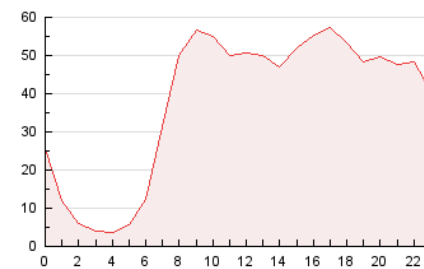

2. Seccions (Nacional)

	PÀGINES	%
HOME	136.648	14.97 %
RESTA	776.149	85.03 %

3. Per dia del mes (Nacional)

Dia	N. únics	Visites	Pàgines	Dia	N. únics	Visites	Pàgines	Dia	N. únics	Visites	Pàgines
1	20.521	24.240	40.491	11	13.593	17.801	33.092	21	11.437	14.390	24.849
2	17.525	21.394	37.521	12	11.926	15.972	29.860	22	12.719	16.249	28.371
3	14.803	19.223	35.231	13	10.320	13.979	26.465	23	11.451	15.718	29.527
4	18.129	22.680	40.739	14	7.861	10.567	19.270	24	12.578	16.965	32.008
5	15.612	19.664	36.982	15	7.538	10.431	18.911	25	10.408	14.093	26.568
6	13.568	17.188	31.176	16	18.375	23.918	44.979	26	11.866	16.369	31.085
7	9.890	12.318	21.191	17	12.846	16.985	31.034	27	10.297	13.509	24.587
8	10.069	12.641	22.953	18	11.483	15.290	28.074	28	8.593	10.990	18.340
9	11.968	15.942	29.449	19	10.532	13.802	25.243	29	10.738	14.068	24.275
10	11.712	15.696	29.204	20	10.905	14.852	26.805	30	14.219	18.603	34.902
								31	11.631	15.382	29.615

4. Gràfiques (Nacional)

4.1 Per dia de la setmana (promig)

N. únics / Visites (x 100)

Pàgines (x 100)

4.2 Per franja horària (promig)

Visites__ (x 1000)

Pàgines (x 1000)

4.3 Per mesos