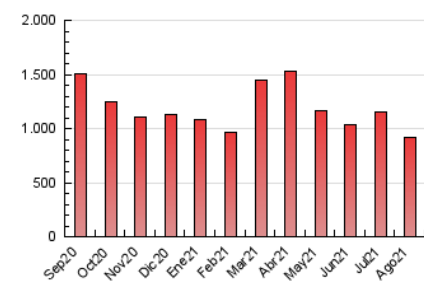

Pàgines (x 1000)