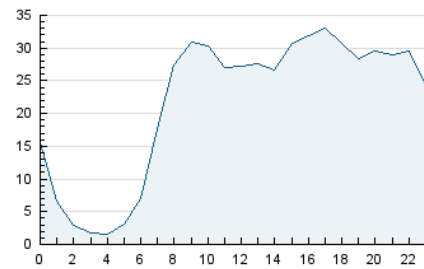

2. Seccions (Nacional i Internacional)

	PÀGINES	%
HOME	139.716	14.83 %
RESTA	802.196	85.17 %

3. Per dia del mes (Nacional i Internacional)

Dia	N. únics	Visites	Pàgines	Dia	N. únics	Visites	Pàgines	Dia	N. únics	Visites	Pàgines
1	21.304	25.108	41.651	11	14.345	18.635	34.412	21	11.863	14.919	25.730
2	18.161	22.120	38.621	12	12.683	16.797	31.045	22	13.183	16.766	29.082
3	15.486	19.962	36.293	13	10.954	14.674	27.465	23	11.994	16.317	30.451
4	18.882	23.481	41.894	14	8.342	11.099	20.030	24	13.093	17.613	32.884
5	16.409	20.439	38.099	15	7.978	10.968	19.607	25	10.950	14.731	27.476
6	14.208	17.862	32.124	16	18.997	24.661	46.105	26	12.455	17.071	32.072
7	10.329	12.808	21.875	17	13.404	17.600	31.987	27	10.794	14.090	25.398
8	10.513	13.119	23.655	18	12.097	15.991	29.168	28	9.004	11.462	18.987
9	12.660	16.667	30.503	19	11.079	14.415	26.109	29	11.197	14.566	24.960
10	12.324	16.423	30.292	20	11.443	15.458	27.601	30	14.763	19.267	35.834
								31	12.272	16.004	30.502

4. Gràfiques (Nacional i Internacional)

4.1 Per dia de la setmana (promig)

N. únics / Visites (x 100)

Pàgines (x 100)

4.2 Per franja horària (promig)

Visites (x 1000)

Pàgines (x 1000)

4.3 Per mesos