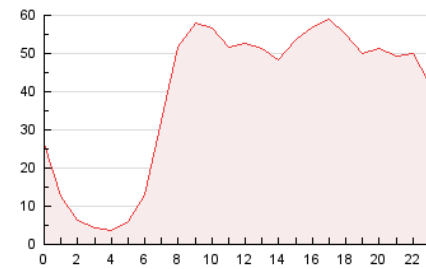

2. Seccions (Nacional i Internacional)

	PÀGINES	%
HOME	139.716	14.83 %
RESTA	802.196	85.17 %

3. Per dia del mes (Nacional i Internacional)

Dia	N. únics	Visites	Pàgines	Dia	N. únics	Visites	Pàgines	Dia	N. únics	Visites	Pàgines
1	21.304	25.108	41.651	11	14.345	18.635	34.412	21	11.863	14.919	25.730
2	18.161	22.120	38.621	12	12.683	16.797	31.045	22	13.183	16.766	29.082
3	15.486	19.962	36.293	13	10.954	14.674	27.465	23	11.994	16.317	30.451
4	18.882	23.481	41.894	14	8.342	11.099	20.030	24	13.093	17.613	32.884
5	16.409	20.439	38.099	15	7.978	10.968	19.607	25	10.950	14.731	27.476
6	14.208	17.862	32.124	16	18.997	24.661	46.105	26	12.455	17.071	32.072
7	10.329	12.808	21.875	17	13.404	17.600	31.987	27	10.794	14.090	25.398
8	10.513	13.119	23.655	18	12.097	15.991	29.168	28	9.004	11.462	18.987
9	12.660	16.667	30.503	19	11.079	14.415	26.109	29	11.197	14.566	24.960
10	12.324	16.423	30.292	20	11.443	15.458	27.601	30	14.763	19.267	35.834
								31	12.272	16.004	30.502

4. Gràfiques (Nacional i Internacional)

4.1 Per dia de la setmana (promig)

N. únics / Visites (x 100)

Pàgines (x 100)

4.2 Per franja horària (promig)

Visites (x 1000)

Pàgines (x 1000)

4.3 Per mesos