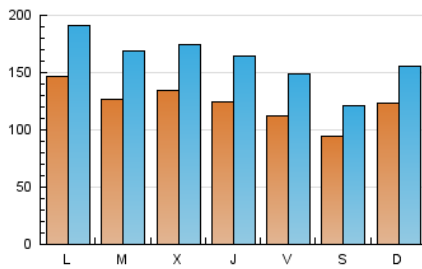

4. Gràfiques (Nacional)

4.1 Per dia de la setmana (promig)

N. únics / Visites (x 100)