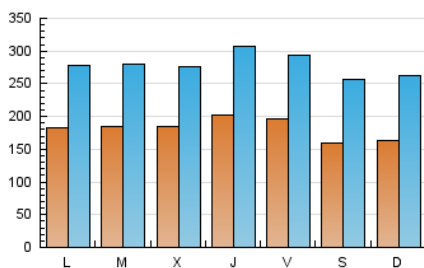

4. Gràfiques (Nacional)

4.1 Per dia de la setmana (promig)

N. únics / Visites (x 100)