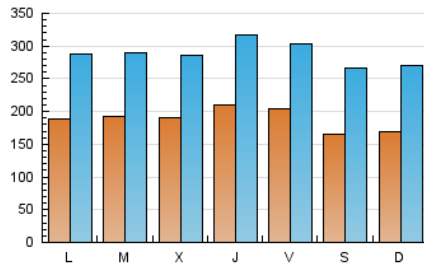

4. Gràfiques (Nacional i Internacional)

4.1 Per dia de la setmana (promig)

N. únics / Visites (x 100)