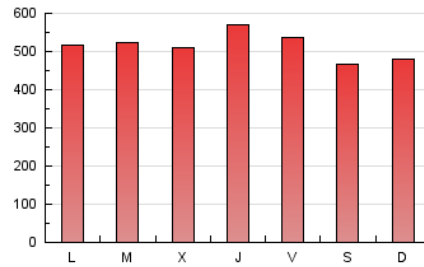

Pàgines (x 100)