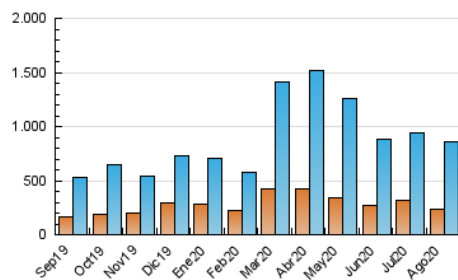

4.3 Per mesos

N. únics / Visites (x 1000)