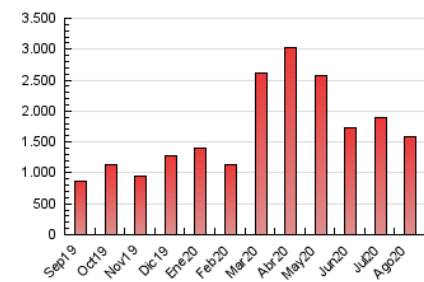

Pàgines (x 1000)