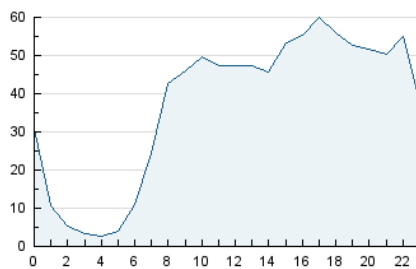

2. Seccions (Nacional i Internacional)

	PÀGINES	%
HOME	158.601	9.98 %
RESTA	1.430.421	90.02 %

3. Per dia del mes (Nacional i Internacional)

Dia	N. únics	Visites	Pàgines	Dia	N. únics	Visites	Pàgines	Dia	N. únics	Visites	Pàgines
1	16.211	25.877	44.095	11	16.492	25.561	46.120	21	19.567	29.152	52.303
2	18.334	29.415	50.779	12	18.111	26.684	48.200	22	16.581	27.412	48.090
3	14.763	23.450	41.242	13	20.024	29.903	53.718	23	15.989	26.527	47.381
4	16.448	25.690	45.222	14	21.745	32.056	56.321	24	24.528	37.320	67.310
5	17.872	26.893	46.686	15	19.768	29.288	53.231	25	25.055	35.975	64.006
6	17.334	26.669	46.613	16	18.165	27.669	50.621	26	22.004	32.589	57.530
7	18.782	27.955	48.564	17	21.495	31.696	58.154	27	25.368	37.947	68.665
8	13.760	22.143	38.288	18	18.926	28.911	53.555	28	21.655	32.248	57.726
9	14.732	24.178	42.805	19	18.425	28.103	51.735	29	16.626	28.073	50.154
10	17.315	25.279	45.395	20	21.430	32.351	59.267	30	17.487	27.085	48.289
								31	16.430	25.674	46.957

4. Gràfiques (Nacional i Internacional)

4.1 Per dia de la setmana (promig)

N. únics / Visites (x 100)

Pàgines (x 100)

4.2 Per franja horària (promig)

Visites (x 1000)

Pàgines (x 1000)

4.3 Per mesos