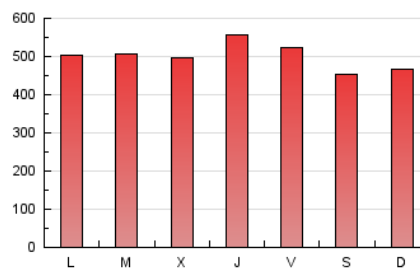

Pàgines (x 100)