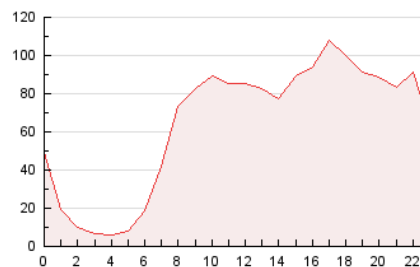

2. Seccions (Nacional)

	PÀGINES	%
HOME	153.585	9.94 %
RESTA	1.392.086	90.06 %

3. Per dia del mes (Nacional)

Dia	N. únics	Visites	Pàgines	Dia	N. únics	Visites	Pàgines	Dia	N. únics	Visites	Pàgines
1	15.635	25.205	43.039	11	15.926	24.828	44.851	21	18.659	28.051	50.660
2	17.851	28.791	49.788	12	17.557	25.971	47.049	22	15.888	26.439	46.608
3	14.307	22.833	40.250	13	19.184	28.772	51.870	23	15.314	25.610	45.986
4	15.829	24.931	44.059	14	20.756	30.674	54.163	24	23.648	36.118	65.241
5	17.237	26.165	45.584	15	18.951	28.082	51.261	25	24.109	34.659	61.894
6	16.822	26.008	45.598	16	17.429	26.620	48.802	26	21.176	31.528	55.917
7	18.157	27.246	47.351	17	20.562	30.585	56.400	27	24.657	37.138	67.443
8	13.288	21.589	37.363	18	18.136	27.847	51.794	28	20.991	31.490	56.536
9	14.296	23.652	41.997	19	17.645	27.076	50.109	29	16.088	27.465	49.124
10	16.746	24.559	44.207	20	20.549	31.120	57.254	30	17.043	26.560	47.440
								31	15.957	25.069	46.033

4. Gràfiques (Nacional)

4.1 Per dia de la setmana (promig)

N. únics / Visites (x 100)

Pàgines (x 100)

4.2 Per franja horària (promig)

Visites (x 1000)

Pàgines (x 1000)

4.3 Per mesos