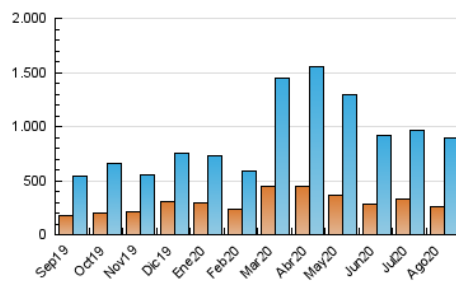

4.3 Per mesos

N. únics / Visites (x 1000)