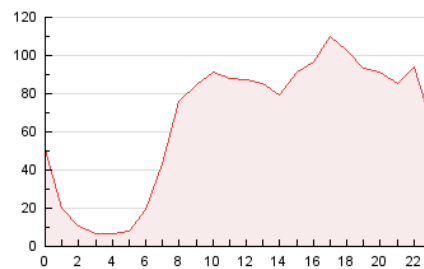

2. Seccions (Nacional i Internacional)

	PÀGINES	%
HOME	158.601	9.98 %
RESTA	1.430.421	90.02 %

3. Per dia del mes (Nacional i Internacional)

Dia	N. únics	Visites	Pàgines	Dia	N. únics	Visites	Pàgines	Dia	N. únics	Visites	Pàgines
1	16.211	25.877	44.095	11	16.492	25.561	46.120	21	19.567	29.152	52.303
2	18.334	29.415	50.779	12	18.111	26.684	48.200	22	16.581	27.412	48.090
3	14.763	23.450	41.242	13	20.024	29.903	53.718	23	15.989	26.527	47.381
4	16.448	25.690	45.222	14	21.745	32.056	56.321	24	24.528	37.320	67.310
5	17.872	26.893	46.686	15	19.768	29.288	53.231	25	25.055	35.975	64.006
6	17.334	26.669	46.613	16	18.165	27.669	50.621	26	22.004	32.589	57.530
7	18.782	27.955	48.564	17	21.495	31.696	58.154	27	25.368	37.947	68.665
8	13.760	22.143	38.288	18	18.926	28.911	53.555	28	21.655	32.248	57.726
9	14.732	24.178	42.805	19	18.425	28.103	51.735	29	16.626	28.073	50.154
10	17.315	25.279	45.395	20	21.430	32.351	59.267	30	17.487	27.085	48.289
								31	16.430	25.674	46.957

4. Gràfiques (Nacional i Internacional)

4.1 Per dia de la setmana (promig)

N. únics / Visites (x 100)

Pàgines (x 100)

4.2 Per franja horària (promig)

Visites (x 1000)

Pàgines (x 1000)

4.3 Per mesos