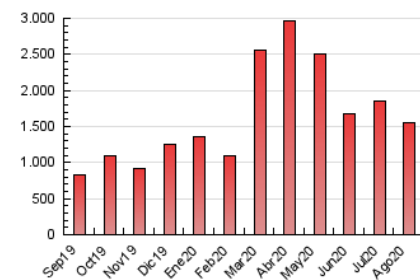

Pàgines (x 1000)