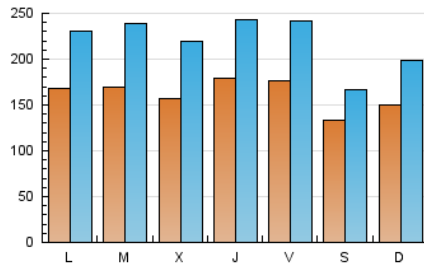

4. Gràfiques (Nacional)

4.1 Per dia de la setmana (promig)

N. únics / Visites (x 100)