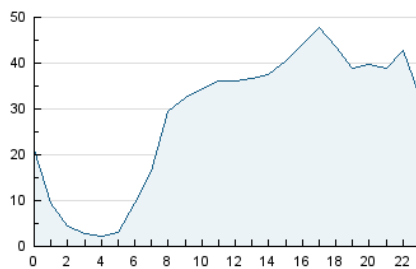

2. Seccions (Nacional)

	PÀGINES	%
HOME	84.151	7.74 %
RESTA	1.003.503	92.26 %

3. Per dia del mes (Nacional)

Dia	N. únics	Visites	Pàgines	Dia	N. únics	Visites	Pàgines	Dia	N. únics	Visites	Pàgines
1	11.971	17.281	27.623	11	15.295	20.344	30.777	21	16.775	24.465	40.277
2	12.977	17.625	27.918	12	17.025	24.283	38.798	22	20.046	27.745	43.124
3	9.870	12.379	19.087	13	14.912	21.818	34.684	23	21.852	30.429	47.588
4	8.287	11.004	18.754	14	13.900	19.842	31.885	24	14.763	17.664	27.991
5	15.190	21.153	34.761	15	14.487	20.408	35.060	25	17.688	23.071	36.095
6	17.430	23.570	36.230	16	18.425	24.994	52.460	26	15.425	20.747	31.394
7	16.505	22.160	34.335	17	13.678	17.549	29.657	27	15.784	21.835	33.233
8	30.089	38.282	55.687	18	18.614	25.252	40.452	28	15.534	21.356	32.975
9	24.233	32.636	50.509	19	19.311	26.288	44.119	29	13.204	18.015	28.459
10	18.254	22.195	32.567	20	19.666	28.591	46.445	30	10.829	14.979	23.597
								31	9.775	13.240	21.113

4. Gràfiques (Nacional)

4.1 Per dia de la setmana (promig)

N. únics / Visites (x 100)

Pàgines (x 100)

4.2 Per franja horària (promig)

Visites (x 1000)

Pàgines (x 1000)

4.3 Per mesos