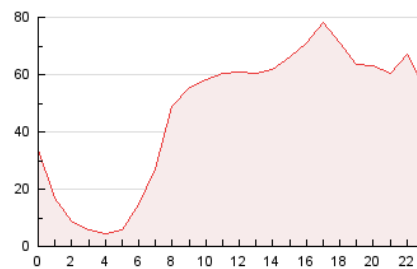

2. Seccions (Nacional i Internacional)

	PÀGINES	%
HOME	88.866	7.93 %
RESTA	1.031.768	92.07 %

3. Per dia del mes (Nacional i Internacional)

Dia	N. únics	Visites	Pàgines	Dia	N. únics	Visites	Pàgines	Dia	N. únics	Visites	Pàgines
1	12.864	18.246	28.884	11	15.996	21.062	31.741	21	17.497	25.326	41.456
2	13.423	18.134	28.645	12	17.686	25.079	40.008	22	21.110	28.967	44.756
3	10.195	12.745	19.623	13	15.647	22.719	35.900	23	22.688	31.403	48.911
4	8.646	11.399	19.385	14	14.615	20.730	33.077	24	15.246	18.226	28.840
5	15.668	21.730	35.692	15	15.082	21.067	36.122	25	18.197	23.700	37.055
6	18.183	24.453	37.602	16	19.111	25.815	53.768	26	15.947	21.364	32.324
7	17.269	23.016	35.541	17	14.164	18.102	30.490	27	16.316	22.511	34.367
8	31.029	39.242	57.059	18	19.222	25.894	41.522	28	16.043	21.987	33.952
9	25.039	33.582	52.021	19	19.928	27.033	45.247	29	13.681	18.565	29.238
10	18.876	22.889	33.608	20	20.362	29.440	47.820	30	11.243	15.478	24.402
								31	10.070	13.588	21.578

4. Gràfiques (Nacional i Internacional)

4.1 Per dia de la setmana (promig)

N. únics / Visites (x 100)

Pàgines (x 100)

4.2 Per franja horària (promig)

Visites (x 1000)

Pàgines (x 1000)

4.3 Per mesos