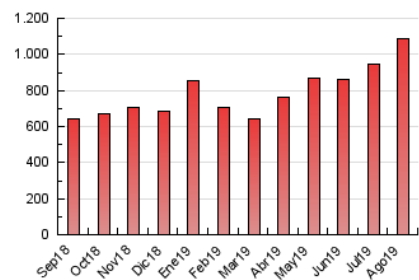

Pàgines (x 1000)