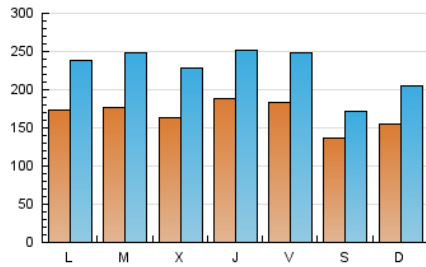

4. Gràfiques (Nacional i Internacional)

4.1 Per dia de la setmana (promig)

N. únics / Visites (x 100)