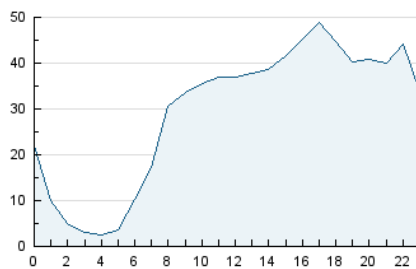

2. Seccions (Nacional i Internacional)

	PÀGINES	%
HOME	88.866	7.93 %
RESTA	1.031.768	92.07 %

3. Per dia del mes (Nacional i Internacional)

Dia	N. únics	Visites	Pàgines	Dia	N. únics	Visites	Pàgines	Dia	N. únics	Visites	Pàgines
1	12.864	18.246	28.884	11	15.996	21.062	31.741	21	17.497	25.326	41.456
2	13.423	18.134	28.645	12	17.686	25.079	40.008	22	21.110	28.967	44.756
3	10.195	12.745	19.623	13	15.647	22.719	35.900	23	22.688	31.403	48.911
4	8.646	11.399	19.385	14	14.615	20.730	33.077	24	15.246	18.226	28.840
5	15.668	21.730	35.692	15	15.082	21.067	36.122	25	18.197	23.700	37.055
6	18.183	24.453	37.602	16	19.111	25.815	53.768	26	15.947	21.364	32.324
7	17.269	23.016	35.541	17	14.164	18.102	30.490	27	16.316	22.511	34.367
8	31.029	39.242	57.059	18	19.222	25.894	41.522	28	16.043	21.987	33.952
9	25.039	33.582	52.021	19	19.928	27.033	45.247	29	13.681	18.565	29.238
10	18.876	22.889	33.608	20	20.362	29.440	47.820	30	11.243	15.478	24.402
								31	10.070	13.588	21.578

4. Gràfiques (Nacional i Internacional)

4.1 Per dia de la setmana (promig)

N. únics / Visites (x 100)

Pàgines (x 100)

4.2 Per franja horària (promig)

Visites (x 1000)

Pàgines (x 1000)

4.3 Per mesos