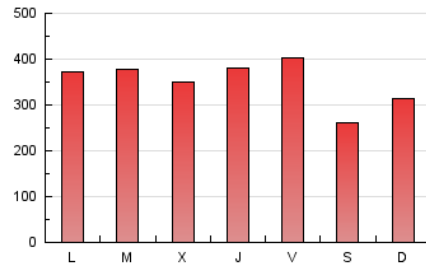

Pàgines (x 100)