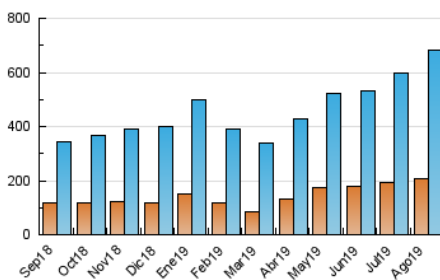

4.3 Per mesos

N. únics / Visites (x 1000)