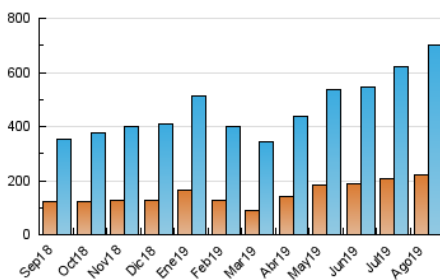

4.3 Per mesos

N. únics / Visites (x 1000)