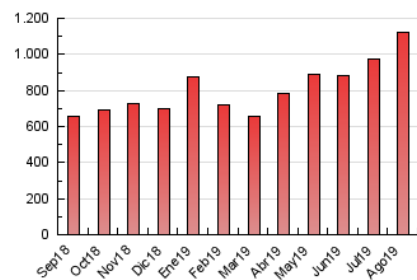

Pàgines (x 1000)