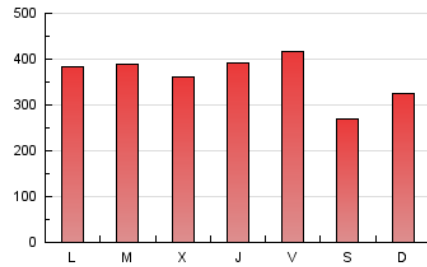

Pàgines (x 100)