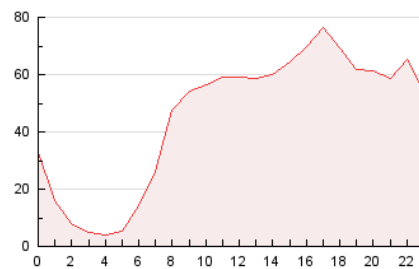

2. Seccions (Nacional)

	PÀGINES	%
HOME	84.151	7.74 %
RESTA	1.003.503	92.26 %

3. Per dia del mes (Nacional)

Dia	N. únics	Visites	Pàgines	Dia	N. únics	Visites	Pàgines	Dia	N. únics	Visites	Pàgines
1	11.971	17.281	27.623	11	15.295	20.344	30.777	21	16.775	24.465	40.277
2	12.977	17.625	27.918	12	17.025	24.283	38.798	22	20.046	27.745	43.124
3	9.870	12.379	19.087	13	14.912	21.818	34.684	23	21.852	30.429	47.588
4	8.287	11.004	18.754	14	13.900	19.842	31.885	24	14.763	17.664	27.991
5	15.190	21.153	34.761	15	14.487	20.408	35.060	25	17.688	23.071	36.095
6	17.430	23.570	36.230	16	18.425	24.994	52.460	26	15.425	20.747	31.394
7	16.505	22.160	34.335	17	13.678	17.549	29.657	27	15.784	21.835	33.233
8	30.089	38.282	55.687	18	18.614	25.252	40.452	28	15.534	21.356	32.975
9	24.233	32.636	50.509	19	19.311	26.288	44.119	29	13.204	18.015	28.459
10	18.254	22.195	32.567	20	19.666	28.591	46.445	30	10.829	14.979	23.597
								31	9.775	13.240	21.113

4. Gràfiques (Nacional)

4.1 Per dia de la setmana (promig)

N. únics / Visites (x 100)

Pàgines (x 100)

4.2 Per franja horària (promig)

Visites (x 1000)

Pàgines (x 1000)

4.3 Per mesos