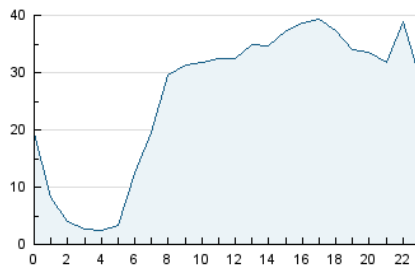

2. Seccions (Nacional i Internacional)

	PÀGINES	%
HOME	91.614	9.41 %
RESTA	882.221	90.59 %

3. Per dia del mes (Nacional i Internacional)

Dia	N. únics	Visites	Pàgines	Dia	N. únics	Visites	Pàgines	Dia	N. únics	Visites	Pàgines
1	18.426	24.401	37.845	11	16.135	21.594	33.178	21	16.482	21.570	33.418
2	17.198	23.161	36.916	12	16.702	21.866	33.824	22	18.093	23.763	38.147
3	13.987	19.017	29.889	13	15.575	19.601	30.355	23	12.869	17.929	28.655
4	16.733	22.148	34.108	14	16.282	20.351	31.302	24	13.368	18.415	28.652
5	15.945	20.601	31.045	15	15.593	19.710	31.976	25	11.841	16.583	25.733
6	10.909	13.760	20.608	16	14.360	19.009	29.789	26	14.325	19.698	30.820
7	20.162	27.183	42.793	17	12.807	16.932	31.865	27	11.632	15.156	22.549
8	18.603	24.952	39.150	18	14.009	18.864	30.257	28	14.439	18.443	27.931
9	15.397	21.007	32.294	19	13.930	18.671	30.368	29	14.968	19.664	31.496
10	15.749	21.236	32.796	20	12.486	16.618	25.352	30	14.243	18.890	30.192
								31	13.410	18.230	30.532

4. Gràfiques (Nacional i Internacional)

4.1 Per dia de la setmana (promig)

N. únics / Visites (x 100)

Pàgines (x 100)

4.2 Per franja horària (promig)

Visites (x 1000)

Pàgines (x 1000)

4.3 Per mesos