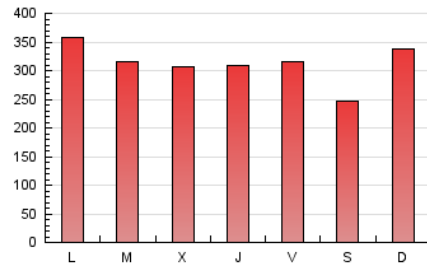

Pàgines (x 100)