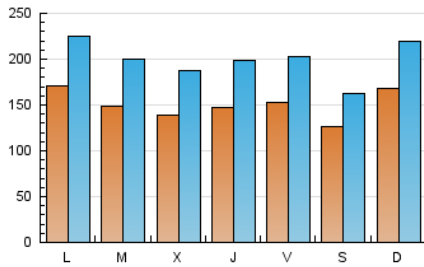

4. Gràfiques (Nacional i Internacional)

4.1 Per dia de la setmana (promig)

N. únics / Visites (x 100)