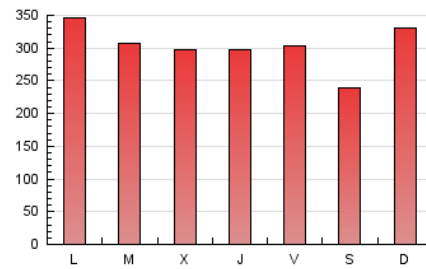

Pàgines (x 100)