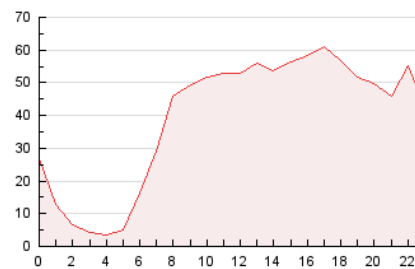

2. Seccions (Nacional)

	PÀGINES	%
HOME	86.959	9.21 %
RESTA	857.408	90.79 %

3. Per dia del mes (Nacional)

Dia	N. únics	Visites	Pàgines	Dia	N. únics	Visites	Pàgines	Dia	N. únics	Visites	Pàgines
1	17.797	23.703	36.792	11	15.536	20.959	32.019	21	16.077	21.096	32.725
2	16.661	22.574	36.050	12	16.028	21.192	32.873	22	17.596	23.152	37.226
3	13.464	18.399	29.023	13	15.128	19.098	29.588	23	12.483	17.455	27.961
4	16.091	21.498	33.059	14	15.900	19.849	30.576	24	12.916	17.900	27.912
5	15.456	20.063	30.226	15	14.955	19.017	30.881	25	11.097	15.755	24.642
6	10.547	13.375	20.054	16	13.817	18.365	28.799	26	13.296	18.579	29.341
7	19.638	26.586	41.935	17	12.303	16.314	30.729	27	11.178	14.577	21.814
8	18.039	24.267	38.046	18	13.505	18.244	29.231	28	14.012	17.960	27.217
9	14.851	20.369	31.326	19	13.324	17.941	29.229	29	14.219	18.816	30.334
10	15.177	20.642	31.880	20	12.003	16.078	24.546	30	13.508	18.126	29.058
				21				31	12.547	17.313	29.275

4. Gràfiques (Nacional)

4.1 Per dia de la setmana (promig)

N. únics / Visites (x 100)

Pàgines (x 100)

4.2 Per franja horària (promig)

Visites (x 1000)

Pàgines (x 1000)

4.3 Per mesos