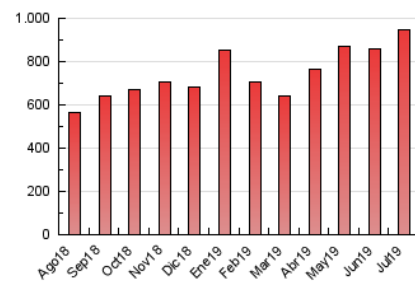

Pàgines (x 1000)