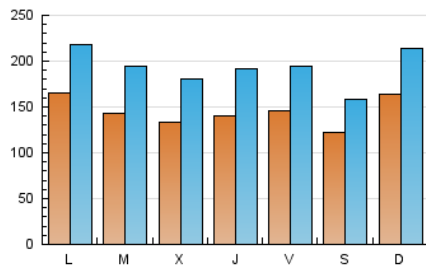

4. Gràfiques (Nacional)

4.1 Per dia de la setmana (promig)

N. únics / Visites (x 100)