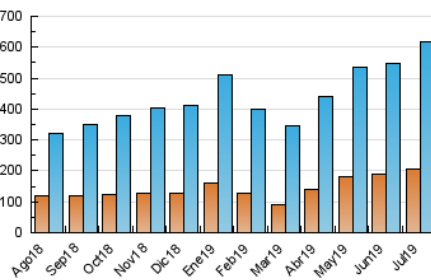

4.3 Per mesos

N. únics / Visites (x 1000)