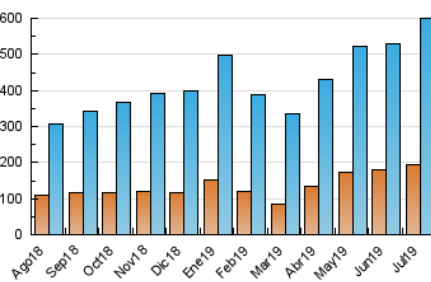

4.3 Per mesos

N. únics / Visites (x 1000)