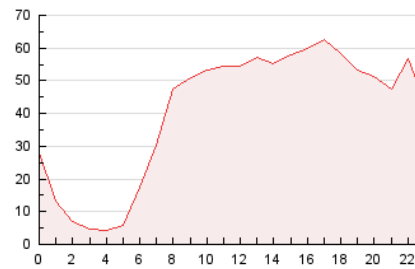

2. Seccions (Nacional i Internacional)

	PÀGINES	%
HOME	91.614	9.41 %
RESTA	882.221	90.59 %

3. Per dia del mes (Nacional i Internacional)

Dia	N. únics	Visites	Pàgines	Dia	N. únics	Visites	Pàgines	Dia	N. únics	Visites	Pàgines
1	18.426	24.401	37.845	11	16.135	21.594	33.178	21	16.482	21.570	33.418
2	17.198	23.161	36.916	12	16.702	21.866	33.824	22	18.093	23.763	38.147
3	13.987	19.017	29.889	13	15.575	19.601	30.355	23	12.869	17.929	28.655
4	16.733	22.148	34.108	14	16.282	20.351	31.302	24	13.368	18.415	28.652
5	15.945	20.601	31.045	15	15.593	19.710	31.976	25	11.841	16.583	25.733
6	10.909	13.760	20.608	16	14.360	19.009	29.789	26	14.325	19.698	30.820
7	20.162	27.183	42.793	17	12.807	16.932	31.865	27	11.632	15.156	22.549
8	18.603	24.952	39.150	18	14.009	18.864	30.257	28	14.439	18.443	27.931
9	15.397	21.007	32.294	19	13.930	18.671	30.368	29	14.968	19.664	31.496
10	15.749	21.236	32.796	20	12.486	16.618	25.352	30	14.243	18.890	30.192
								31	13.410	18.230	30.532

4. Gràfiques (Nacional i Internacional)

4.1 Per dia de la setmana (promig)

N. únics / Visites (x 100)

Pàgines (x 100)

4.2 Per franja horària (promig)

Visites (x 1000)

Pàgines (x 1000)

4.3 Per mesos