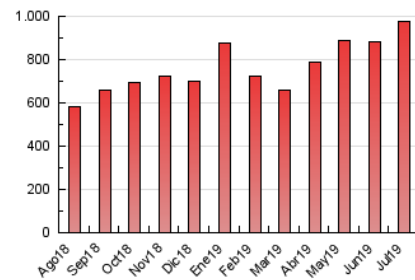

Pàgines (x 1000)