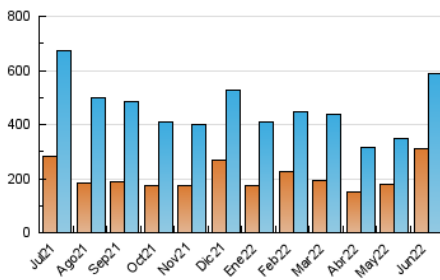

#### 3. Per dia del mes (Nacional)

Dia	N. únics	Visites	Pàgines	Dia	N. únics	Visites	Pàgines	Dia	N. únics	Visites	Pàgines
1	17.854	20.153	37.449	11	21.070	24.154	41.536	21	11.925	13.749	27.053
2	21.445	23.752	41.728	12	15.494	17.523	28.903	22	14.020	15.889	28.037
3	18.729	21.235	38.291	13	14.326	16.382	30.822	23	9.007	10.497	20.867
4	15.187	16.472	26.895	14	13.338	15.289	28.053	24	6.680	7.847	14.722
5	7.437	8.486	14.927	15	25.529	28.106	46.899	25	31.747	36.129	54.404
6	5.658	6.682	12.042	16	32.042	36.183	60.833	26	33.755	37.052	57.535
7	39.016	42.404	69.999	17	22.911	25.589	41.955	27	18.891	21.330	38.750
8	19.414	21.824	38.228	18	10.690	12.062	19.829	28	18.736	20.642	37.856
9	7.915	9.406	19.644	19	5.214	6.102	11.078	29	17.739	19.852	35.780
10	19.687	23.249	43.608	20	6.031	7.333	16.416	30	18.504	20.863	34.958

##### 4.1 Per dia de la setmana (promig)

N. únics / Visites (x 100)

Pàgines (x 100)

##### 4.2 Per franja horària (promig)

Visites\_\_ (x 1000)

Pàgines (x 1000)

##### 4.3 Per mesos

N. únics / Visites (x 1000)

Pàgines (x 1000)