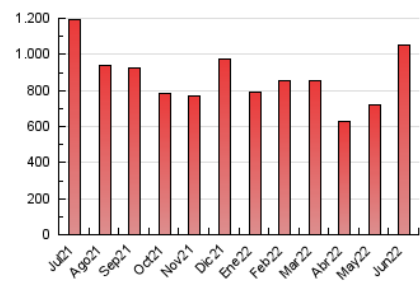

### 3. Per dia del mes (Nacional i Internacional)

Dia	N. únics	Visites	Pàgines	Dia	N. únics	Visites	Pàgines	Dia	N. únics	Visites	Pàgines
1	18.513	20.870	38.603	11	21.561	24.739	42.823	21	12.571	14.387	28.236
2	22.047	24.407	42.866	12	15.907	17.977	29.723	22	14.705	16.555	29.264
3	19.192	21.785	39.215	13	14.859	16.938	31.881	23	10.219	11.847	23.202
4	15.598	16.922	27.559	14	13.797	15.782	29.035	24	7.181	8.377	15.767
5	7.769	8.821	15.447	15	26.143	28.677	47.994	25	32.376	36.843	55.714
6	5.921	6.967	12.425	16	32.754	36.923	62.340	26	34.429	37.791	58.862
7	39.784	43.140	71.363	17	23.502	26.249	43.258	27	19.664	22.147	40.322
8	20.044	22.541	39.672	18	11.045	12.458	20.679	28	19.527	21.478	39.389
9	8.402	9.914	20.724	19	5.496	6.412	11.967	29	18.475	20.651	37.135
10	20.515	24.153	45.600	20	6.513	7.785	17.262	30	19.247	21.637	36.174

##### 4.2 Per franja horària (promig)

Visites\_\_ (x 1000)

Pàgines (x 1000)

##### 4.3 Per mesos

N. únics / Visites (x 1000)

Pàgines (x 1000)