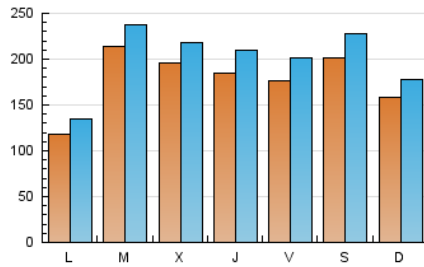

4. Gràfiques (Nacional i Internacional)

4.1 Per dia de la setmana (promig)

N. únics / Visites (x 100)