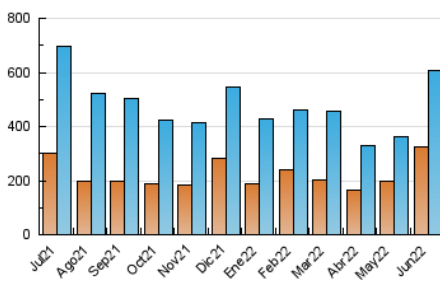

##### 4.2 Per franja horària (promig)

Visites\_\_ (x 1000)

Pàgines (x 1000)

##### 4.3 Per mesos

N. únics / Visites (x 1000)

Pàgines (x 1000)