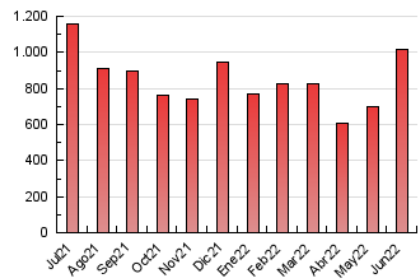

#### 3. Per dia del mes (Nacional)

Dia	N. únics	Visites	Pàgines	Dia	N. únics	Visites	Pàgines	Dia	N. únics	Visites	Pàgines
1	17.854	20.153	37.449	11	21.070	24.154	41.536	21	11.925	13.749	27.053
2	21.445	23.752	41.728	12	15.494	17.523	28.903	22	14.020	15.889	28.037
3	18.729	21.235	38.291	13	14.326	16.382	30.822	23	9.007	10.497	20.867
4	15.187	16.472	26.895	14	13.338	15.289	28.053	24	6.680	7.847	14.722
5	7.437	8.486	14.927	15	25.529	28.106	46.899	25	31.747	36.129	54.404
6	5.658	6.682	12.042	16	32.042	36.183	60.833	26	33.755	37.052	57.535
7	39.016	42.404	69.999	17	22.911	25.589	41.955	27	18.891	21.330	38.750
8	19.414	21.824	38.228	18	10.690	12.062	19.829	28	18.736	20.642	37.856
9	7.915	9.406	19.644	19	5.214	6.102	11.078	29	17.739	19.852	35.780
10	19.687	23.249	43.608	20	6.031	7.333	16.416	30	18.504	20.863	34.958

##### 4.2 Per franja horària (promig)

Visites\_\_ (x 1000)

Pàgines (x 1000)

##### 4.3 Per mesos

N. únics / Visites (x 1000)

Pàgines (x 1000)