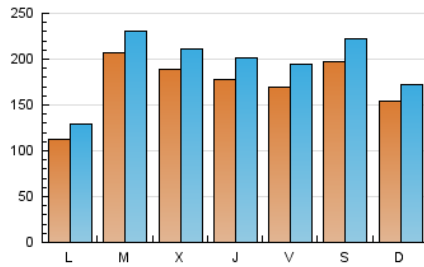

4. Gràfiques (Nacional)

4.1 Per dia de la setmana (promig)

N. únics / Visites (x 100)