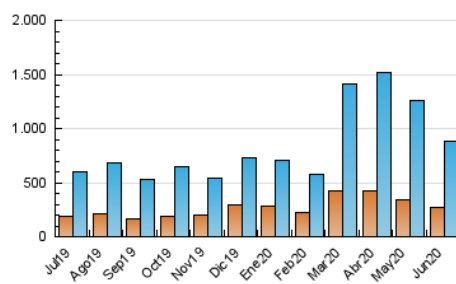

#### 3. Per dia del mes (Nacional)

Dia	N. únics	Visites	Pàgines	Dia	N. únics	Visites	Pàgines	Dia	N. únics	Visites	Pàgines
1	21.401	31.997	61.580	11	21.495	31.138	58.690	21	15.301	21.654	40.484
2	23.653	35.172	68.279	12	23.798	34.075	62.619	22	20.846	27.816	52.993
3	27.613	40.591	78.884	13	21.409	28.794	54.635	23	17.004	22.889	43.612
4	34.960	49.221	94.301	14	22.971	32.991	60.999	24	16.834	23.699	42.808
5	24.422	34.780	66.082	15	22.391	31.886	61.116	25	17.123	24.458	46.636
6	22.695	32.291	58.968	16	22.459	33.522	64.521	26	17.668	24.760	46.739
7	22.749	31.066	58.818	17	20.963	29.944	57.544	27	11.447	15.039	27.421
8	26.149	37.717	73.054	18	21.371	30.782	58.450	28	13.219	17.271	31.413
9	19.632	29.243	56.028	19	20.042	28.529	55.040	29	18.382	26.527	51.363
10	22.006	32.472	62.562	20	17.619	24.869	46.501	30	16.372	21.146	41.380

##### 4.1 Per dia de la setmana (promig)

N. únics / Visites (x 100)

Pàgines (x 100)

##### 4.2 Per franja horària (promig)

Visites (x 1000)

Pàgines (x 1000)

##### 4.3 Per mesos

N. únics / Visites (x 1000)

Pàgines (x 1000)