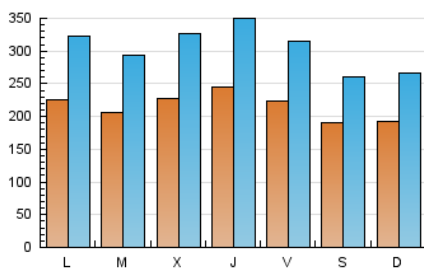

4. Gràfiques (Nacional i Internacional)

4.1 Per dia de la setmana (promig)

N. únics / Visites (x 100)