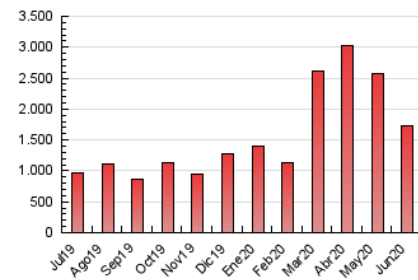

Pàgines (x 1000)