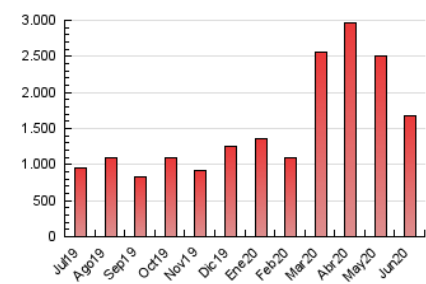

#### 3. Per dia del mes (Nacional)

Dia	N. únics	Visites	Pàgines	Dia	N. únics	Visites	Pàgines	Dia	N. únics	Visites	Pàgines
1	21.401	31.997	61.580	11	21.495	31.138	58.690	21	15.301	21.654	40.484
2	23.653	35.172	68.279	12	23.798	34.075	62.619	22	20.846	27.816	52.993
3	27.613	40.591	78.884	13	21.409	28.794	54.635	23	17.004	22.889	43.612
4	34.960	49.221	94.301	14	22.971	32.991	60.999	24	16.834	23.699	42.808
5	24.422	34.780	66.082	15	22.391	31.886	61.116	25	17.123	24.458	46.636
6	22.695	32.291	58.968	16	22.459	33.522	64.521	26	17.668	24.760	46.739
7	22.749	31.066	58.818	17	20.963	29.944	57.544	27	11.447	15.039	27.421
8	26.149	37.717	73.054	18	21.371	30.782	58.450	28	13.219	17.271	31.413
9	19.632	29.243	56.028	19	20.042	28.529	55.040	29	18.382	26.527	51.363
10	22.006	32.472	62.562	20	17.619	24.869	46.501	30	16.372	21.146	41.380

##### 4.1 Per dia de la setmana (promig)

N. únics / Visites (x 100)

Pàgines (x 100)

##### 4.2 Per franja horària (promig)

Visites (x 1000)

Pàgines (x 1000)

##### 4.3 Per mesos

N. únics / Visites (x 1000)

Pàgines (x 1000)