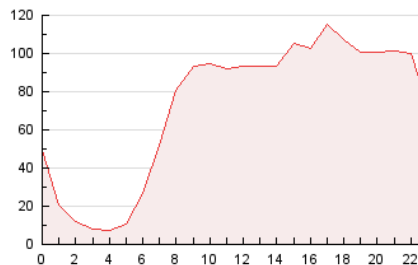

### 3. Per dia del mes (Nacional i Internacional)

Dia	N. únics	Visites	Pàgines	Dia	N. únics	Visites	Pàgines	Dia	N. únics	Visites	Pàgines
1	22.136	32.887	63.285	11	22.320	32.217	60.438	21	15.979	22.511	41.835
2	24.448	36.183	70.269	12	24.629	35.071	64.156	22	21.693	28.867	54.697
3	28.476	41.670	80.797	13	22.198	29.711	56.184	23	17.836	23.899	45.452
4	35.952	50.499	96.356	14	23.763	34.036	62.918	24	17.598	24.606	44.108
5	25.351	35.929	68.123	15	23.198	32.934	62.846	25	17.856	25.340	48.192
6	23.529	33.224	60.549	16	23.317	34.622	66.311	26	18.426	25.661	48.255
7	23.541	31.919	60.456	17	21.770	30.929	59.336	27	12.085	15.648	28.414
8	27.014	38.872	75.110	18	22.245	31.860	60.393	28	13.803	17.900	32.438
9	20.465	30.231	57.571	19	20.874	29.634	56.759	29	19.111	27.431	52.910
10	22.871	33.505	64.306	20	18.389	25.794	47.875	30	17.088	21.950	43.076

4. Gràfiques (Nacional i Internacional)

4.1 Per dia de la setmana (promig)

N. únics / Visites (x 100)

Pàgines (x 100)

4.2 Per franja horària (promig)

Visites (x 1000)

Pàgines (x 1000)

4.3 Per mesos