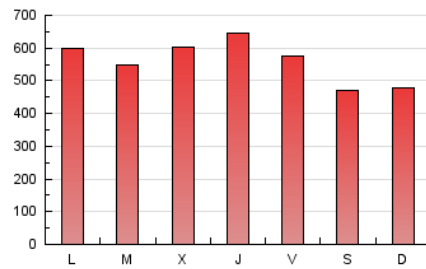

Pàgines (x 100)