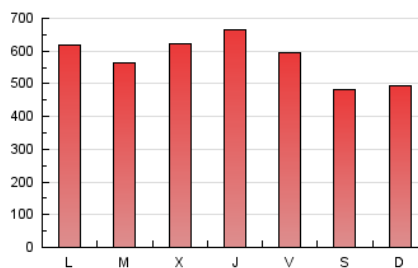

Pàgines (x 100)