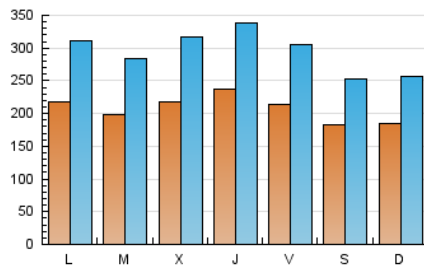

4. Gràfiques (Nacional)

4.1 Per dia de la setmana (promig)

N. únics / Visites (x 100)