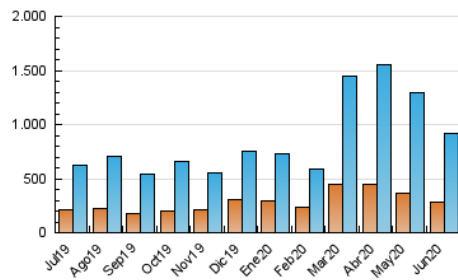

4.3 Per mesos

N. únics / Visites (x 1000)