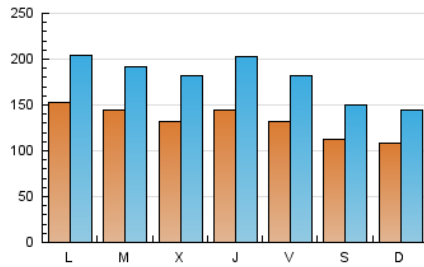

4. Gràfiques (Nacional)

4.1 Per dia de la setmana (promig)

N. únics / Visites (x 100)