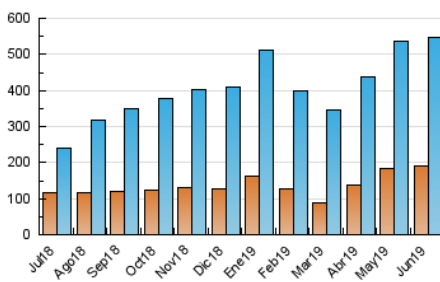

4.3 Per mesos

N. únics / Visites (x 1000)