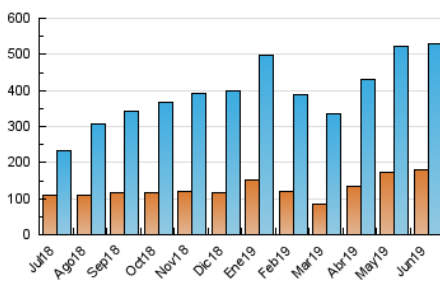

4.3 Per mesos

N. únics / Visites (x 1000)