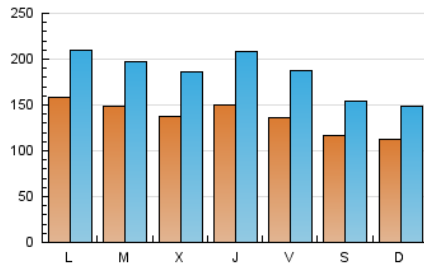

4. Gràfiques (Nacional i Internacional)

4.1 Per dia de la setmana (promig)

N. únics / Visites (x 100)