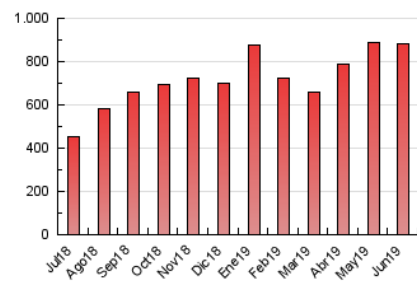

Pàgines (x 1000)