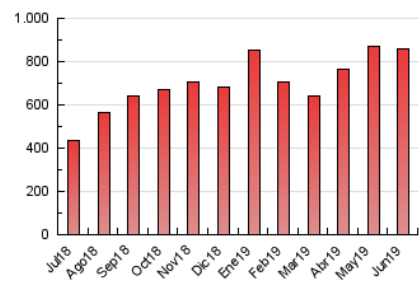

Pàgines (x 1000)