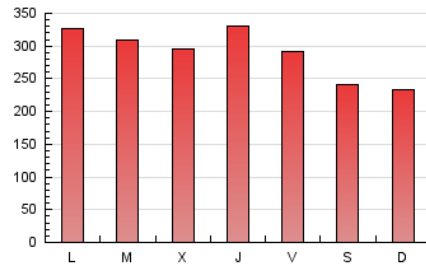

Pàgines (x 100)