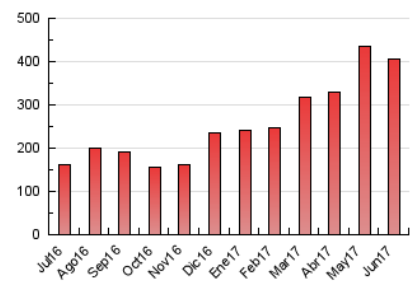

Pàgines (x 1000)