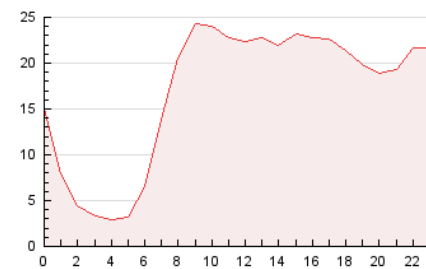

2. Seccions (Nacional i Internacional)

	PÀGINES	%
HOME	62.988	15.50 %
RESTA	343.500	84.50 %

3. Per dia del mes (Nacional i Internacional)

Dia	N. únics	Visites	Pàgines	Dia	N. únics	Visites	Pàgines	Dia	N. únics	Visites	Pàgines
1	8.288	9.832	16.850	11	10.765	12.147	29.856	21	4.554	5.392	9.793
2	7.856	9.097	16.504	12	5.836	6.967	14.609	22	8.540	9.792	14.758
3	6.214	7.153	12.558	13	6.065	7.104	13.439	23	7.456	8.444	13.217
4	5.348	6.083	10.176	14	6.791	8.150	17.099	24	5.039	5.759	8.636
5	5.334	6.228	12.169	15	5.315	6.191	12.537	25	7.657	9.043	13.072
6	6.093	7.186	12.982	16	5.460	6.298	11.477	26	6.825	7.902	13.210
7	7.064	8.357	14.353	17	3.565	4.250	7.055	27	7.255	8.612	15.287
8	7.187	8.395	13.860	18	3.203	3.747	8.229	28	6.316	7.470	13.898
9	5.399	6.285	11.469	19	3.654	4.390	13.130	29	6.909	8.269	13.632
10	6.334	7.223	15.596	20	4.629	5.493	11.763	30	6.888	8.309	15.274

4. Gràfiques (Nacional i Internacional)

4.1 Per dia de la setmana (promig)

N. únics / Visites (x 100)

Pàgines (x 100)

4.2 Per franja horària (promig)

Visites (x 1000)

Pàgines (x 1000)

4.3 Per mesos