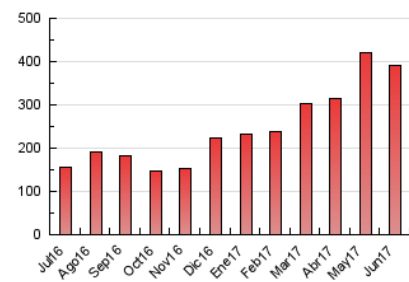

Pàgines (x 1000)