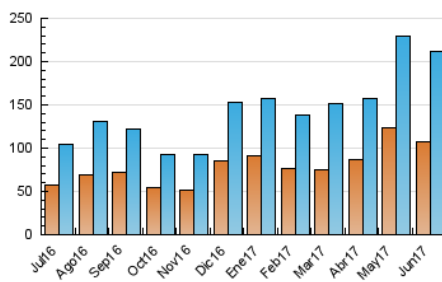

4.3 Per mesos

N. únics / Visites (x 1000)