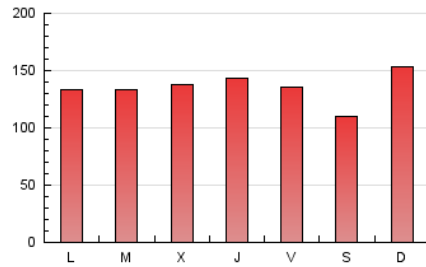

Pàgines (x 100)