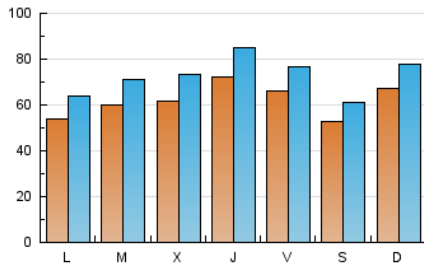

4. Gràfiques (Nacional i Internacional)

4.1 Per dia de la setmana (promig)

N. únics / Visites (x 100)