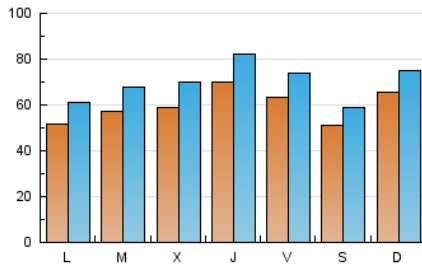

4. Gràfiques (Nacional)

4.1 Per dia de la setmana (promig)

N. únics / Visites (x 100)