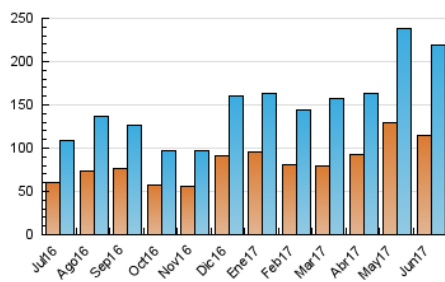

4.3 Per mesos

N. únics / Visites (x 1000)