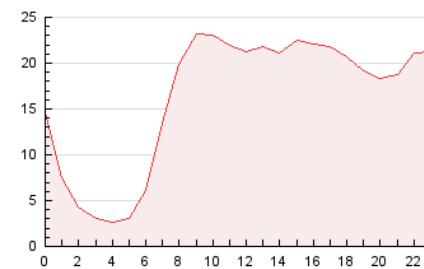

2. Seccions (Nacional)

	PÀGINES	%
HOME	59.507	15.21 %
RESTA	331.724	84.79 %

3. Per dia del mes (Nacional)

Dia	N. únics	Visites	Pàgines	Dia	N. únics	Visites	Pàgines	Dia	N. únics	Visites	Pàgines
1	8.001	9.502	16.348	11	10.489	11.843	29.260	21	4.299	5.115	9.299
2	7.560	8.765	15.944	12	5.520	6.615	13.847	22	8.275	9.505	14.270
3	5.935	6.856	12.006	13	5.782	6.795	12.926	23	7.178	8.145	12.624
4	5.088	5.799	9.734	14	6.471	7.799	16.359	24	4.893	5.592	8.353
5	5.064	5.931	11.558	15	5.041	5.875	11.941	25	7.453	8.812	12.761
6	5.782	6.845	12.412	16	5.267	6.080	11.001	26	6.563	7.619	12.639
7	6.709	7.978	13.717	17	3.441	4.108	6.804	27	6.951	8.273	14.647
8	6.921	8.101	13.359	18	3.110	3.640	8.022	28	6.040	7.163	13.395
9	5.116	5.979	10.832	19	3.490	4.202	12.617	29	6.664	7.994	13.237
10	6.161	7.045	15.300	20	4.467	5.308	11.325	30	6.623	8.017	14.694

4. Gràfiques (Nacional)

4.1 Per dia de la setmana (promig)

N. únics / Visites (x 100)

Pàgines (x 100)

4.2 Per franja horària (promig)

Visites (x 1000)

Pàgines (x 1000)

4.3 Per mesos